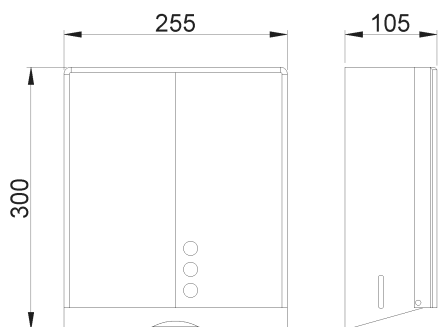

Texto sugerido para prescrição

Dispensador de papel de cozinha NOFER em aço inoxidável AISI 304, com acabamento em gun metal, de abertura frontal para montagem na parede. Adequado para toalhas dobradas ou em ziguezague, com visores de nível de conteúdo e chave de segurança. Dimensões: 300 (altura) x 255 (largura) x 105 (profundidade) (mm).

Acabamento: Metal escuro

Dimensões: 300 altura x 255 largura x 105 profundidade (mm)

Capacidade: 450 toalhas

Manutenção

O aço inoxidável requer manutenção uma vez que a sujidade ao longo do tempo pode danificar o cromo (Cr) contido no aço inoxidável. Recomendamos uma limpeza mensal com um produto especializado para aço inoxidável.

Esquema dimensional

Ctra. Laureà Miró, 385-387
08980 | Sant Feliu de Llobregat,
Barcelona - Espanha
T. +34 934 742 423
F. +34 934 743 548
nofer@nofer.com
www.nofer.com

04046.B

04046.S

04047.W

Estas especificações podem ser modificadas e/ou alteradas devido a requisitos de fabrico.