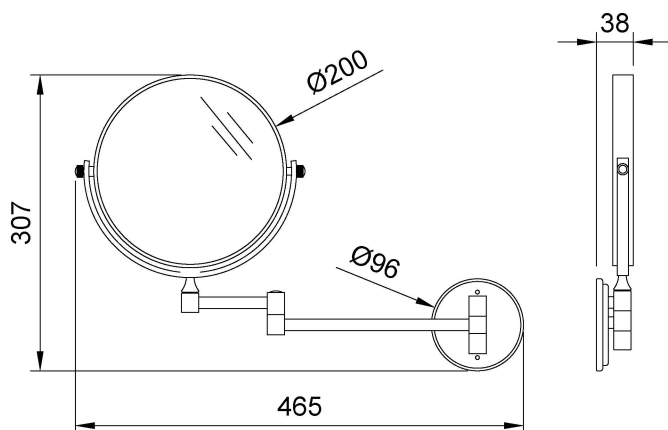

Espejo fijado a pared. Extensible de 5 aumentos con doble cara de latón cromado. Acabado negro

Descripción

- Espejo extensible redondo de doble cara. Una cara de visión normal, la otra cara con visión de aumento x5.
- Instalación mural.
- Con brazo extensible.
- Acabado negro.
- Durabilidad y resistencia a la corrosión.
- Conforme a la normativa europea CE.

Texto sugerido para prescripción

Espejo NOFER redondo con brazo extensible y doble cara de latón cromado para fijar a pared, acabado negro. Una cara de visión normal y la otra con visión de aumento x5. Dimensiones desplegado: 307 alto x 465 ancho x 38 fondo (mm). Dimensiones espejo: Ø200 mm.

Componentes

- Espejo redondo.
- Brazo extensible.
- Soporte circular a pared. Incluye tornillería de fijación.

Características técnicas

Material: Latón cromado

Acabado: Negro

Dimensiones desplegado: 307 alto x 465 ancho x 38 fondo (mm)

Dimensiones espejo: Ø200 mm

Peso: 0,83 kg

Esquema dimensional

Ctra. Laureà Miró, 385-387
08980 | Sant Feliu de Llobregat,
Barcelona - España
T. +34 934 742 423
F. +34 934 743 548
nofer@nofer.com
www.nofer.com