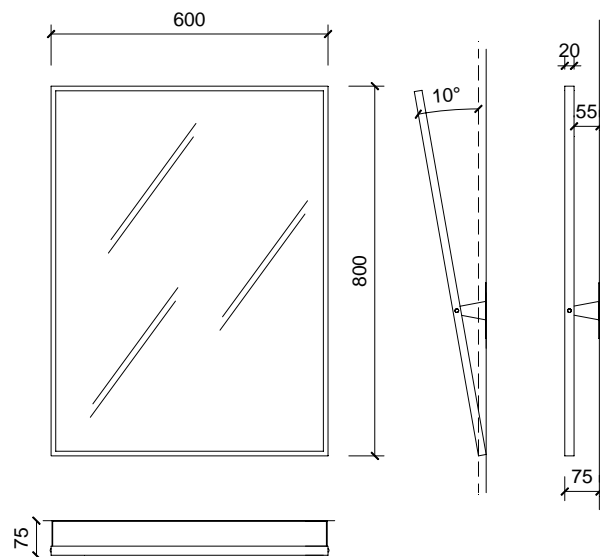

Espejo adaptado reclinable

- Espejo con ángulo de inclinación ajustable, especialmente diseñado para colocar en aseos y baños adaptados.
- Marco de acero inoxidable AISI 304 acabado satinado. También disponible en acero inoxidable acabado brillo (NOFER 08024.B) y acabado blanco (NOFER 08024.W)
- Durabilidad y resistencia a la corrosión.

COMPONENTES Y CARACTERÍSTICAS TÉCNICAS

- Fabricado en acero inoxidable AISI 304.
- Dimensiones: alto 800 x ancho 600 mm.
- Se recomienda instalar entre 700 – 1200 mm del suelo acabado.
- Fijación a pared por pletina reclinable.
- Mantenimiento: el acero inoxidable requiere mantenimiento pues la suciedad con el tiempo puede llegar a comerse el cromo del acero inoxidable AISI 304. Recomendamos una limpieza mensual con nuestro producto especializado.

TEXTO SUGERIDO PARA PRESCRIPCIÓN

Espejo reclinable NOFER o equivalente, con ángulo de inclinación regulable y marco de acero inoxidable AISI 304 acabado satinado. Colocación con pletina reclinable de fijación a pared, incluida.
Dimensiones: alto 800 x ancho 600 mm x 75 mm fondo.

ESQUEMA DIMENSIONAL

NOFER S.L.
Avenida de la fama, 118
08940 · Cornellà de Llobregat (Barcelona)
Tel +34 934 742 423 · Fax +34 934 743 548
nofer@nofer.com · www.nofer.com

**Productos
Relacionados**

08050.B