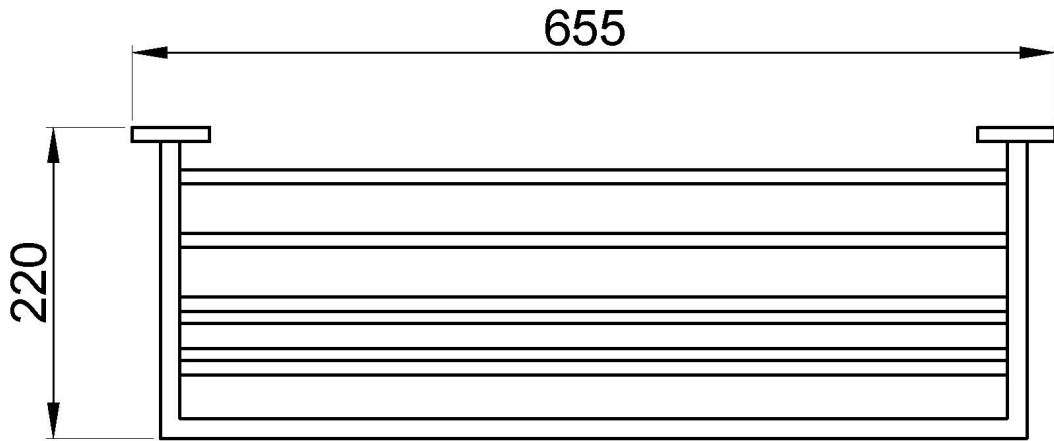

Ctra. Laureà Miró, 385-387
08980 | Sant Feliu de Llobregat,
Barcelona - Espanha
T. +34 934 742 423
F. +34 934 743 548
nofer@nofer.com
www.nofer.com

PRODUCTOS
RELACIONADOS

09078.B

16849.B

16850.40.B

Estas especificações podem ser modificadas e/ou alteradas devido a requisitos de fabrico.