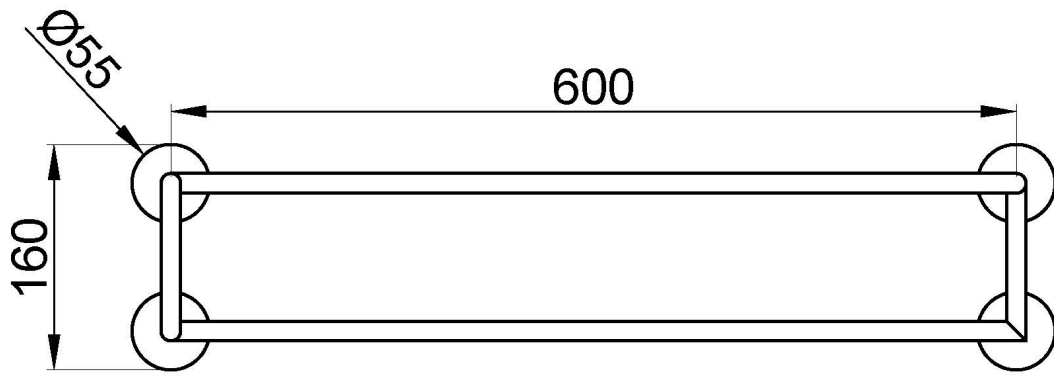

Ctra. Laureà Miró, 385-387
08980 | Sant Feliu de Llobregat,
Barcelona - Espanha
T. +34 934 742 423
F. +34 934 743 548
nofer@nofer.com
www.nofer.com

PRODUCTOS
RELACIONADOS

09078.B

16849.B

16850.40.B

Estas especificações podem ser modificadas e/ou alteradas devido a requisitos de fabrico.