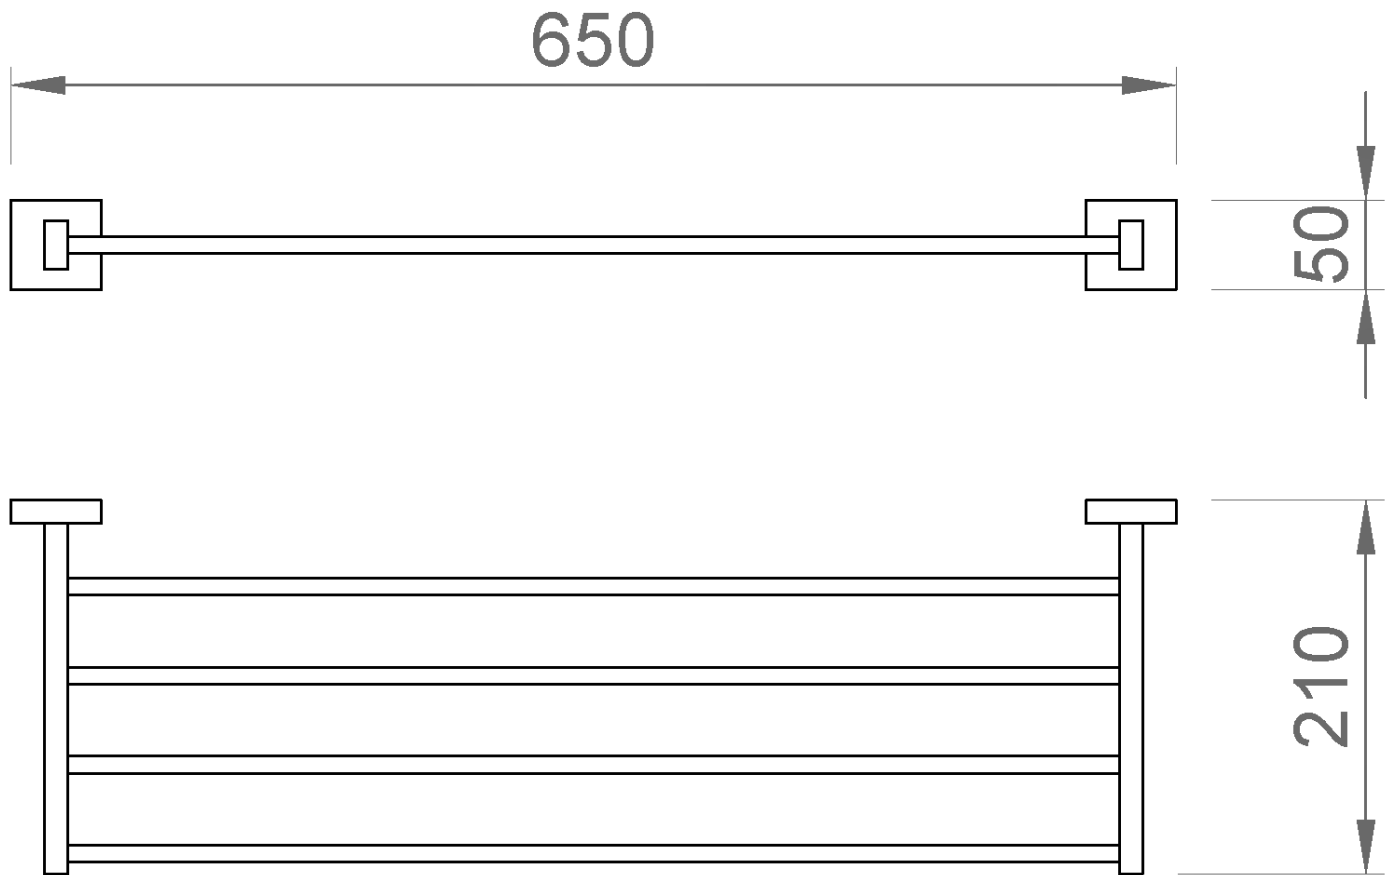

Repisa toallero de acero inoxidable AISI 304. Acabado brillo

Descripción

- Repisa toallero.
- Durabilidad y resistencia a la corrosión.
- Adecuada para colectividades.

Texto sugerido para prescripción

Repisa toallero NOFER, de acero inoxidable AISI 304, acabado brillo.
Dimensiones: 50 alto x 650 ancho x 210 fondo (mm).
Fijación a pared.

Características técnicas

Material: Acero inoxidable AISI 304

Acabado: Brillo

Dimensiones: 50 alto x 650 ancho x 210 fondo (mm)

Mantenimiento

El acero inoxidable requiere mantenimiento ya que la suciedad con el tiempo puede llegar a dañar el cromo (Cr) que contiene el acero inoxidable. Recomendamos una limpieza mensual con un producto especializado para acero inoxidable.

Esquema dimensional

Ctra. Laureà Miró, 385-387
 08980 | Sant Feliu de Llobregat,
 Barcelona - España
 T. +34 934 742 423
 F. +34 934 743 548
 nofer@nofer.com
 www.nofer.com

PRODUCTOS
 RELACIONADOS

04024.B