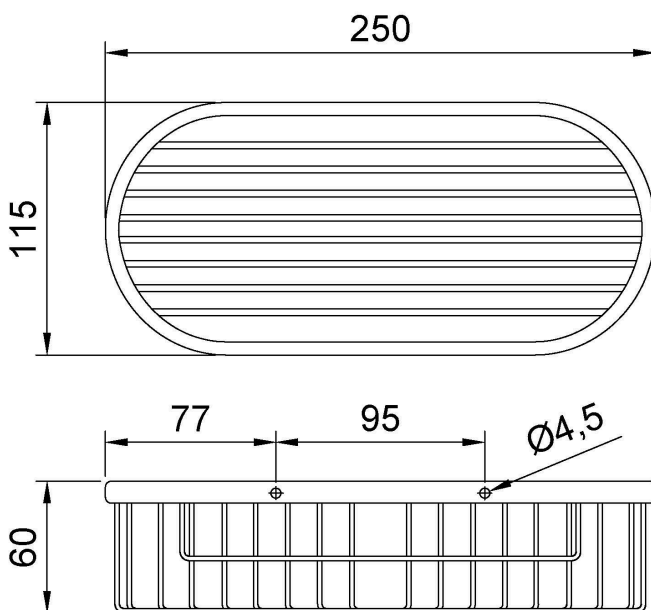

Jabonera rectangular de acero inoxidable. Acabado satinado

Descrição

- Saboneteira rectangular com grelha.
- Adequada para estabelecimentos coletivos.
- Durabilidade e resistência à corrosão.

Texto sugerido para prescrição

Saboneteira de canto NOFER, em grelha. Fabricada em aço inoxidável com acabamento acetinado. Dimensões: 60 cm de altura x 250 cm de largura x 115 cm de profundidade.

Características técnicas

Material: Aço inox

Acabamento: Cetim

Dimensões: 60 de altura x 250 de largura x 115 de profundidade (mm)

Fixação

Fixação oculta. Material de fixação incluído.

Esquema dimensional

Ctra. Laureà Miró, 385-387
08980 | Sant Feliu de Llobregat,
Barcelona - España
T. +34 934 742 423
F. +34 934 743 548
nofer@nofer.com
www.nofer.com