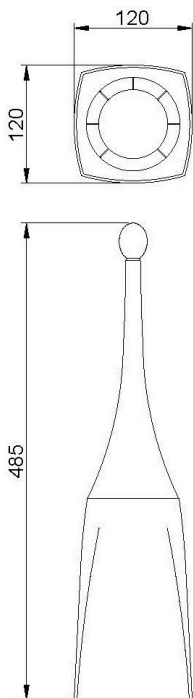

Escobillero de pie base cromada. ABS negro tacto suave

Descripción

- Escobillero de pie para WC.
- No requiere instalación.
- Acabado ABS cromado.

Texto sugerido para prescripción

Escobillero NOFER, de ABS pie cromado y mango escobillero color negro.
Dimensiones: 485 alto x 120 ancho x 120 fondo (mm).

Componentes

- Base del escobillero de ABS cromado.
- Mango del escobillero negro.
- Pelo escobilla clavado al mango.
- Escobilla garantizada contra oxidación y corrosión.

Características técnicas

Material: ABS cromado

Color mango: Negro

Dimensiones: 485 alto x 120 ancho x 120 fondo (mm)

Esquema dimensional

Ctra. Laureà Miró, 385-387
08980 | Sant Feliu de Llobregat,
Barcelona - España
T. +34 934 742 423
F. +34 934 743 548
nofer@nofer.com
www.nofer.com