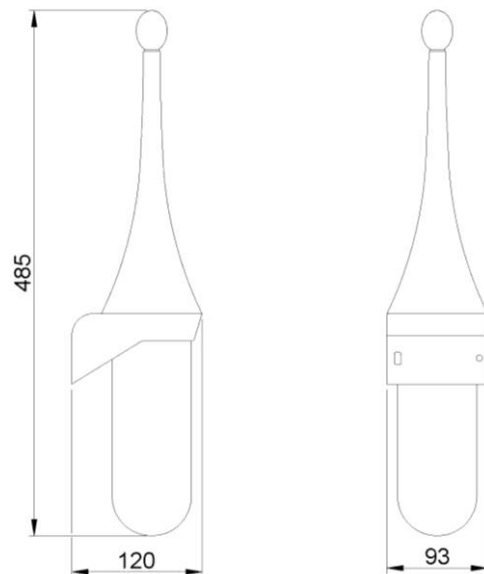

**Escobillero con soporte mural**

- Escobillero para WC con soporte mural.
- Dos tipos de montaje, con tacos y tornillos o con cinta adhesiva.
- Facilidad de instalación y limpieza.
- Acabado ABS color negro suave al tacto.

**COMPONENTES Y CARACTERÍSTICAS TÉCNICAS**

- Fabricado de ABS color negro. Soporte a pared de polipropileno acabado cromo.
- Dimensiones: 485 alto x 93 ancho x 120 fondo (mm).
- Fácil desmontaje para su limpieza.
- Escobilla garantizada contra oxidación y corrosión.
- Tornillería de fijación a pared oculta y cinta adhesiva incluidas.

**TEXTO SUGERIDO PARA PRESCRIPCIÓN**

Escobillero NOFER, para WC de ABS color negro con soporte mural de polipropileno acabado cromado. Dimensiones: 485 alto x 93 ancho x 120 fondo (mm).

**ESQUEMA DIMENSIONAL**

DIMENSIONES EN mm

NOFER S.L.  
 Avenida de la fama, 118  
 08940 · Cornellà de Llobregat (Barcelona)  
 Tel +34 934 742 423 · Fax +34 934 743 548  
 nofer@nofer.com · www.nofer.com

**Productos  
Relacionados**