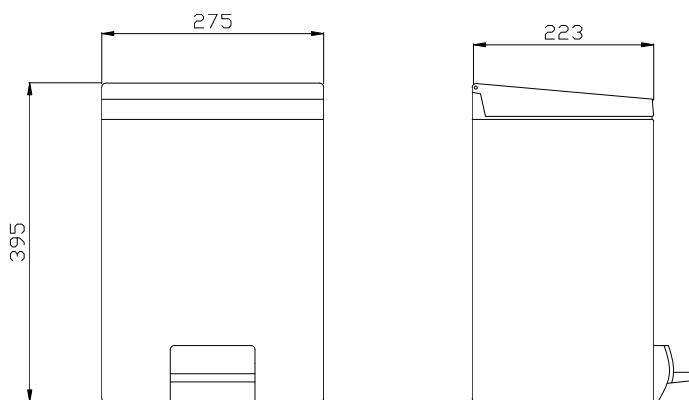

CUBETA HIGIÉNICA

cod. N9110S

Cubeta higiénica 12 litros

- Cubeta higiénica en acero inoxidable.
- Adecuado para colectividades.
- Resistencia y durabilidad.
- Tapa accionada mediante pedal.
- Cubeta interior de plástico con asa.

COMPONENTES Y CARACTERÍSTICAS TÉCNICAS

- Acero inoxidable acabado satinado.
- Dimensiones: 395 alto x 275 ancho x 280 fondo (mm).
- Capacidad: 12 litros.

TEXTO SUGERIDO PARA PRESCRIPCIÓN

Cubeta higiénica, de acero inoxidable con accionamiento con pedal acabado satinado. Dimensiones: 395 alto x 275 ancho x 280 fondo (mm). Capacidad: 12 litros

ESQUEMA DIMENSIONAL

DIMENSIONES EN mm

Productos Relacionados