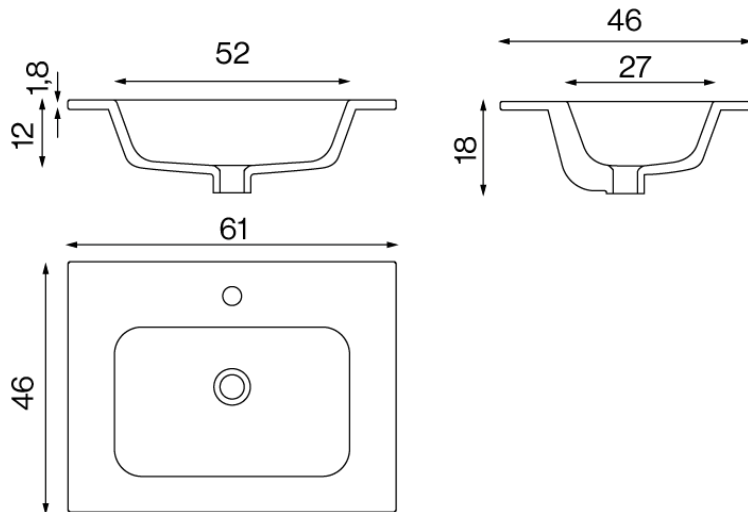

Tampo de trabalho em cerâmica integrado  
Volterra. Largura 61 cm

Descrição

- Placa de vitrocerâmica integrada.
- Modelo VOLTERRA.

Texto sugerido para prescrição

Bancada de cerâmica integrada VOLTERRA. Dimensões: 18 altura x 61 largura x 46 profundidade (cm).

Componentes

- Inclui orifício para torneira.
- Inclui descarga com acabamento cromado.
- Válvula não incluída.

Características técnicas

- Material:** Cerâmica
- Acabamento:** branco brilhante
- Dimensões:** 18 de altura x 61 de largura 46 de profundidade (cm)
- Peso:** 10 kg

Esquema dimensional

Ctra. Laureà Miró, 385-387  
08980 | Sant Feliu de Llobregat,  
Barcelona - Espanha  
T. +34 934 742 423  
F. +34 934 743 548  
nofer@nofer.com  
www.nofer.com

PRODUTOS  
RELACIONADOS