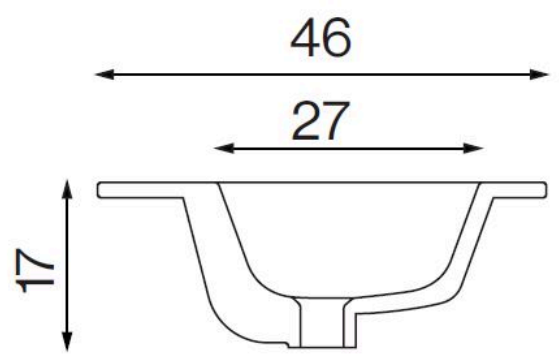

Encimera cerámica integrada Volterra. Ancho 61 cm

Descripción

- Encimera integrada cerámica.
- Modelo VOLTERRA.

Texto sugerido para prescripción

Encimera cerámica integrada VOLTERRA. Dimensiones: 18 alto x 61 ancho x 46 fondo (cm).

Componentes

- Incluye agujero de grifo.
- Incluye rebosadero con embellecedor acabado Cromo.
- No incluye válvula.

Características técnicas

Material: Cerámica

Acabado: Blanco Brillo

Dimensiones: 18 alto x 61 ancho x 46 fondo (cm)

Peso: 10 kg

Esquema dimensional

Ctra. Laureà Miró, 385-387
 08980 | Sant Feliu de Llobregat,
 Barcelona - España
 T. +34 934 742 423
 F. +34 934 743 548
 nofer@nofer.com
 www.nofer.com

PRODUCTOS
 RELACIONADOS