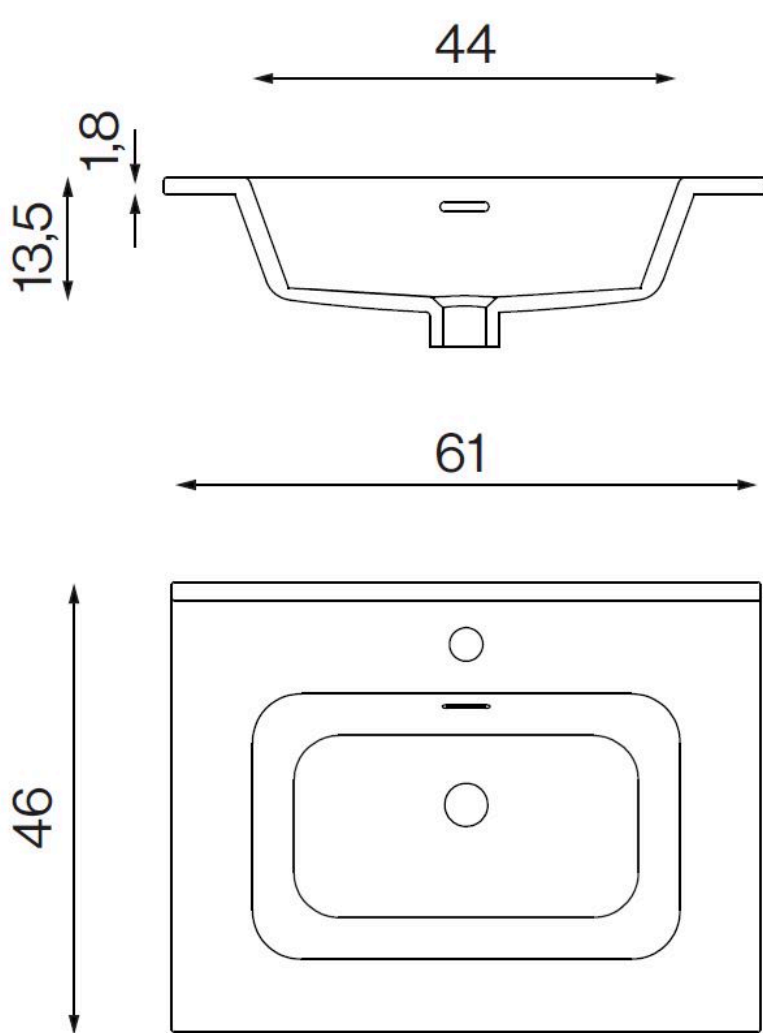

Encimera cerámica integrada Volterra. Ancho 61 cm

Descripción

- Encimera integrada cerámica.
- Modelo VOLTERRA.

Texto sugerido para prescripción

Encimera cerámica integrada VOLTERRA. Dimensiones: 18 alto x 61 ancho x 46 fondo (cm).

Componentes

- Incluye agujero de grifo.
- Incluye rebosadero con embellecedor acabado Cromo.
- No incluye válvula.

Características técnicas

Material: Cerámica

Acabado: Blanco Brillo

Dimensiones: 18 alto x 61 ancho x 46 fondo (cm)

Peso: 10 kg

Esquema dimensional

Ctra. Laureà Miró, 385-387
 08980 | Sant Feliu de Llobregat,
 Barcelona - España
 T. +34 934 742 423
 F. +34 934 743 548
 nofer@nofer.com
 www.nofer.com

PRODUCTOS
 RELACIONADOS