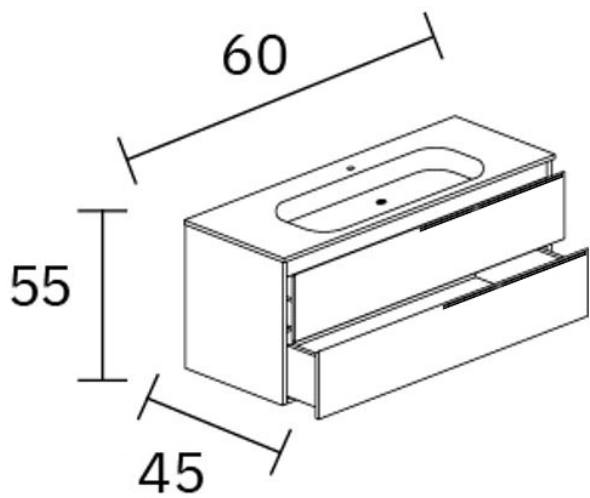

Base de lavatório 2 gavetas com pega preta 60 cm

Descrição

- Base de lavatório mural de 2 gavetas com puxador preto.
- Modelo TREND.
- Em madeira laminada. Acabamento ART.

Texto sugerido para prescrição

Base de lavatório mural de 2 gavetas com puxador preto, acabamento ART. Modelo TREND. Dimensões: 60 largura x 45 profundidade x 55 altura (cm).

Componentes

- Gavetas metálicas com sistema de fecho silencioso SOFT e 3 regulações.
- Interior do armário e gavetas em cor antracite.
- Sistema Decobuild / Armário colado. Espessura 16 mm.
- Sistema de suspensão com fecho de segurança.

Características técnicas

Material: Madeira laminada

Acabamento: ARTE

Dimensões: 60 de largura x 45 de profundidade x 55 de altura (cm)

Pega

Esquema dimensional

Ctra. Laureà Miró, 385-387
08980 | Sant Feliu de Llobregat,
Barcelona - Espanha
T. +34 934 742 423
F. +34 934 743 548
nofer@nofer.com
www.nofer.com