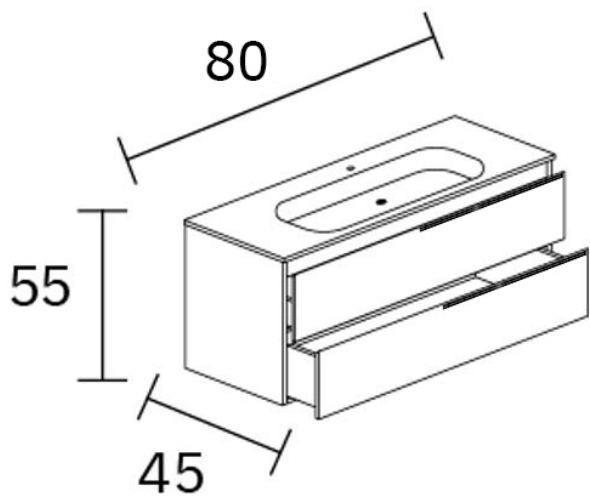

Ctra. Laureà Miró, 385-387
08980 | Sant Feliu de Llobregat,
Barcelona - Espanha
T. +34 934 742 423
F. +34 934 743 548
nofer@nofer.com
www.nofer.com

PRODUCTOS
RELACIONADOS

TD202.060.ART.OR

TD202.100.ART.OR

Estas especificações podem ser modificadas e/ou alteradas devido a requisitos de fabrico.