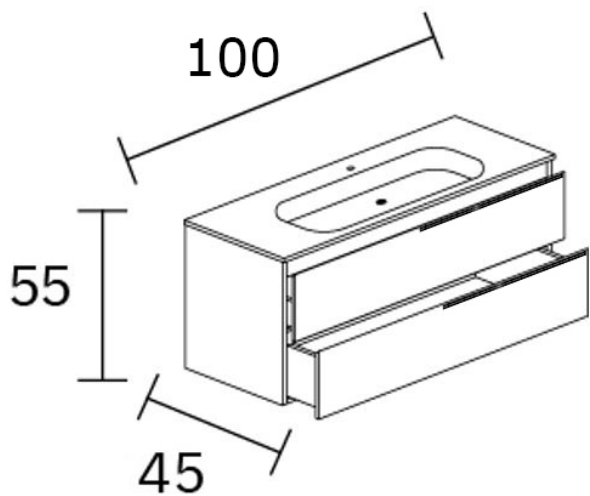

Base de lavatório 2 gavetas com pega em aço inoxidável acetinado 100 cm

Descrição

- Base de lavatório mural de 2 gavetas com puxador em aço inoxidável.
- Modelo TREND.
- Em madeira laminada. Acabamento ART.

Texto sugerido para prescrição

Base de lavatório suspenso 2 gavetas com puxador em aço inoxidável, acabamento ART. Dimensões: 100 L x 45 P x 55 A (cm).

Componentes

- Gavetas metálicas com sistema de fecho silencioso SOFT e com 3 posições de regulação.
- Interior do móvel e das gavetas em cor antracite.
- Sistema Decobuild / móvel colado. Espessura 16 mm.
- Sistema de suspensão com fecho de segurança.

Características técnicas

Material: Madeira laminada

Acabamento: ARTE

Dimensões: 100 L x 45 P x 55 A (cm)

Pega

Esquema dimensional

Ctra. Laureà Miró, 385-387
08980 | Sant Feliu de Llobregat,
Barcelona - Espanha
T. +34 934 742 423
F. +34 934 743 548
nofer@nofer.com
www.nofer.com