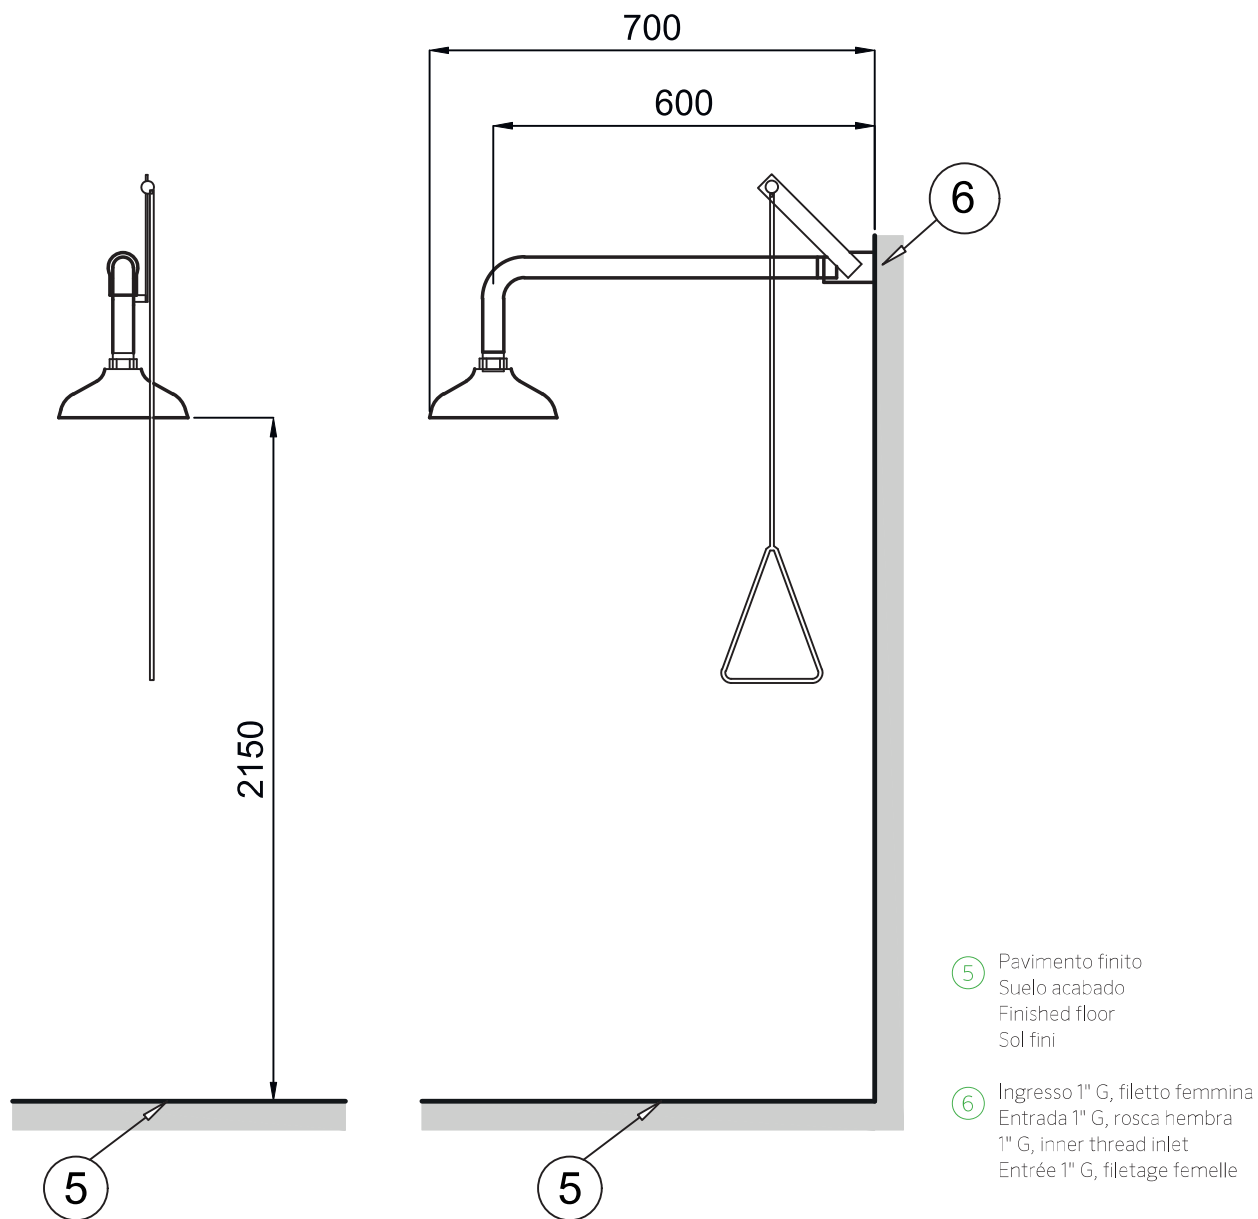

## SC830

- Doccia a parete con soffione in polipropilene
- Ducha a pared con rociador de polipropileno
- Wall mounted shower with polypropylene shower head
- Douche murale de sécurité avec tête de douche en polypropylène

## SC830SS

- Doccia a parete con soffione in acciaio inox
- Ducha a pared con rociador de acero inoxidable
- Wall mounted shower with stainless steel shower head
- Douche murale de sécurité avec tête de douche en acier inoxydable

## SC830X

- Doccia a parete interamente in acciaio inox
- Ducha a pared toda de acero inoxidable
- Stainless steel wall mounted shower
- Douche murale de sécurité, ensemble en acier inoxydable

SC9095

SC9096

SC9094

Schema dimensionale / Esquema Dimensional / Dimensional Scheme / Schéma dimensionnel

Ricambi / Repuestos / Spare parts / Pièces de rechange

					
SC830	SC909	SC906	SC931	SC912	SC915
SC830SS	SC909SS	SC906	SC931	SC912	SC915
SC830X	SC909SS	SC906SS	SC931SS	SC912	SC915