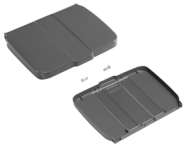

Compatibilidad

Los carros Green Hotel se pueden enganchar gracias a una junta, creando así un sistema completo que es fácil de transportar

Material

Polipropileno - Montantes: acero pintado Rilsan
Embalaje: [haga clic aquí para ver el etiquetado medioambiental de los embalajes](#)

Productos complementarios

Bolsa plastificada 120 L

Bolsa plastificada 120 L con cremallera

Tapa soporte de bolsa 120 L con tabla porta notas

Organizador Green Hotel

Bandeja portafrascos con separadores