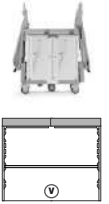

Magic Hotel 890S

Carro hotelero versión Safety, con area de almacenaje cerrada, con sistema de apertura puertas y portasacos plegables

Recomendado para el servicio entre 8/10 habitaciones - Dimensiones con soportes de bolsa plegados: 115x58x151 cm - **Bolsas no incluidas**

Informaciones técnicas

código	notas	cm	L	ud.	kg	m ³
MH890S0T0V00		↘ 177 ↗ 58 ↘ 107	120 + 120	1	32,8	0,33

Desglose de los componentes

ref.	descripción	cant.
R590855	Repisa grande con refuerzo en acero con sistema de bloqueo	1 ud.
T590737K03	Bandeja central con unión macho/hembra completa de tapones	1 ud.
T590795	Bandeja para porta bolsos	2 ud.
T590820	Soporte de bolsa 120 L plegable con ganchos sujeta bolsa, un gancho portamangos, tornillos y tapones	2 ud.
T59270412	Base Magic Hotel grande, 91x52 cm, con ruedas de goma de alta fluidez ø 125 mm	1 ud.
T690750	Montante individual ganchos-ganchos con refuerzo incluye tornillos, beige	2 ud.
T690773E	Pared lateral fija con gráficas grises, completa de tornillos y tapones	2 ud.
T690779E	Puertas de cierre lateral con gráficas, con apertura a la izquierda y a la derecha, completa de tornillos y tapones	1 ud.
V050069	Set (6 ud.) de tapones en "T" para cierre montante asimétrico, gris claro	2 ud.