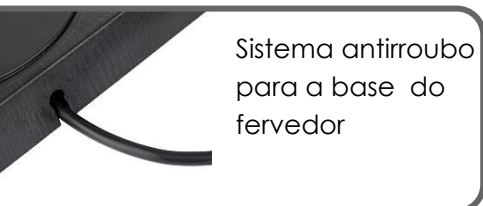

## Tabuleiro de boas-vindas **STAY**

Botão on/off  
Luz indicadora  
Desliga automaticamente

Aço inoxidável escovado 304

Abertura automática da tampa

Filtro anti-cal desprendível

Sistema antirroubo para a base do fervedor

Bandeja de escoamento de aço inoxidável extraível para bolsinhas de chá e colheres utilizadas

4 almofadas protectoras de móveis

Material  
**ABS RESISTENTE AO CALOR**

Cor  
**PRETO - ESTRUTURA DE MADEIRA**

Fervedor integrado  
**STAR 0.5L | 1000W**

Opcional  
- Porta-folhetos A5  
- Chávenas de porcelana hoteleira

**Dimensões:**  
356 x 240 x 38mm  
(altura incluindo fervedor 210mm)

**Compartimentos:**  
Para bolsinhas de chá: 104 x 69 x 20mm (2x)  
Para bolsinhas de açúcar: 140 x 35 x 20mm (1x)