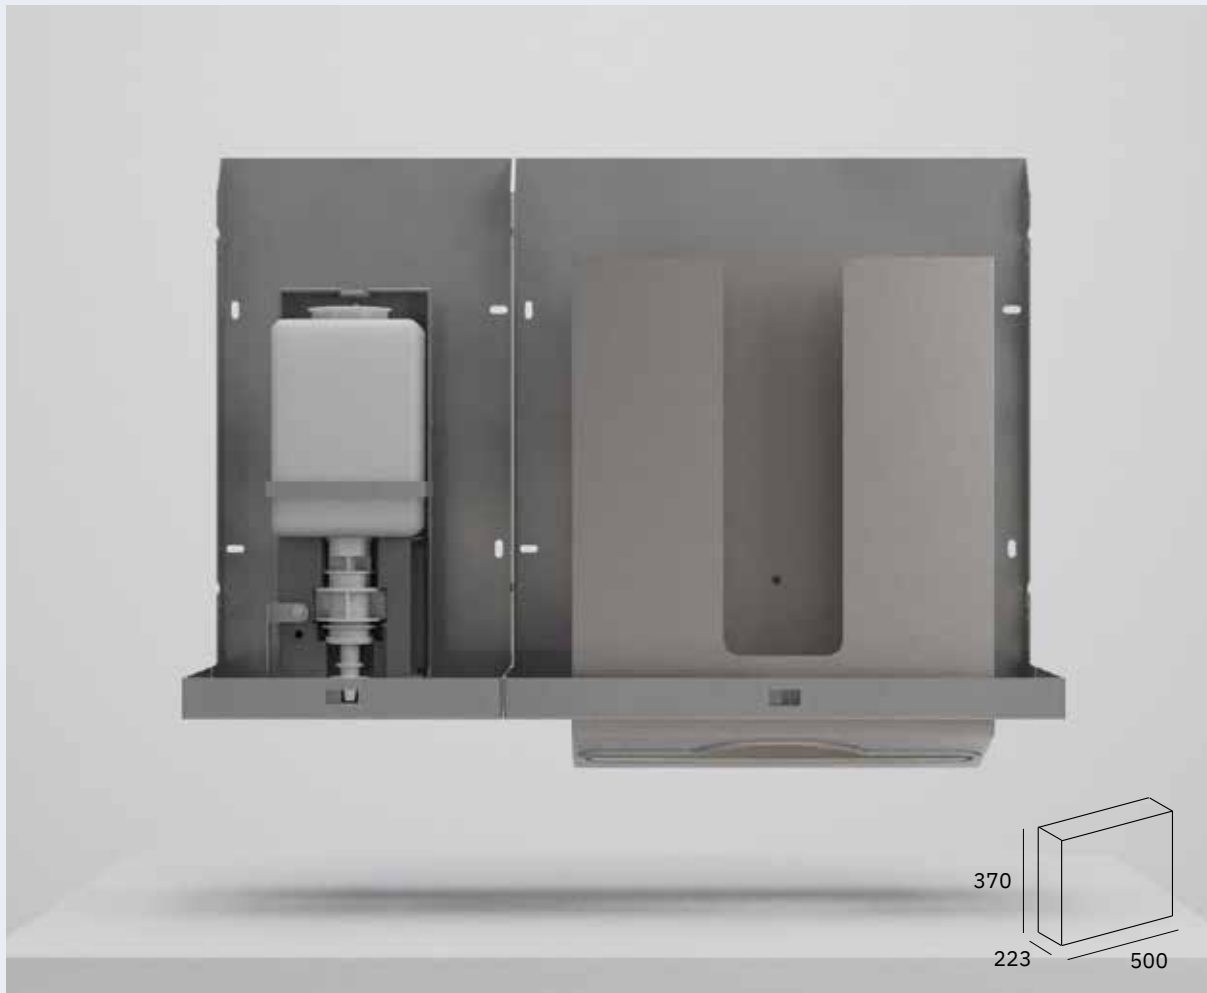

ESSENTIA

Automatic Soap + Manual Paper 427,00 €

ITEM	Capacidad	Sensor	Regulación (distancia)	Voltaje / Frecuencia
Automatic Soap	1000 ml	IR	-	220 - 12 V
Manual Paper	400 - 600	-	-	-

La imagen del producto figura solamente a título informativo, la correcta instalación deberá incluir las conexiones entre los elementos.