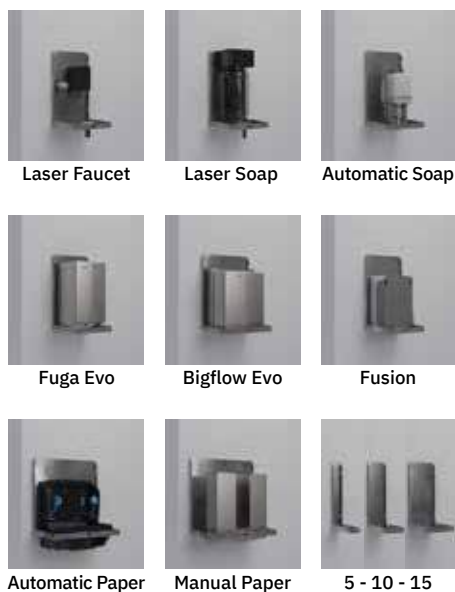

La imagen del producto figura solamente a título informativo, la correcta instalación deberá incluir las conexiones entre los elementos.

ITEM

Personaliza la combinación que más se adecúe a tu necesidad

✓ Recubre la funcionalidad de tu MUMO con un mueble de diseño minimalista y elegante