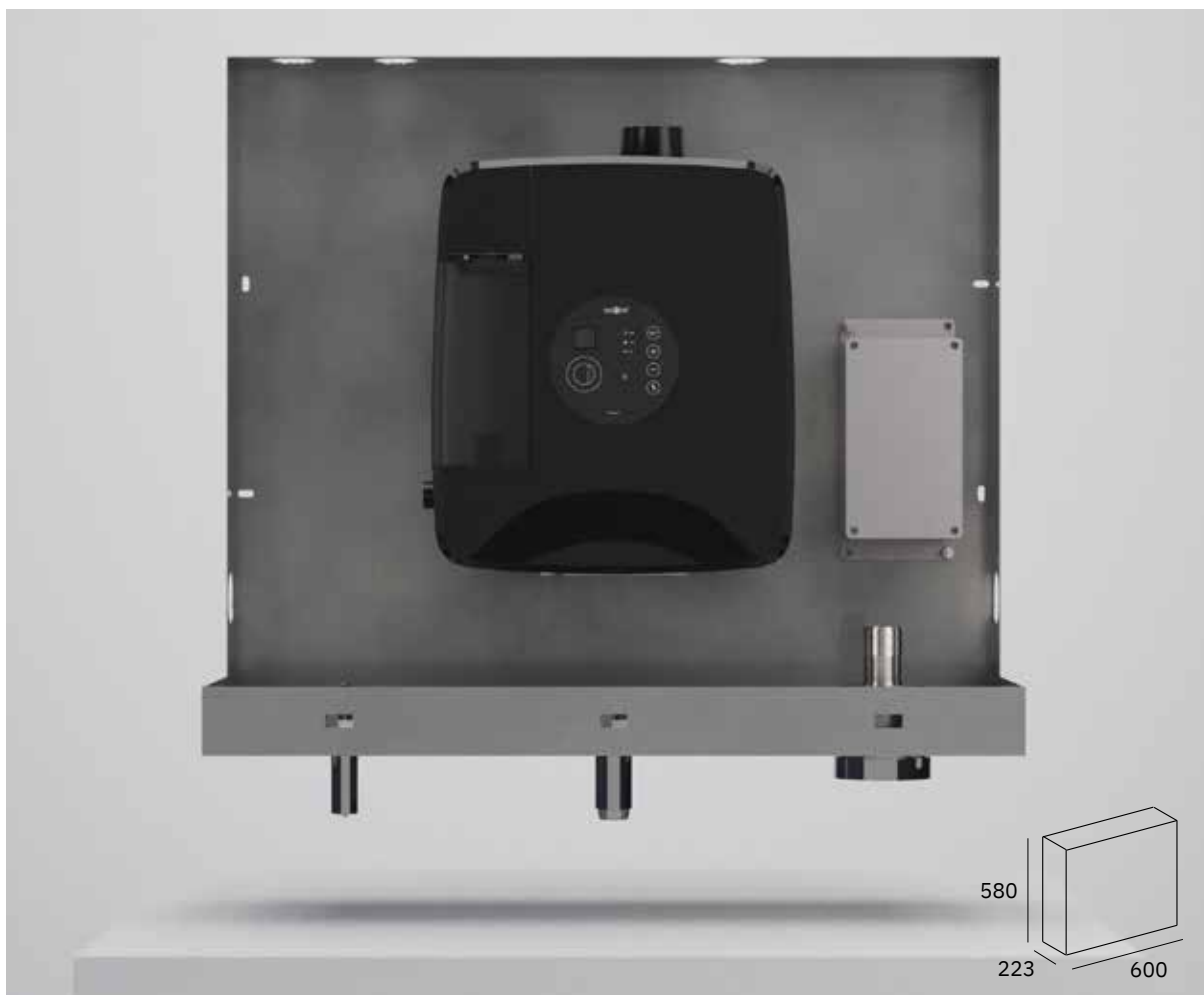

La imagen del producto figura solamente a título informativo, la correcta instalación deberá incluir las conexiones entre los elementos.

PLUG & PLAY

CE CONCEPT³

Concept³

12053.CTS

1085,00 €

LASER
sensor

ITEM	Capacidad	Potencia	Nivel sonoro	Sensor	Regulación (distancia)	Voltaje / Frecuencia
  	3-7 l /min (3 bar)	1200 W	65 dBA	IR	●	-
	2 l					5 V
	-					220 - 240 V 50 - 60 Hz