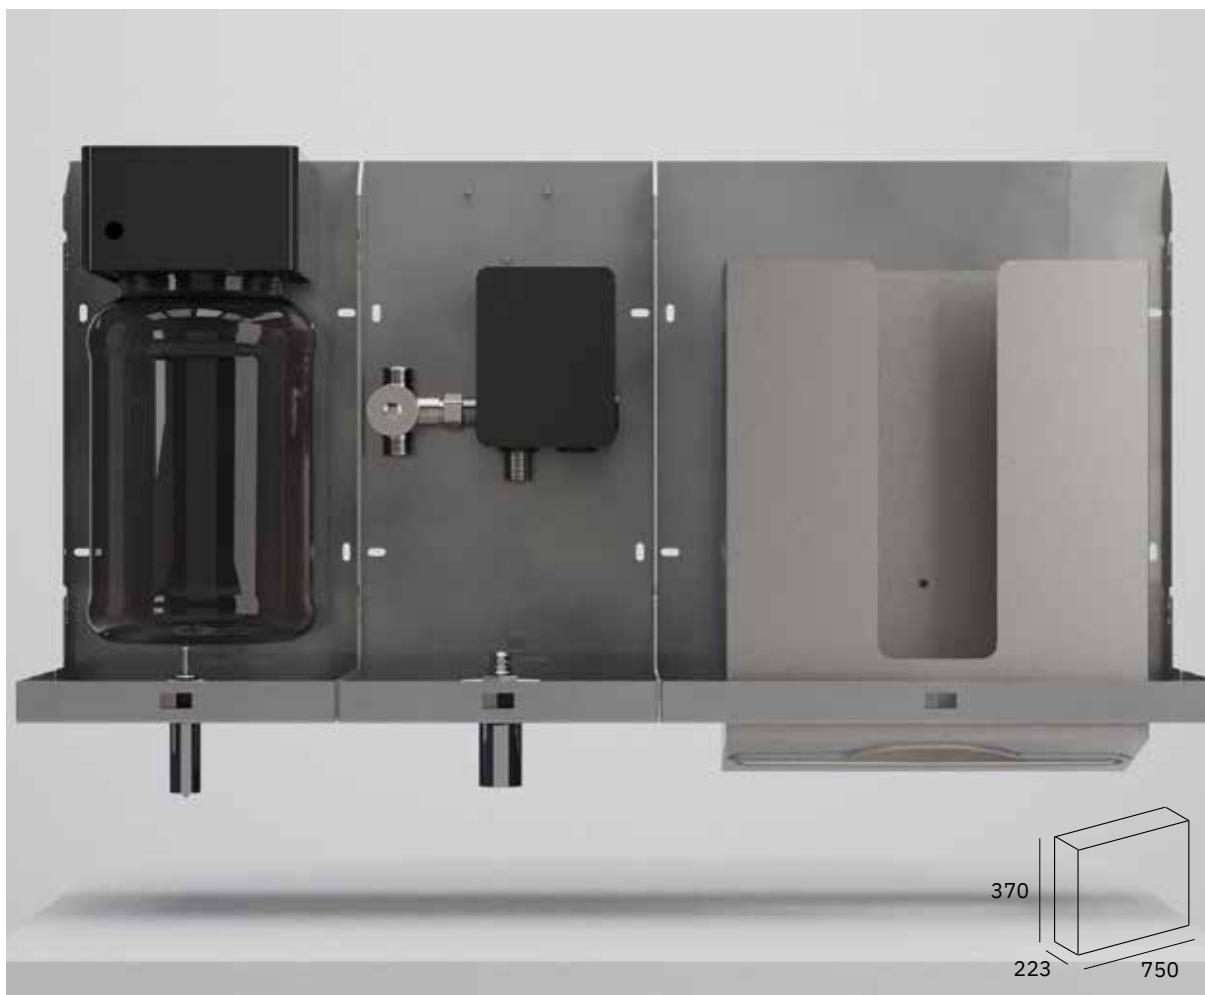

TOWEL

Laser Soap + Laser Faucet + Manual Paper 862,00 €

ITEM	Capacidad	Sensor	Regulación (distancia)	Voltaje / Frecuencia
Laser Faucet	3 / 1,89 l/min	Láser	●	220 - 240 V 50 - 60 Hz
Laser Soap	1,5 - 3 l	Láser	●	220 - 240 V 50 - 60 Hz
Manual Paper	400 - 600	-	-	-

La imagen del producto figura solamente a título informativo, la correcta instalación deberá incluir las conexiones entre los elementos.