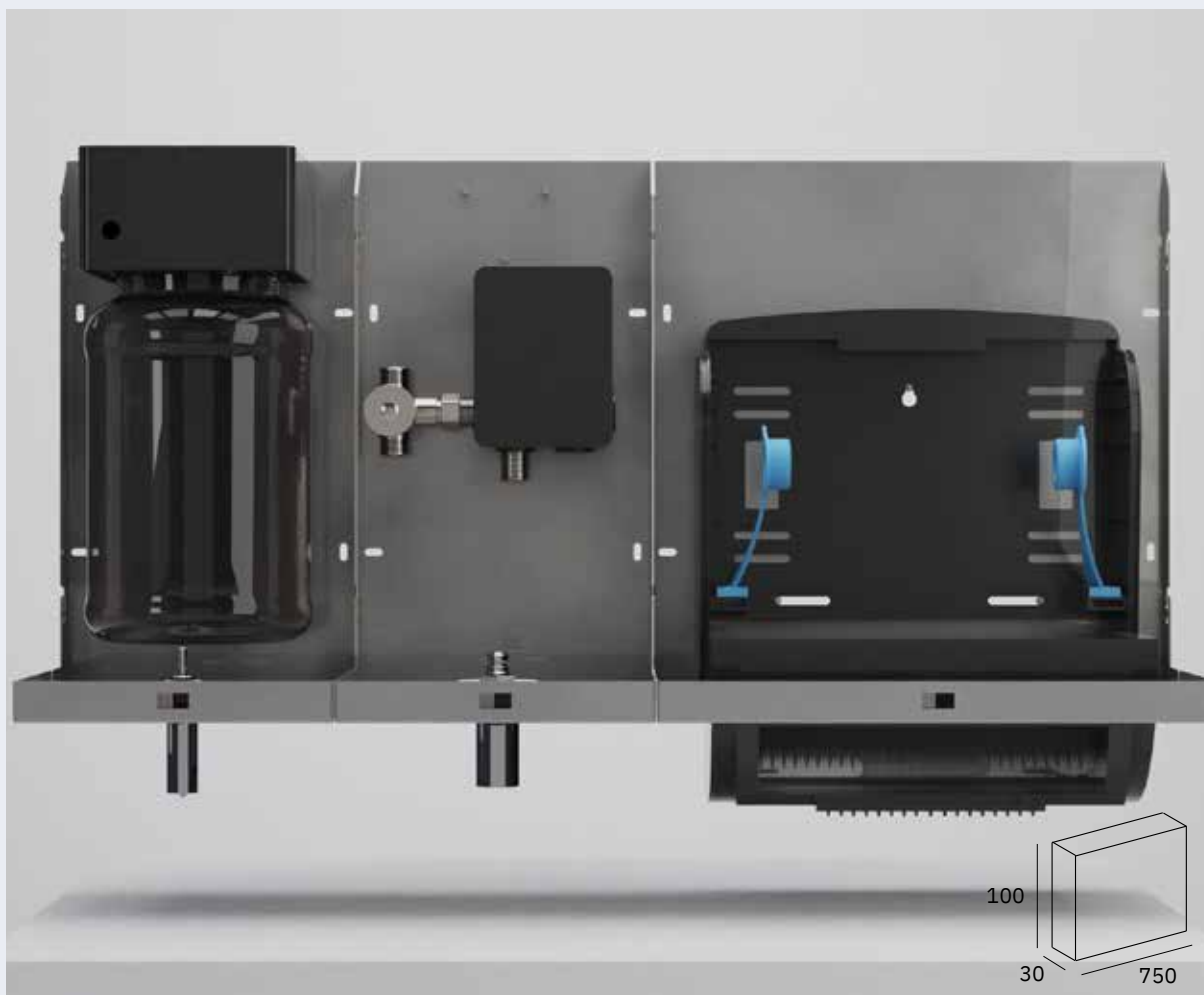

AUTOTOWEL

Laser Soap + Laser Faucet + Automatic Paper 1042,00 €

ITEM	Capacidad	Sensor	Regulación (distancia)	Voltaje / Frecuencia
Laser Faucet	3 / 1,89 l/min	Láser	•	220 - 240 V 50 - 60 Hz
Laser Soap	1,5 - 3 l	Láser	•	220 - 240 V 50 - 60 Hz
Automatic Paper	200 - 220	IR	-	230 V AC

La imagen del producto figura solamente a título informativo, la correcta instalación deberá incluir las conexiones entre los elementos.