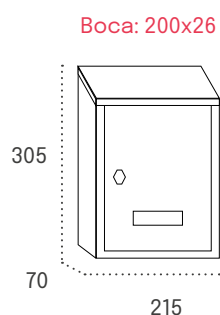

Laredo

	Cód.	Cód. EAN: 8421461	PVP
Color NEGRO	02161	021618	21,95
Color BLANCO	02160	021601	21,95

Embalaje individual: 345 x 255 x 110 mm.

Producto de stock