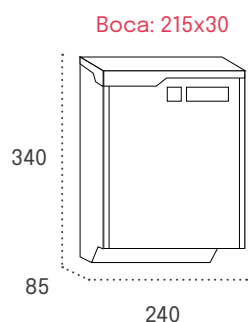

Tena

Buzón individual

Tena negro

APTO USO
EXTERIOR

APERTURA
HACIA ABAJO

ACERO O ACERO
INOXIDABLE

CERRADURA
60463

Líneas rectas y estética contemporánea.

Fabricado en **acero galvanizado pintado**, con un diseño moderno de ángulos rectos. Su **formato amplio** ofrece gran capacidad para la correspondencia diaria. Incorpora **cerradura de Grado I** conforme a la normativa EN-13724. Una solución robusta y actual para viviendas y accesos residenciales modernos.

Especificación	Descripción
Material	Acero galvanizado pintado o acero inoxidable.
Peso	1,4 Kg
Otros	Cerradura de Grado I conforme a la normativa En-13724. Diseño moderno de ángulos rectos. Amplio tamaño y gran capacidad.

CÓDIGOS Y PRECIOS
Pág.122