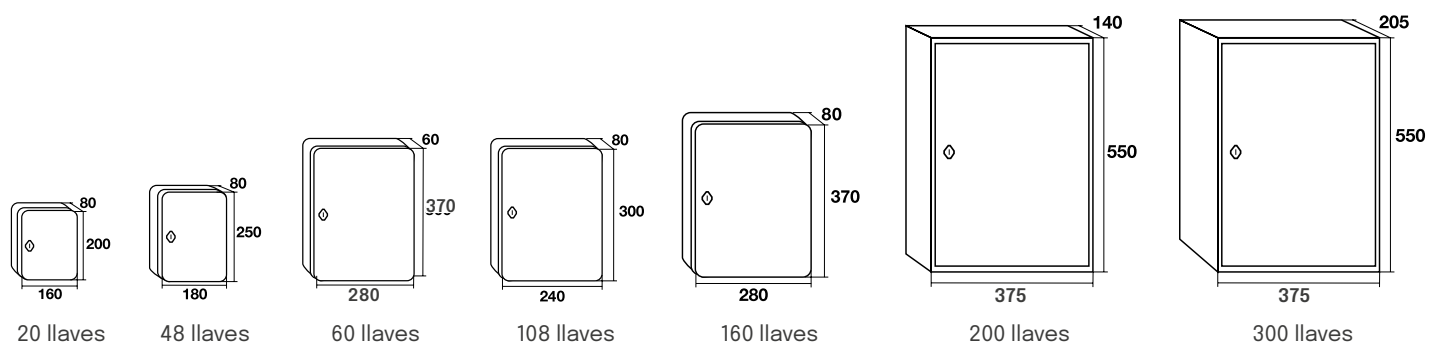

Especificación

Descripción

Material

Fabricado en acero.

Otros

Apertura de libro. Hoja de índice y llaveros de etiquetado incluidos.
Modelos de 200 y 300 llaves: ganchos ajustables en altura.