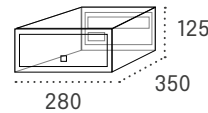

Producto de stock

Viena doble acceso

Boca: 231 x 34

Boca: 331 x 34 mm

		Cód.	PVP	Cód.	PVP
Cuerpo NEGRO	Puerta NEGRO	11432	68,00	11438	79,00
Cuerpo NEGRO	Puerta ANTRACITA	11430	68,00	11436	76,00
Cuerpo NEGRO	Puerta BLANCO	11431	68,00	11437	76,00
Cuerpo NEGRO	Puerta PINTURA ALUMINIO	11429	68,00	11435	76,00