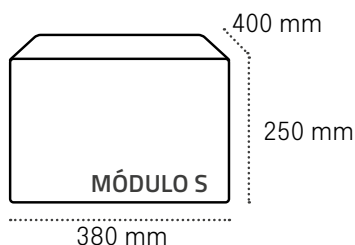

...combínalo con tu buzón de correspondencia

Buzón electrónico Kuik

Buzón con **cerradura electrónica**, gestionada desde la pantalla principal y el software.

Fabricado en **acero galvanizado pintado con visera**.

125 mm

Buzón mecánico

Buzón fabricado en **acero galvanizado pintado** con cerradura de **Grado I** y visera.

Modelos integrables en la misma columna de paquetería

125 mm

Modelos combinables en columnas independientes alineadas lateralmente

124 mm

* Ver ejemplos de combinación y modularidad en pág 110.