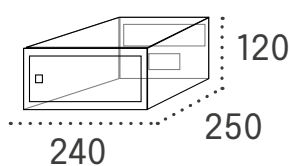

Cuerpo y puertas fabricadas en acero pintado

Cara interior

Cara exterior

Cerradura de Grado I

Apertura lateral

Bocacartas abatible

Especificación	Descripción
Cuerpo	Acero pintado
Puertas	Acero pintado
Cerradura	Grado I - EN-13724