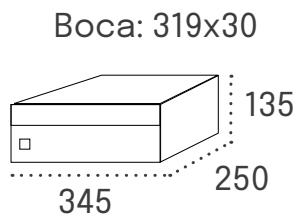

Especificación	Descripción
Cuerpo	Acero pintado negro
Puertas	Acero galvanizado pintado o acero inoxidable (calidad AISI 304)
Cerradura	Grado I - EN-13724
Personalización	Rotulación en impresión digital o grabado láser (modelos acero inoxidable)

CÓDIGOS Y PRECIOS Pág.113	CAMBIO DE COLOR Pág.65	ROTULACIÓN Pág.66	BANDEJAS Pág.67	ENVOLVENTES Pág.68	TAPAJUNTAS Pág.69	SOPORTES Pág.70	TEJADOS Pág.72