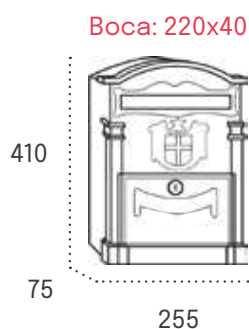

Especificación	Descripción
Material	Frontal en aluminio fundido, con cuerpo en acero
Peso	3 Kg
Otros	Estilo neoclásico para un diseño distintivo

CÓDIGOS Y PRECIOS
Pág.123