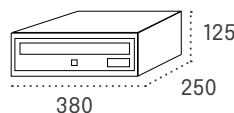

Viena

Boca: 331x34