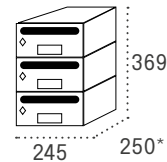

Mercurio

Boca: 230x30

		Cód.	PVP	Cód.	PVP	Cód.	PVP
Cuerpo NEGRO	Puerta INOXIDABLE BRILLO	13506	32,55	23506	65,10	33506	97,65
Cuerpo NEGRO	Puerta NEGRO	13520	23,40	23520	46,80	33520	70,25
Cuerpo NEGRO	Puerta ANTRACITA	13510	25,70	23510	51,45	33510	77,20
Cuerpo BLANCO	Puerta BLANCO	13514	23,40	23514	46,80	33514	70,25
Cuerpo NEGRO	Puerta PLATA	13529	25,70	23529	51,45	33529	77,20
Cuerpo NEGRO	Puerta ARENA PERLA	13509	25,70	23509	51,45	33509	77,20

* La puerta sobresale 1 cm del cuerpo.

Producto de stock