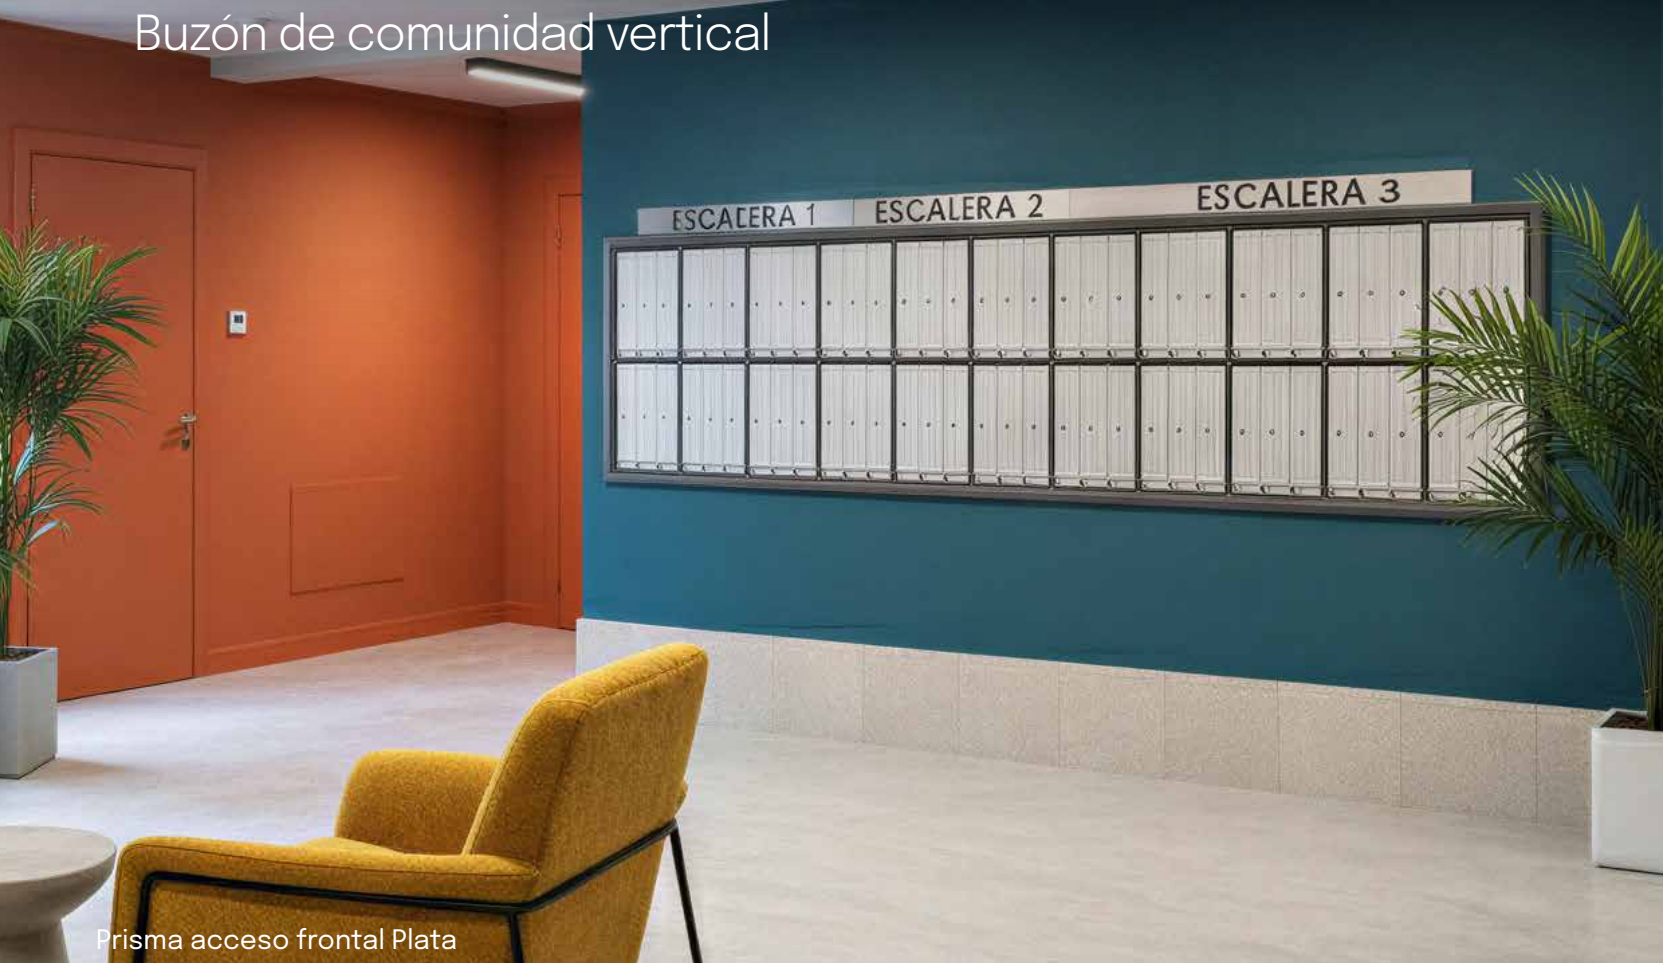

Prisma acceso frontal

Buzón de comunidad vertical

Prisma acceso frontal Plata

APERTURA LATERAL

CUERPO ACERO

PUERTA ACERO O INOX

TARJETERO 60606

CERRADURA 60455

Cuerpo negro
Puerta inox brillo

Cuerpo negro
Puerta negra

Cuerpo negro
Puerta antracita

Cuerpo antracita
Puerta antracita

NOVEDAD

Cuerpo negro
Puerta plata

Cuerpo y puerta
inoxidable brillo

Cuerpo negro
Puerta inox satin.

Cuerpo Antracita
Puerta inox satin.

NOVEDAD