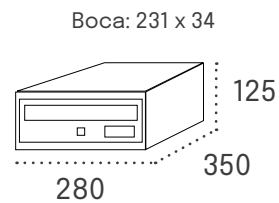

Especificación	Descripción
Cuerpo	Aluminio pintado
Puertas	Aluminio pintado de 2 mm de espesor
Cerradura	Grado I - EN-13724
Personalización	Rotulación en impresión digital

CÓDIGOS Y PRECIOS Pág.113	CAMBIO DE COLOR Pág.65	ROTULACIÓN Pág.66	BANDEJAS Pág.67	ENVOLVENTES Pág.68	TAPAJUNTAS Pág.69	SOPORTES Pág.70	TEJADOS Pág.72