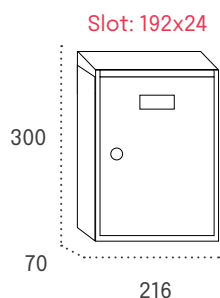

Especificación

Descripción

Material

Acero pintado o acero inoxidable calidad 304

Peso

1,3 Kg

Otros

Líneas rectas y dimensiones compactas que se adaptan a cualquier entorno.