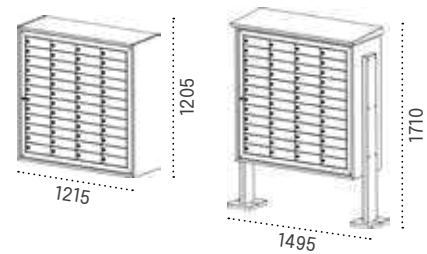

Viena doble acceso

Boca: 231 x 34

Boca: 331 x 34 mm

		Cód.	PVP	Cód.	PVP
Cuerpo NEGRO	Puerta NEGRO	11432	68,00	11438	79,00
Cuerpo NEGRO	Puerta ANTRACITA	11430	68,00	11436	76,00
Cuerpo NEGRO	Puerta BLANCO	11431	68,00	11437	76,00
Cuerpo NEGRO	Puerta PINTURA ALUMINIO	11429	68,00	11435	76,00

Producto de stock

Moncayo doble acceso

Boca: 217 x 25 mm

Boca: 217 x 25 mm

		Cód.	PVP	Cód.	PVP
Cuerpo NEGRO	Puerta NEGRO	03520	39,90	03523	47,25
Cuerpo BLANCO	Puerta BLANCO	03531	39,90	03522	47,25
Cuerpo ANTRACITA	Puerta ANTRACITA	13956	39,90	13957	47,25
Cuerpo PLATA	Puerta PLATA	13952	39,90	13953	47,25
Cuerpo PINTURA ALUMINIO	Puerta PINTURA ALUMINIO	13954	39,90	13955	47,25

Opción de crear grupos, consultar disponibilidad.

Hasta fin de existencias

Producto de stock

BCP

BCP 24 Puertas

BCP 36 Puertas

BCP 48 Puertas

Medida de fondo de la agrupación: 440 mm en todos los modelos. | Dimensiones de los casilleros interiores: 265 x 395 x 85 mm.

		Puertas ciegas		Puertas con bocacartas		Soporte lateral para suelo (ud.)		Tejado	
		Cód.	PVP	Cód.	PVP	Cód.	PVP	Cód.	PVP
BCP 24 puertas	Negro	11070	2.380,00	11071	2.530,00	11072	175,40	11073	199,50
	Antracita	11074	2.380,00	11075	2.530,00	11076	175,40	11077	199,50
	Verde	11078	2.380,00	11079	2.530,00	11080	175,40	11081	199,50
BCP 36 puertas	Negro	11083	2.660,00	11084	2.870,00	11072	175,40	11085	248,90
	Antracita	11082	2.660,00	11086	2.870,00	11076	175,40	11087	248,90
	Verde	11088	2.660,00	11089	2.870,00	11080	175,40	11090	248,90
BCP 48 puertas	Negro	11093	3.085,00	11094	3.370,00	11072	175,40	11095	296,10
	Antracita	11091	3.085,00	11092	3.370,00	11076	175,40	11096	296,10
	Verde	11097	3.085,00	11098	3.370,00	11080	175,40	11099	296,10

Tarifa de Precios (IVA no incluido)