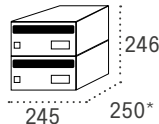

Silver

Boca: 230x30

		Cód.	PVP	Cód.	PVP	Cód.	PVP
Cuerpo NEGRO	Puerta INOX. SATINADO	13716	31,90	23716	63,85	33716	95,80
Cuerpo NEGRO	Puerta NEGRO	13720	23,15	23720	46,35	33720	69,55
Cuerpo NEGRO	Puerta ANTRACITA	13711	25,10	23711	50,25	33711	75,40
Cuerpo NEGRO	Puerta TITANIO	13726	25,10	23726	50,25	33726	75,40
Cuerpo NEGRO	Puerta ARENA PERLA	13709	25,10	23709	50,25	33709	75,40

* La puerta sobresale 1 cm del cuerpo.

Producto de stock