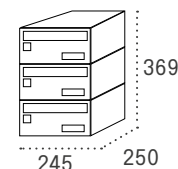

Cód.	PVP	Cód.	PVP	Cód.	PVP
Body NEGRO	Puerta INOXIDABLE BRILLO	16726	43,20	26726	86,40	36726	129,60
Body NEGRO	Puerta INOXIDABLE SATINADO	16727	42,70	26727	86,40	36727	128,10
Body NEGRO	Puerta NEGRO	16720	29,90	26720	59,80	36720	89,70
Body NEGRO	Puerta ANTRACITA	16728	33,40	26728	66,80	36728	100,20
Body NEGRO	Puerta ARENA PERLA	16924	33,40	26924	66,80	36924	100,20
Body NEGRO	Puerta PLATA	16829	33,40	26829	66,80	36829	100,20
Body BLANCO	Puerta BLANCO	16725	33,40	-	-	-	-

Boca: 224x30