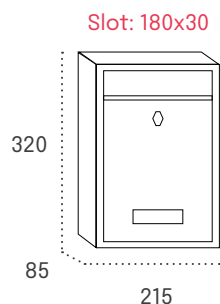

Bermeo

Buzón individual

Bermeo acero inoxidable

SUITABLE FOR
OUTDOOR USE

APERTURA
HACIA ABAJO

STEEL

STAINLESS
STEEL

TARJETERO
60620

LOCK
60469

Diseño compacto con acabado profesional.

Solución funcional y discreta para **viviendas y accesos con espacio limitado**. Fabricado en **acero pintado o acero inoxidable satinado**, combina durabilidad y estética cuidada. Su **formato compacto** facilita la instalación sin renunciar a una correcta recepción del correo.

Especificación

Descripción

Material

Acero pintado o acero inoxidable

Peso

1 Kg

Otros

Buzón de reducidas dimensiones, ideal para hogares con poco espacio

CÓDIGOS Y PRECIOS
Pág.122