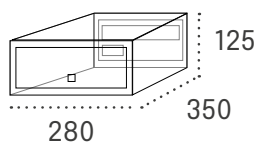

Boca: 231 x 34

Boca: 331 x 34 mm

Especificación	Descripción
Cuerpo	Aluminio pintado
Puertas	Aluminio pintado
Cerradura	Grado I - EN-13724

Moncayo doble acceso

Buzón de comunidad horizontal

Moncayo doble acceso Plata