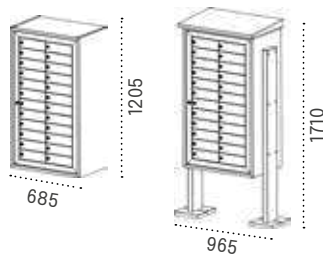

Viena doble acceso

Boca: 231 x 34

Boca: 331 x 34 mm

		Cód.	PVP	Cód.	PVP
Cuerpo NEGRO	Puerta NEGRO	11432	68,00	11438	79,00
Cuerpo NEGRO	Puerta ANTRACITA	11430	68,00	11436	76,00
Cuerpo NEGRO	Puerta BLANCO	11431	68,00	11437	76,00
Cuerpo NEGRO	Puerta PINTURA ALUMINIO	11429	68,00	11435	76,00

Producto de stock

Moncayo doble acceso

Boca: 217 x 25 mm

Boca: 217 x 25 mm

		Cód.	PVP	Cód.	PVP
Cuerpo NEGRO	Puerta NEGRO	03520	39,90	03523	47,25
Cuerpo BLANCO	Puerta BLANCO	03531	39,90	03522	47,25
Cuerpo ANTRACITA	Puerta ANTRACITA	13956	39,90	13957	47,25
Cuerpo PLATA	Puerta PLATA	13952	39,90	13953	47,25
Cuerpo PINTURA ALUMINIO	Puerta PINTURA ALUMINIO	13954	39,90	13955	47,25

Opción de crear grupos, consultar disponibilidad.

Hasta fin de existencias

Producto de stock

BCP

BCP 24 Puertas

BCP 36 Puertas

BCP 48 Puertas

Medida de fondo de la agrupación: 440 mm en todos los modelos. | Dimensiones de los casilleros interiores: 265 x 395 x 85 mm.

		Puertas ciegas		Puertas con bocacartas		Soporte lateral para suelo (ud.)		Tejado	
		Cód.	PVP	Cód.	PVP	Cód.	PVP	Cód.	PVP
BCP 24 puertas	Negro	11070	2.380,00	11071	2.530,00	11072	175,40	11073	199,50
	Antracita	11074	2.380,00	11075	2.530,00	11076	175,40	11077	199,50
	Verde	11078	2.380,00	11079	2.530,00	11080	175,40	11081	199,50
BCP 36 puertas	Negro	11083	2.660,00	11084	2.870,00	11072	175,40	11085	248,90
	Antracita	11082	2.660,00	11086	2.870,00	11076	175,40	11087	248,90
	Verde	11088	2.660,00	11089	2.870,00	11080	175,40	11090	248,90
BCP 48 puertas	Negro	11093	3.085,00	11094	3.370,00	11072	175,40	11095	296,10
	Antracita	11091	3.085,00	11092	3.370,00	11076	175,40	11096	296,10
	Verde	11097	3.085,00	11098	3.370,00	11080	175,40	11099	296,10

Tarifa de Precios (IVA no incluido)