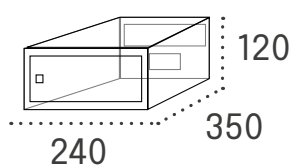

Cuerpo y puertas fabricadas en acero pintado

Cara interior

Cara exterior

Cerradura de Grado I

Apertura lateral

Bocacartas abatible

Especificación	Descripción
Cuerpo	Acero pintado
Puertas	Acero pintado
Cerradura	Grado I - EN-13724