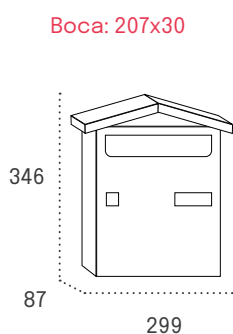

Chalet

	Cód.	Cód. EAN: 8421461	PVP
Color NEGRO	02111	021113	29,80
Color ANTRACITA	12601	126016	29,80
Color BLANCO	02110	021106	29,80
Color VERDE	02101	021014	29,80

Embalaje individual: 380 x 285 x 115 mm.

Producto de stock