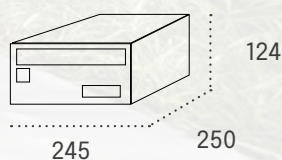

Elegancia y resistencia para espacios comunes.

Combina un diseño cuidado con materiales de alta calidad, ofreciendo **buzones de estética sofisticada y gran durabilidad.**

Especificación	Descripción
Cuerpo	Acero pintado negro o titanio
Puertas	Acero pintado
Cerradura	En forma de rombo
Personalización	Rotulación en impresión digital

CÓDIGOS Y PRECIOS
Pág.114

BANDEJAS
Pág.67

ENVOLVENTES
Pág.68

TAPAJUNTAS
Pág.69

SOPORTES
Pág.70

TEJADOS
Pág.72