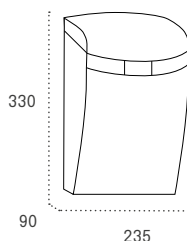

Coral

Boca: 215x30

	Cód.	Cód. EAN: 8421461	PVP
Color NEGRO	12746	127464	29,90
Color BLANCO	12745	127457	29,40
Color MARRÓN	12748	127488	29,90
Color VERDE PISTACHO	12747	127471	29,90

Embalaje individual: 405 x 275 x 125 mm. *Producto de stock*