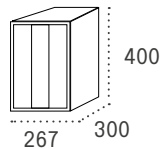

Prisma acceso superior

Boca: 300x22

		PVP Unitario	Grupo de 3		Grupo de 4		Grupo de 5	
			Cód.	PVP	Cód.	PVP	Cód.	PVP
Cuerpo NEGRO	Puerta INOX. BRILLO	45,00	36106	135,00	46106	180,00	56106	225,00
Cuerpo INOX BRILLO	Puerta INOX. BRILLO	68,00	36130	204,00	46130	272,00	56130	340,00
Cuerpo NEGRO	Puerta INOX. SATINADO	42,00	36107	126,00	46107	168,00	56107	210,00
Cuerpo ANTRACITA	Puerta INOX. SATINADO	42,00	36113	126,00	46113	168,00	56113	210,00
Cuerpo NEGRO	Puerta NEGRO	34,00	36112	102,00	46112	136,00	56112	170,00
Cuerpo NEGRO	Puerta ANTRACITA	36,00	36110	108,00	46110	144,00	56110	180,00
Cuerpo ANTRACITA	Puerta ANTRACITA	36,00	36108	108,00	46108	144,00	56108	180,00
Cuerpo NEGRO	Puerta PLATA	36,00	36129	108,00	46129	144,00	56129	180,00

Producto de stock

Agrupaciones especiales a medida

Número de buzones	6	7	8	9	10	11	12	13	14	15	16	17	18	19	20	21	22	23	24
Longitud cuerpo (mm)	513	595	677	759	841	923	1005	1087	1169	1251	1333	1415	1497	1579	1661	1743	1825	1907	1989