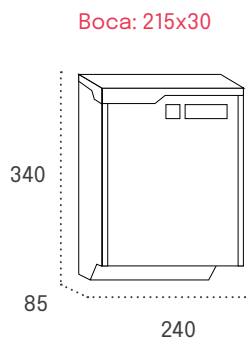

Tena

	Cód.	Cód. EAN: 8421461	PVP
Acero INOXIDABLE SATIN.	14280	142801	45,00
Color ANTRACITA	14281	142818	29,30
Color BLANCO	14282	142825	29,30

Embalaje individual: 380 x 285 x 115 mm.

Producto de stock