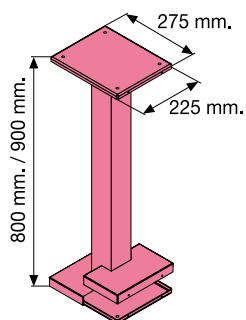

Soportes centrales cuadrados

	ALTO 50 CM		ALTO 80 CM		ALTO 90 CM	
	Cód.	PVP	Cód.	PVP	Cód.	PVP
Acero INOX. BRILLO	-	-	10213	180,60	10214	191,40
COLOR NEGRO	10224	110,30	04215	116,80	04216	121,10
Color BLANCO	-	-	10220	116,80	10222	121,10
Color PLATA	-	-	10221	125,50	10223	129,80
Color ANTRACITA	10238	110,30	10239	116,80	10240	121,10
Color PINTURA ALUMINIO	-	-	10218	125,50	10219	129,80