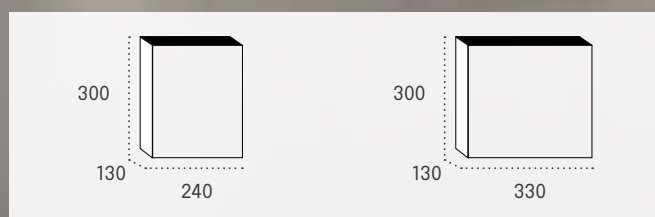

Diseño cestas de publicidad

ACERO

ACERO
INOXIDABLE

Especificación	Descripción
Material	Fabricado en acero pintado o acero inoxidable.
Otros	Adhesivo "Publicidad" incluido con cada cesta.
CÓDIGOS Y PRECIOS Pág.126