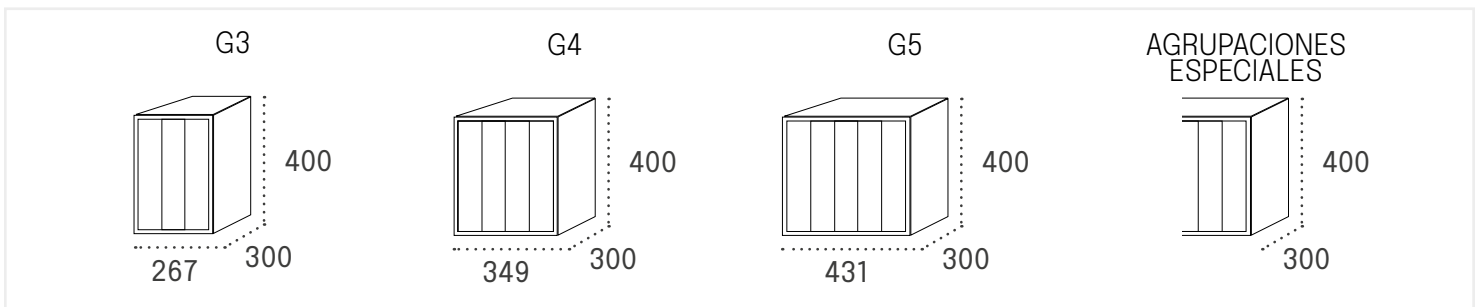

Cuerpo de acero pintado o acero inoxidable

Acceso superior

Cerradura de Grado I

Puerta de acero pintado o acero inoxidable

Apertura lateral

Especificación	Descripción
Cuerpo	Acero pintado o acero inoxidable
Puertas	Acero pintado o acero inoxidable
Cerradura	Grado I - EN-13724
Agrupaciones	Disponible en grupos de 3, 4 y 5 buzones. Posibilidad de agrupaciones especiales de 6 a 24 buzones