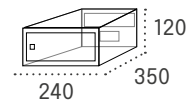

Boca: 217 x 25 mm

		Cód.	PVP	Cód.	PVP
Cuerpo NEGRO	Puerta NEGRO	03520	39,90	03523	47,25
Cuerpo BLANCO	Puerta BLANCO	03531	39,90	03522	47,25
Cuerpo ANTRACITA	Puerta ANTRACITA	13956	39,90	13957	47,25
Cuerpo PLATA	Puerta PLATA	13952	39,90	13953	47,25
Cuerpo PINTURA ALUMINIO	Puerta PINTURA ALUMINIO	13954	39,90	13955	47,25

Opción de crear grupos, consultar disponibilidad.

Hasta fin de existencias

Producto de stock