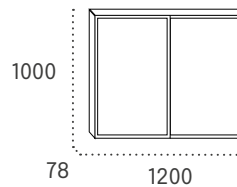

Tarifa de Precios (IVA no incluido)

Vitrinas

Incluye 9 imanes

Incluye 16 imanes

Incluye 20 imanes

	Cód.	Cód. EAN: 8421461	PVP	Cód.	Cód. EAN: 8421461	PVP	Cód.	Cód. EAN: 8421461	PVP
Color Blanco	11210	112101	431,60	11211	112118	519,80	11212	112125	760,20
Dimensiones embalaje	825 x 1005 x 150			1125 x 1290 x 150			1135 x 1600 x 150		