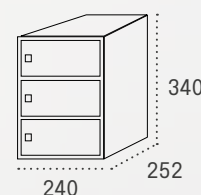

Casilleros para empresas

APERTURA
LATERAL

ACERO

CERRADURA
60466

Especificación	Descripción
Material	Fabricado en chapa de acero pintado.
Otros	Adecuados para correspondencia y documentos.
CÓDIGOS Y PRECIOS Pág.126