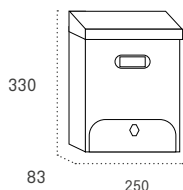

Buzones individuales

Garden ABS

Boca: 210x25

	Cód.	Cód. EAN: 8421461	PVP
Color ANTRACITA	15031	150318	25,65
Color BLANCO	15030	150301	25,65

Embalaje individual: 330 x 250 x 83 mm. *Producto de stock*