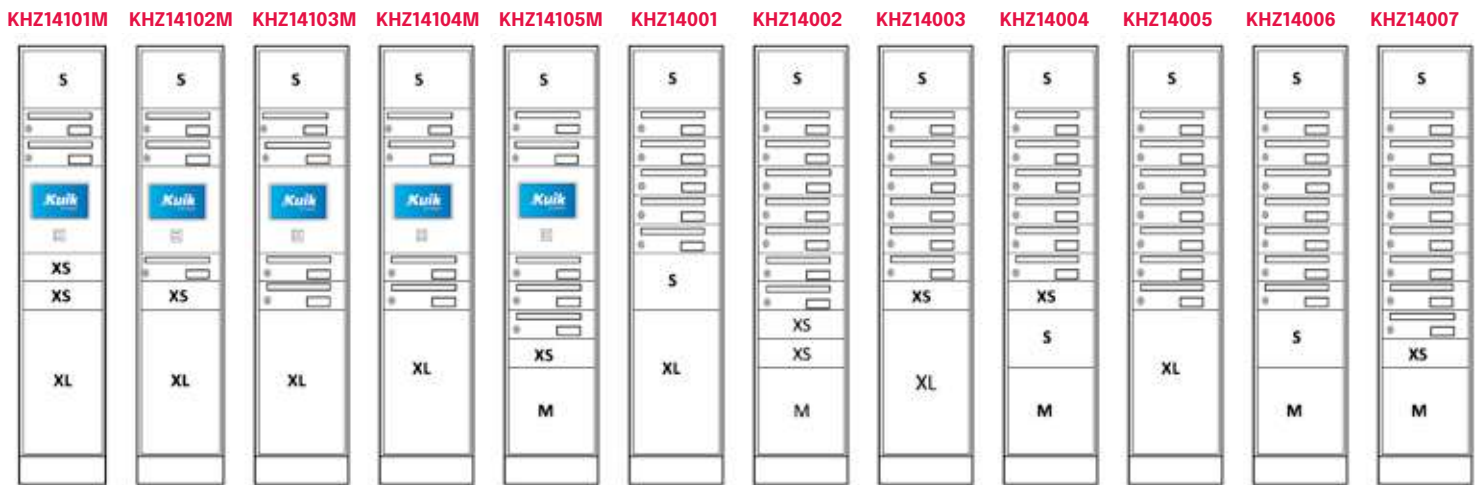

Columnas de altura total 1.927 mm