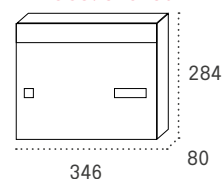

Tarifa de Precios (IVA no incluido)

Buzones verticales

Expo vertical y apaisado

Boca: 214x30

Boca: 325x30

		Cód.	PVP		Cód.	PVP
Cuerpo NEGRO	Puerta NEGRO	12501	52,99		12511	54,99
Cuerpo NEGRO	Puerta ANTRACITA	12502	52,99		12512	54,99
Cuerpo NEGRO	Puerta PINTURA ALUMINIO	12503	52,99		12513	54,99