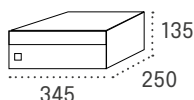

Duomo

Boca: 319x30