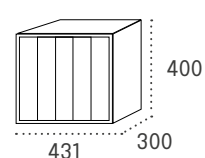

El PVP de cada código correspondiente a grupos de 6 a 24 buzones se establece por unidad.

Prisma acceso frontal

Boca: 300x22

		PVP Unitario	Grupo de 3		Grupo de 4		Grupo de 5	
			Cód.	PVP	Cód.	PVP	Cód.	PVP
Cuerpo NEGRO	Puerta INOX. BRILLO	46,00	36310	138,00	46310	183,00	56310	228,00
Cuerpo INOX BRILLO	Puerta INOX. BRILLO	69,00	36330	207,00	46330	275,00	56330	343,00
Cuerpo NEGRO	Puerta INOX. SATINADO	43,00	36313	129,00	46313	171,00	56313	213,00
Cuerpo ANTRACITA	Puerta INOX. SATINADO	43,00	36307	129,00	46307	171,00	56307	213,00
Cuerpo NEGRO	Puerta NEGRO	35,00	36315	105,00	46315	139,00	56315	173,00
Cuerpo NEGRO	Puerta ANTRACITA	37,00	36314	111,00	46314	147,00	56314	183,00
Cuerpo ANTRACITA	Puerta ANTRACITA	37,00	36308	111,00	46308	147,00	56308	183,00
Cuerpo NEGRO	Puerta PLATA	37,00	36328	111,00	46328	147,00	56328	183,00