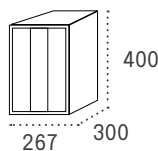

Prisma acceso frontal

Boca: 300x22

		PVP Unitario	Grupo de 3		Grupo de 4		Grupo de 5	
			Cód.	PVP	Cód.	PVP	Cód.	PVP
Cuerpo NEGRO	Puerta INOX. BRILLO	46,00	36310	138,00	46310	183,00	56310	228,00
Cuerpo INOX BRILLO	Puerta INOX. BRILLO	69,00	36330	207,00	46330	275,00	56330	343,00
Cuerpo NEGRO	Puerta INOX. SATINADO	43,00	36313	129,00	46313	171,00	56313	213,00
Cuerpo ANTRACITA	Puerta INOX. SATINADO	43,00	36307	129,00	46307	171,00	56307	213,00
Cuerpo NEGRO	Puerta NEGRO	35,00	36315	105,00	46315	139,00	56315	173,00
Cuerpo NEGRO	Puerta ANTRACITA	37,00	36314	111,00	46314	147,00	56314	183,00
Cuerpo ANTRACITA	Puerta ANTRACITA	37,00	36308	111,00	46308	147,00	56308	183,00
Cuerpo NEGRO	Puerta PLATA	37,00	36328	111,00	46328	147,00	56328	183,00

Producto de stock

Agrupaciones especiales a medida

Número de buzones	6	7	8	9	10	11	12	13	14	15	16	17	18	19	20	21	22	23	24
Longitud cuerpo (mm)	513	595	677	759	841	923	1005	1087	1169	1251	1333	1415	1497	1579	1661	1743	1825	1907	1989