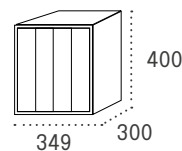

El PVP de cada código correspondiente a grupos de 6 a 24 buzones se establece por unidad.

Prisma acceso frontal

Boca: 300x22

		PVP Unitario	Grupo de 3		Grupo de 4		Grupo de 5	
			Cód.	PVP	Cód.	PVP	Cód.	PVP
Cuerpo NEGRO	Puerta INOX. BRILLO	46,00	36310	138,00	46310	183,00	56310	228,00
Cuerpo INOX BRILLO	Puerta INOX. BRILLO	69,00	36330	207,00	46330	275,00	56330	343,00
Cuerpo NEGRO	Puerta INOX. SATINADO	43,00	36313	129,00	46313	171,00	56313	213,00
Cuerpo ANTRACITA	Puerta INOX. SATINADO	43,00	36307	129,00	46307	171,00	56307	213,00
Cuerpo NEGRO	Puerta NEGRO	35,00	36315	105,00	46315	139,00	56315	173,00
Cuerpo NEGRO	Puerta ANTRACITA	37,00	36314	111,00	46314	147,00	56314	183,00
Cuerpo ANTRACITA	Puerta ANTRACITA	37,00	36308	111,00	46308	147,00	56308	183,00
Cuerpo NEGRO	Puerta PLATA	37,00	36328	111,00	46328	147,00	56328	183,00