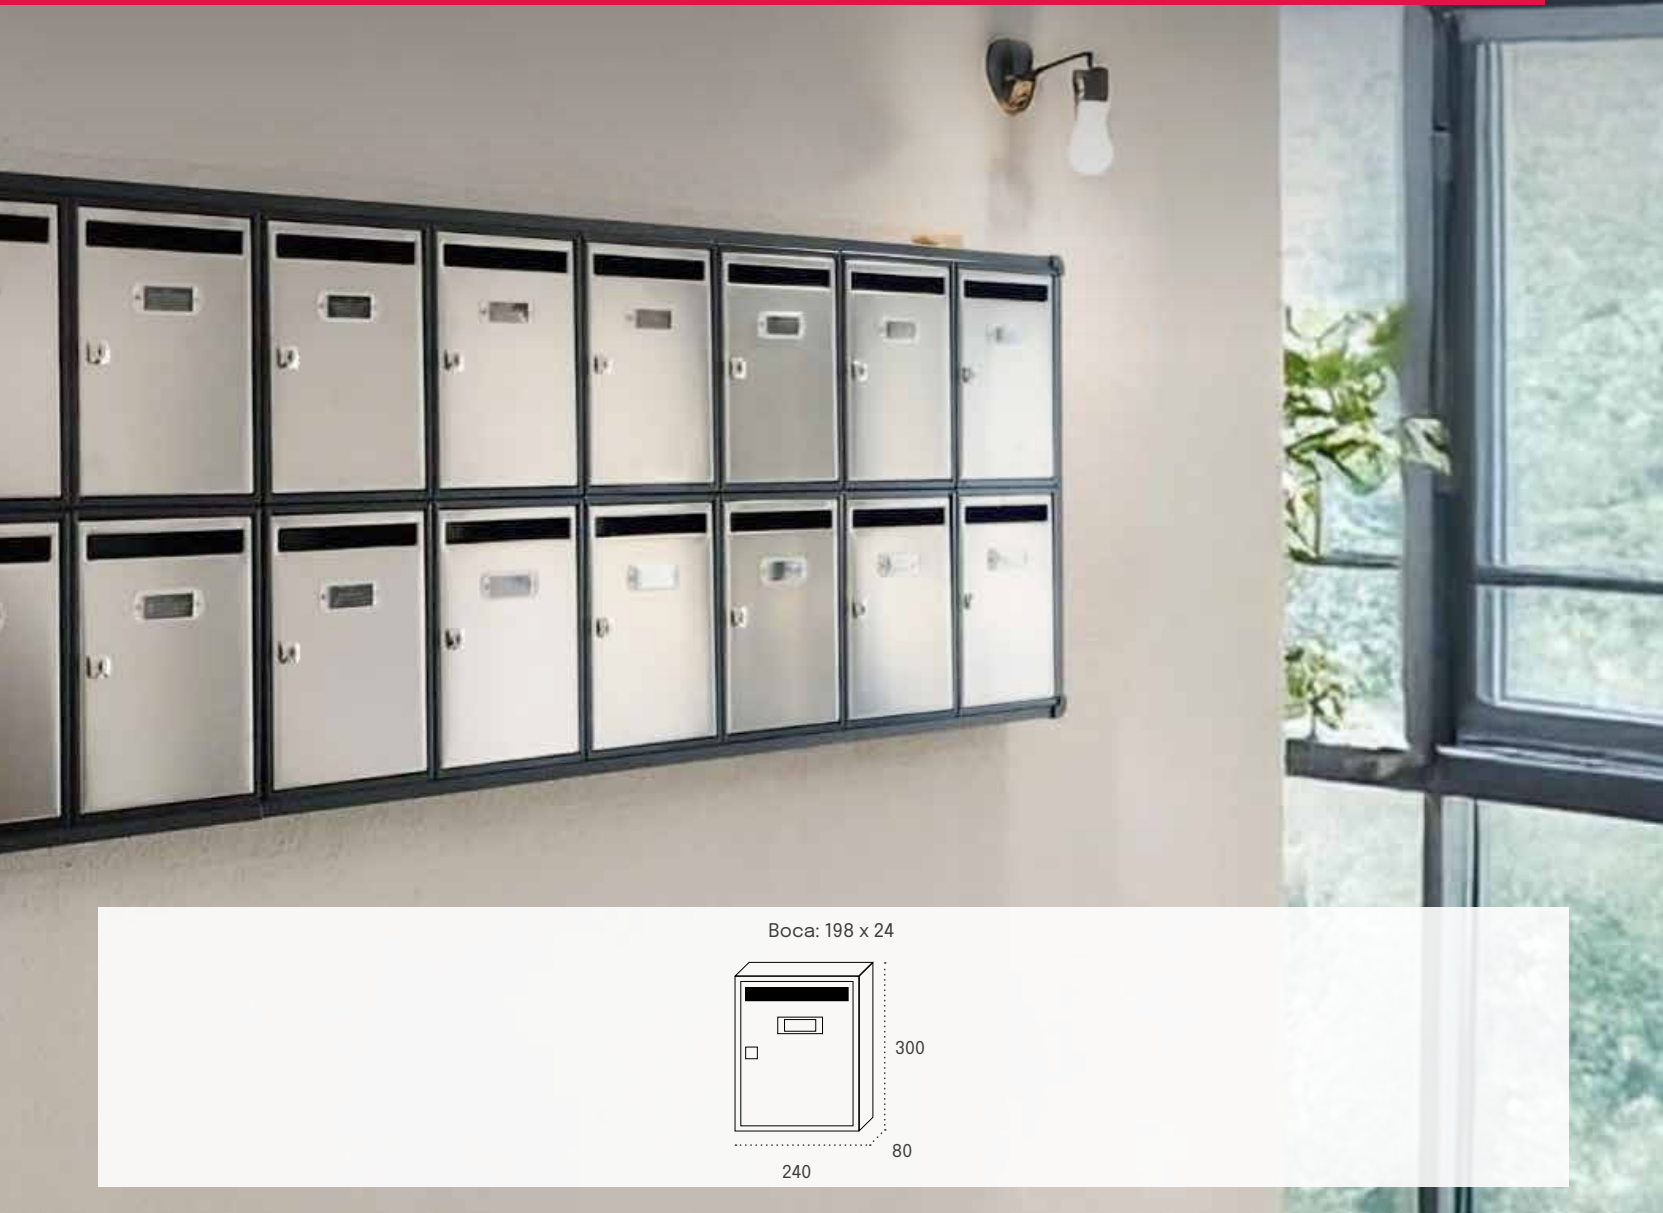

Diseño contemporáneo con máxima personalización.

Buzones de acero con una **amplia gama de acabados metálicos y efecto madera** para adaptarse a cualquier proyecto. Una solución robusta y elegante que combina **funcionalidad, resistencia y estética** actual en comunidades residenciales.

Especificación	Descripción
Cuerpo	Acero pintado
Puertas	Acero pintado, acero inoxidable (calidad AISI 304) y skimplate madera
Cerradura	Grado I según normativa EN-13724
Personalización	Rotulación en impresión digital o grabado láser (modelos acero inoxidable)

CÓDIGOS Y PRECIOS
Pág. 120

ROTULACIÓN
*No disponible sobre Skimplate
Pág. 66

ENVOLVENTES
Pág. 68

TAPAJUNTAS
Pág. 69