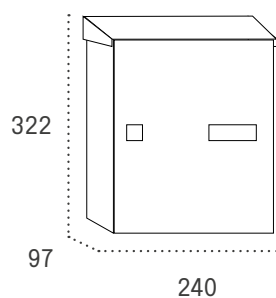

Clásico atemporal para fachadas exteriores.

Fabricado en **acero**, con **puerta de acero galvanizado pintado**. Diseño sobrio y decorativo, pensado para integrarse en fachadas residenciales. Incorpora **cerradura de Grado I** conforme a la normativa EN-13724 y soporte anticaída interior. Una solución resistente y práctica, ideal para un uso diario en viviendas unifamiliares.

Boca: 203x28