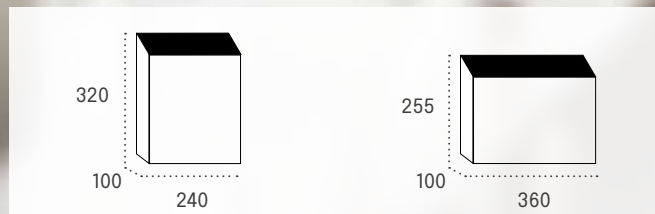

Portal cestas de publicidad

ACERO

ACERO
INOXIDABLE

Especificación	Descripción
Material	Fabricado en acero pintado o acero inoxidable.
Otros	Adhesivo "Publicidad" incluido con cada cesta. Envío individual o en cajas de 7 (V) o 6 (H) unidades.
CÓDIGOS Y PRECIOS Pág.125