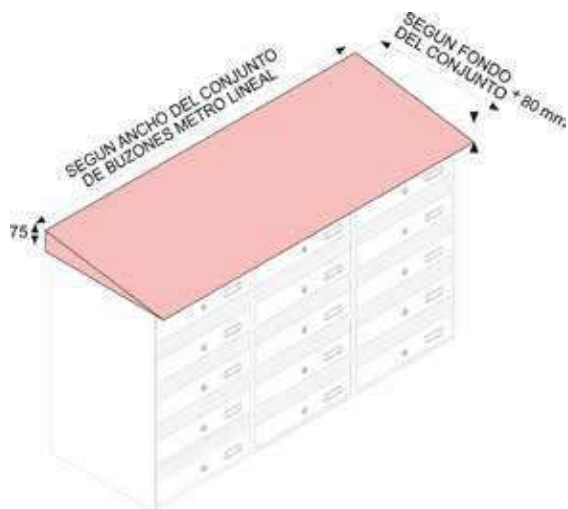

Tejado

- Disponible para buzones horizontales con fondo 25 - 37 cm.
- Fabricado en acero galvanizado pintado o acero inoxidable.
- Voladizo frontal de 95 mm, y altura de 75 mm.