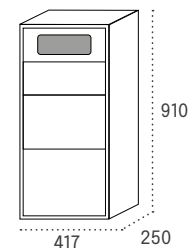

Dropit Home

		DROPIT 700		DROPIT 900	
		Cód.	PVP	Cód.	PVP
Dropit Home ANTRACITA		12800	A consultar	12801	A consultar
Tejado ANTRACITA		12810	A consultar	12810	A consultar
Gateway		11315	49,50	11315	49,50