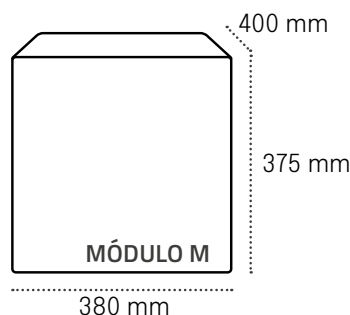

...combínalo con tu buzón de correspondencia

Buzón electrónico Kuik

Buzón con **cerradura electrónica**, gestionada desde la pantalla principal y el software.

Fabricado en **acero galvanizado pintado con visera**.

125 mm

Buzón mecánico

Buzón fabricado en **acero galvanizado pintado** con cerradura de **Grado I** y visera.

Modelos integrables en la misma columna de paquetería

125 mm

Modelos combinables en columnas independientes alineadas lateralmente

124 mm

* Ver ejemplos de combinación y modularidad en pág 110.