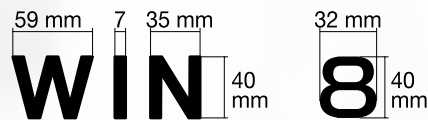

Pitágoras / Alphabet

Especificación	Descripción
Material	Caracteres en acero inoxidable cortadas a láser.
Otros	Diferentes grosores y tamaños.

Especificación	Descripción
Material	Fabricados en plástico ABS plata y oro.
Otros	Incluyen pegatina autoadhesiva.

CÓDIGOS Y PRECIOS Pág.127