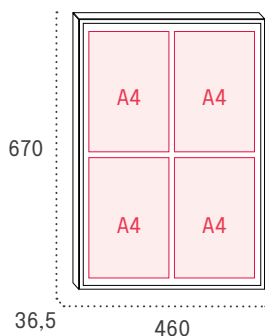

VERTICAL 2

Capacidad: 4 DIN A4
Incluye 9 imanes

VERTICAL 1

Capacidad: 1 DIN A4
Incluye 3 imanes

HORIZONTAL

Capacidad: 2 DIN A4
Incluye 6 imanes

Especificación

Descripción