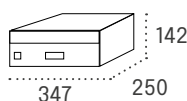

Expo

Boca: 325x30