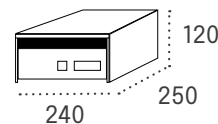

Producto de stock

Troya

Boca: 327 x 30

Boca: 222 x 30

		Cód.	PVP	Cód.	PVP
Cuerpo NEGRO	Puerta PINTURA ALUMINIO	11441	56,15	11461	51,75
Cuerpo NEGRO	Puerta BRONCE	11445	56,15	11465	51,75
Cuerpo NEGRO	Puerta TITANIO	11444	56,15	11464	51,75
Cuerpo NEGRO	Puerta GRANITO	11442	56,15	11462	51,75
Cuerpo NEGRO	Puerta ROBLE	11447	59,90	11467	55,50
Cuerpo NEGRO	Puerta NOGAL	11448	59,90	11468	55,50