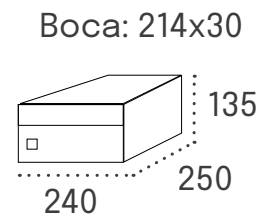

Especificación	Descripción
Cuerpo	Acero pintado negro
Puertas	Acero galvanizado pintado o acero inoxidable (calidad AISI 304)
Cerradura	Grado I - EN-13724
Personalización	Rotulación en impresión digital o grabado láser (modelos acero inoxidable)

CÓDIGOS Y PRECIOS Pág.113	CAMBIO DE COLOR Pág.65	ROTULACIÓN Pág.66	BANDEJAS Pág.67	ENVOLVENTES Pág.68	TAPAJUNTAS Pág.69	SOPORTES Pág.70	TEJADOS Pág.72