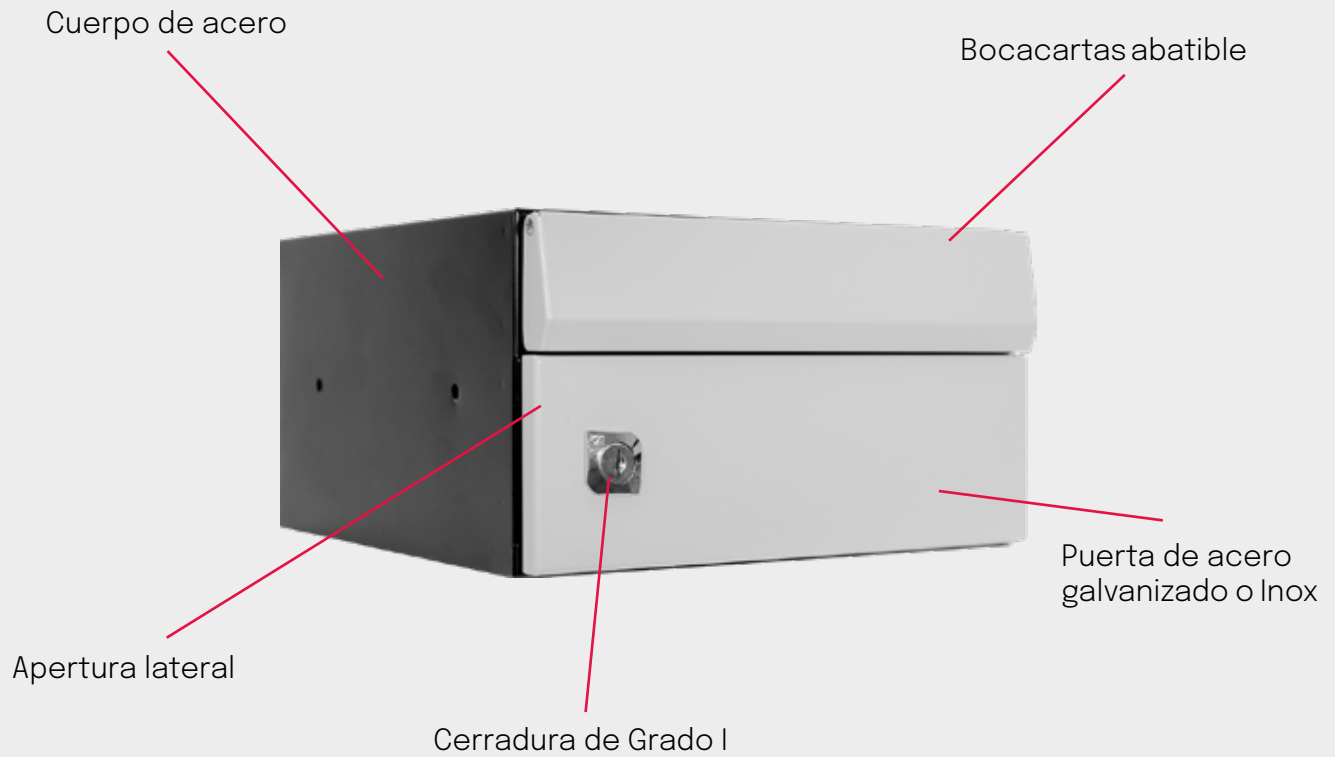

Especificación	Descripción
Cuerpo	Acero pintado negro
Puertas	Acero galvanizado pintado o acero inoxidable (calidad AISI 304)
Cerradura	Grado I - EN-13724
Personalización	Rotulación en impresión digital o grabado láser (modelos acero inoxidable)