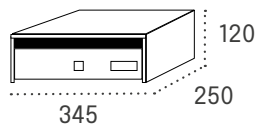

Producto de stock

Troya

Boca: 327 x 30

Boca: 222 x 30

		Cód.	PVP	Cód.	PVP
Cuerpo NEGRO	Puerta PINTURA ALUMINIO	11441	56,15	11461	51,75
Cuerpo NEGRO	Puerta BRONCE	11445	56,15	11465	51,75
Cuerpo NEGRO	Puerta TITANIO	11444	56,15	11464	51,75
Cuerpo NEGRO	Puerta GRANITO	11442	56,15	11462	51,75
Cuerpo NEGRO	Puerta ROBLE	11447	59,90	11467	55,50
Cuerpo NEGRO	Puerta NOGAL	11448	59,90	11468	55,50