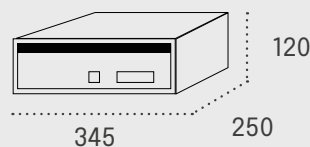

Acero inoxidable brillo

Acero inoxidable satinado

Antracita

Plata

Bronce

Boca: 325 x 20

Solidez y variedad de acabados para comunidades.

Combina un cuerpo de acero robusto con puertas en acero pintado o inoxidable, ofreciendo una **solución resistente y duradera para comunidades.**