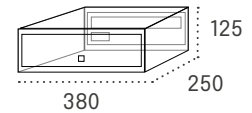

Boca: 331 x 34 mm

		Cód.	PVP	Cód.	PVP
Cuerpo NEGRO	Puerta NEGRO	11432	68,00	11438	79,00
Cuerpo NEGRO	Puerta ANTRACITA	11430	68,00	11436	76,00
Cuerpo NEGRO	Puerta BLANCO	11431	68,00	11437	76,00
Cuerpo NEGRO	Puerta PINTURA ALUMINIO	11429	68,00	11435	76,00

Producto de stock