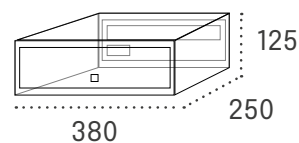

Boca: 231 x 34

Boca: 331 x 34 mm

Especificación	Descripción
Cuerpo	Aluminio pintado
Puertas	Aluminio pintado
Cerradura	Grado I - EN-13724

Moncayo doble acceso

Buzón de comunidad horizontal

Moncayo doble acceso Plata