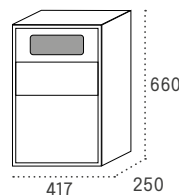

Dropit Home

		DROPIT 700		DROPIT 900	
		Cód.	PVP	Cód.	PVP
Dropit Home ANTRACITA		12800	A consultar	12801	A consultar
Tejado ANTRACITA		12810	A consultar	12810	A consultar
Gateway		11315	49,50	11315	49,50