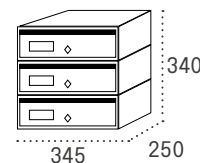

Sevilla

Boca: 325x20

		Cód.	PVP	Cód.	PVP	Cód.	PVP
Cuerpo TITANIO	Puerta TITANIO	16025	34,50	26025	69,00	36025	103,50
Cuerpo NEGRO	Puerta ARENA PERLA	16009	34,51	26009	69,00	36009	103,50

Hasta fin de existencias