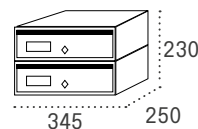

Sevilla

Boca: 325x20

		Cód.	PVP	Cód.	PVP	Cód.	PVP
Cuerpo TITANIO	Puerta TITANIO	16025	34,50	26025	69,00	36025	103,50
Cuerpo NEGRO	Puerta ARENA PERLA	16009	34,51	26009	69,00	36009	103,50

Hasta fin de existencias