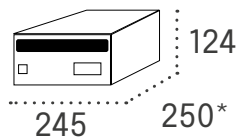

Fabricado con cuerpo de acero pintado y puertas en acero inoxidable o acero pintado.

Boca: 230 x 30

* La puerta sobresale un cm del cuerpo.

Especificación	Descripción
Cuerpo	Acero pintado negro
Puertas	Acero pintado o acero inoxidable (calidad AISI 304)
Cerradura	Grado I - EN-13724