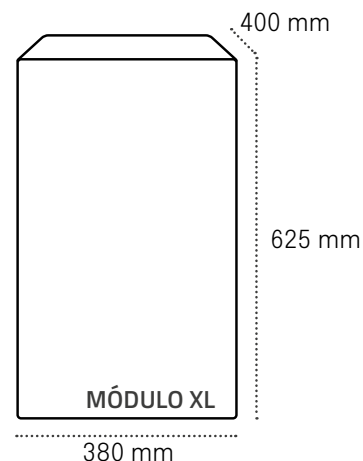

...combínalo con tu buzón de correspondencia

Buzón electrónico Kuik

Buzón con **cerradura electrónica**, gestionada desde la pantalla principal y el software.

Fabricado en **acero galvanizado pintado con visera**.

125 mm

Buzón mecánico

Buzón fabricado en **acero galvanizado pintado** con cerradura de **Grado I** y visera.

Modelos integrables en la misma columna de paquetería

125 mm

Modelos combinables en columnas independientes alineadas lateralmente

124 mm

* Ver ejemplos de combinación y modularidad en pág 110.