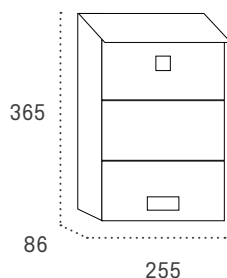

Class

Boca: 235x35

	Cód.	Cód. EAN: 8421461	PVP
Color NEGRO	14290	142900	51,45
Color BLANCO	14291	142917	51,45

Embalaje individual: 380 x 290 x 115 mm. *Producto de stock*