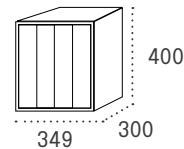

Prisma acceso superior

Boca: 300x22

		PVP Unitario	Grupo de 3		Grupo de 4		Grupo de 5	
			Cód.	PVP	Cód.	PVP	Cód.	PVP
Cuerpo NEGRO	Puerta INOX. BRILLO	45,00	36106	135,00	46106	180,00	56106	225,00
Cuerpo INOX BRILLO	Puerta INOX. BRILLO	68,00	36130	204,00	46130	272,00	56130	340,00
Cuerpo NEGRO	Puerta INOX. SATINADO	42,00	36107	126,00	46107	168,00	56107	210,00
Cuerpo ANTRACITA	Puerta INOX. SATINADO	42,00	36113	126,00	46113	168,00	56113	210,00
Cuerpo NEGRO	Puerta NEGRO	34,00	36112	102,00	46112	136,00	56112	170,00
Cuerpo NEGRO	Puerta ANTRACITA	36,00	36110	108,00	46110	144,00	56110	180,00
Cuerpo ANTRACITA	Puerta ANTRACITA	36,00	36108	108,00	46108	144,00	56108	180,00
Cuerpo NEGRO	Puerta PLATA	36,00	36129	108,00	46129	144,00	56129	180,00

Producto de stock

Agrupaciones especiales a medida

Número de buzones	6	7	8	9	10	11	12	13	14	15	16	17	18	19	20	21	22	23	24
Longitud cuerpo (mm)	513	595	677	759	841	923	1005	1087	1169	1251	1333	1415	1497	1579	1661	1743	1825	1907	1989