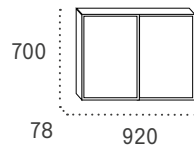

Vitrinas

Incluye 9 imanes