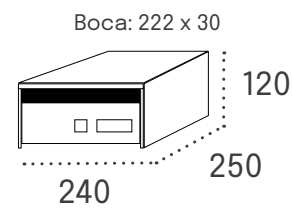

Especificación	Descripción
Cuerpo	Acero pintado
Puertas	Aluminio pintado
Cerradura	Grado I - EN-13724
Personalización	Rotulación en impresión digital

CÓDIGOS Y PRECIOS Pág.114	CAMBIO DE COLOR Pág.65	ROTULACIÓN Pág.66	BANDEJAS Pág.67	ENVOLVENTES Pág.68	TAPAJUNTAS Pág.69	SOPORTES Pág.70	TEJADOS Pág.72