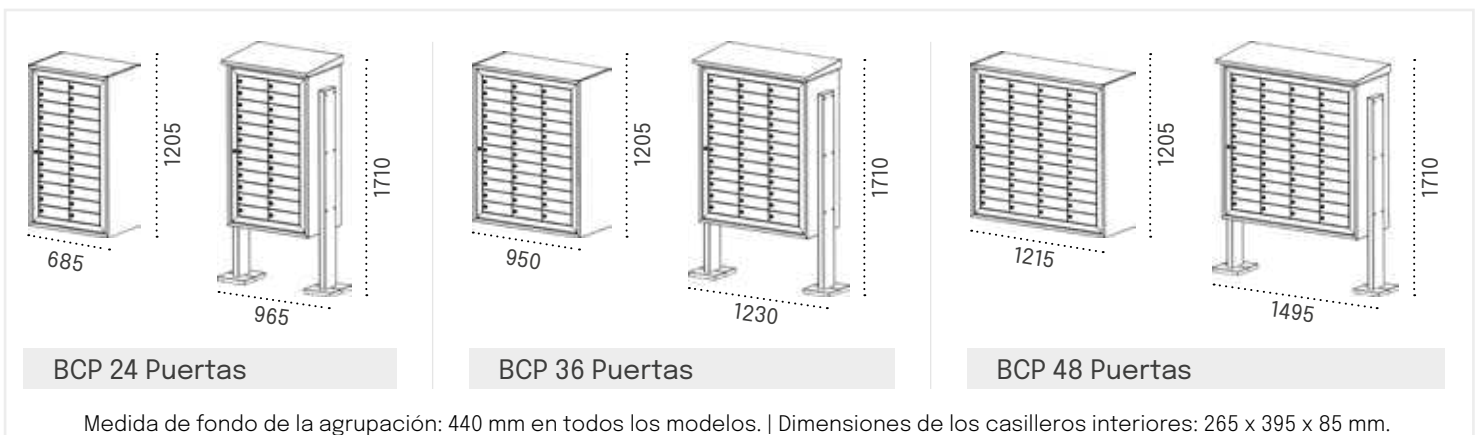

TARJETERO 60606

CERRADURA 60455

Negro

Antracita

Verde

Puertas ciegas

Con bocacartas

Solución exterior para grandes agrupaciones.

Diseñada para gestionar grandes volúmenes de correspondencia en entornos exteriores. Su apertura total facilita un reparto rápido y eficiente, incluso en agrupaciones de hasta 48 casilleros. Fabricada para resistir la intemperie, admite opciones como bocacartas, soportes y tejado protector. Una solución robusta, funcional y personalizable para comunidades y espacios plurifamiliares.