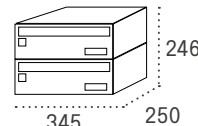

Modelo 34 viviendas

+ buzón Correos + buzón Comunidad

Ejemplo de combinación para modelos de buzón Barajas, Plata y Mercurio

Buzones horizontales

Barajas

Boca: 325x30

		Cód.	PVP	Cód.	PVP	Cód.	PVP
Body NEGRO	Puerta INOXIDABLE BRILLO	16346	44,80	26346	89,60	36346	134,40
Body NEGRO	Puerta NEGRO	16524	33,80	26524	67,50	36524	101,40
Body NEGRO	Puerta ANTRACITA	16780	37,20	26780	74,40	36780	111,60
Body NEGRO	Puerta ARENA PERLA	16349	37,20	26349	74,40	36349	111,60
Body NEGRO	Puerta PLATA	16329	37,20	26329	74,40	36329	111,60
Body BLANCO	Puerta BLANCO	16525	31,20	-	-	-	-