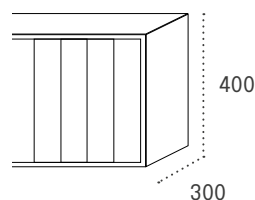

Prisma acceso frontal especial

		Grupo de 6 a 24	
		Cód.	PVP
Cuerpo NEGRO	Puerta INOX. BRILLO	56355	53,00
Cuerpo INOX SATINADO	Puerta INOX SATINADO	56356	84,50
Cuerpo NEGRO	Puerta NEGRO	56365	43,00
Cuerpo NEGRO	Puerta ANTRACITA	56363	45,00
Cuerpo ANTRACITA	Puerta ANTRACITA	56364	45,00
Cuerpo BLANCO	Puerta BLANCO	56366	45,00
Cuerpo NEGRO	Puerta PLATA	56359	45,00
Cuerpo PLATA	Puerta PLATA	56362	47,00

El PVP de cada código correspondiente a grupos de 6 a 24 buzones se establece por unidad.