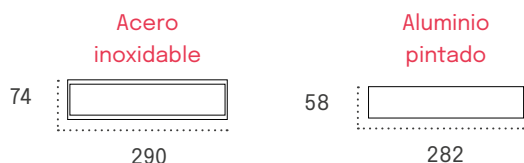

Cód.	Cód. EAN: 8421461	PVP
Acero INOXIDABLE SATIN.*	66300	663009	29,30
Color NEGRO	00411	004116	17,95
Color ANTRACITA	66304	663047	17,95
Color BLANCO	00410	004017	17,95
Color ORO	66302	111845	17,95
Color PLATA	00401	004017	17,95
Color BRONCE	66303	66303	17,95

Hasta fin de existencias

Producto de stock

*No apto para recogecartas

Áreas comunes

Anuncios Diseño

	Cód.	Cód. EAN: 8421461	PVP	Cód.	Cód. EAN: 8421461	PVP	Cód.	Cód. EAN: 8421461	PVP
ALUMINIO NATURAL	00131	001313	72,00	00133	001337	120,00	00132	001320	89,10
Color NEGRO	00128	001283	68,50	00130	001306	116,30	00129	001290	85,50
Color BLANCO	00125	001252	68,50	00127	001276	116,30	00129	001299	85,50
Color MADERA OSCURA	11845	118455	75,10	11846	118462	122,60	11847	118479	92,30
Color MADERA CLARA	11848	118486	75,10	11849	118493	122,60	11850	118509	92,30
Dimensiones embalaje	360 x 270 x 40			675 x 465 x 40			470 x 360 x 40		

Producto de stock

ACCESORIOS	Cód.	Cód. EAN: 8421461	PVP
Conjunto 6 cerraduras llaves iguales	60474	604743	35,80
Conjunto 6 cerraduras llaves diferentes	60475	604750	26,90
Puerta Anuncios Diseño V1	70436	704368	59,85
Puerta Anuncios Diseño V2	70438	704385	90,80
Puerta Anuncios Diseño H1	70437	704372	69,20

Tarifa de Precios (IVA no incluido)