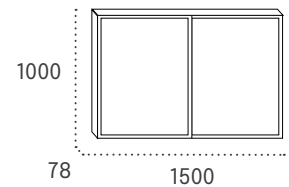

Tarifa de Precios (IVA no incluido)

Vitrinas

Incluye 9 imanes

Incluye 16 imanes

Incluye 20 imanes

	Cód.	Cód. EAN: 8421461	PVP	Cód.	Cód. EAN: 8421461	PVP	Cód.	Cód. EAN: 8421461	PVP
Color Blanco	11210	112101	431,60	11211	112118	519,80	11212	112125	760,20
Dimensiones embalaje	825 x 1005 x 150			1125 x 1290 x 150			1135 x 1600 x 150		