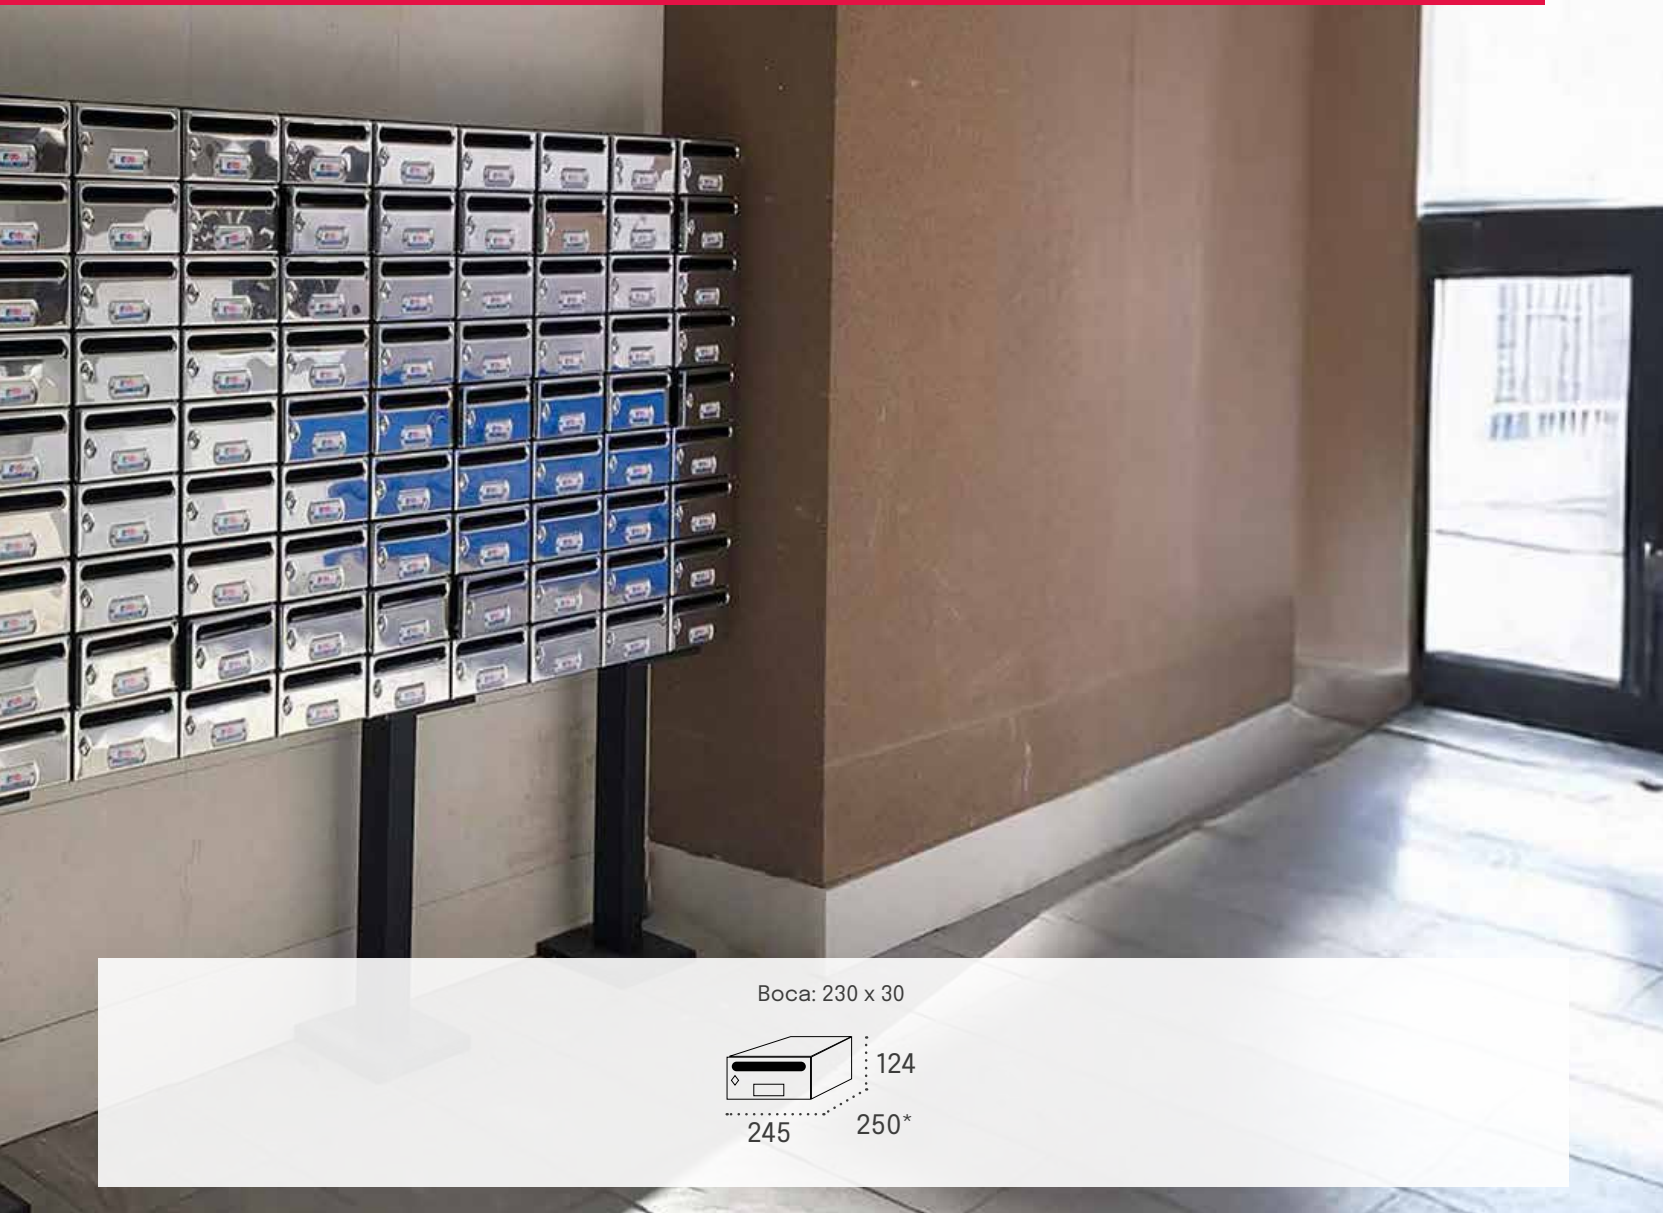

CERRADURA 60410

Antracita

Blanco

Plata

Arena perla

Boca: 230 x 30

Funcionalidad y robustez para comunidades.

Buzones resistentes y versátiles, pensados para un **uso intensivo en comunidades de vecinos.**

Especificación	Descripción
Cuerpo	Acero pintado negro
Puertas	Acero pintado o acero inoxidable (calidad AISI 304)
Cerradura	En forma de rombo
Personalización	Rotulación en impresión digital o grabado láser (modelos acero inoxidable)

CÓDIGOS Y PRECIOS Pág.115	CAMBIO DE COLOR EN PUERTAS Pág.65	ROTULACIÓN Pág.66	BANDEJAS Pág.67	ENVOLVENTES Pág.68	TAPAJUNTAS Pág.69	SOPORTES Pág.70	TEJADOS Pág.72