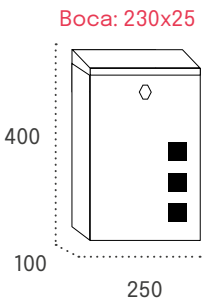

Lisboa

		Cód.	Cód. EAN: 8421461	PVP
HORIZONTAL	Acero INOX. SATINADO	11196	111968	58,00
	Acero INOX. SATINADO	11186	111869	58,00
VERTICAL	Color NEGRO	11184	111845	37,50
	Color BLANCO	11183	111838	37,50

Producto de stock

Embalaje individual: verticales 420 x 280 x 120 mm y horizontales 345 x 365 x 135 mm.