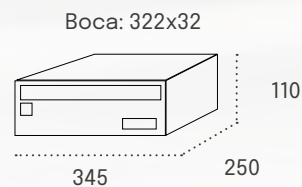

TARJETERO
60609

CERRADURA
60455

Inoxidable mate

Negro

Antracita

Pintura aluminio

Eficiencia en formato reducido.

Una solución práctica y estética para agrupaciones que requieren eficiencia sin renunciar a resistencia y acabado.