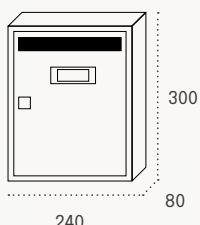

Boca: 198 x 24

Diseño contemporáneo con máxima personalización.

Buzones de acero con una **amplia gama de acabados metálicos y efecto madera** para adaptarse a cualquier proyecto. Una solución robusta y elegante que combina **funcionalidad, resistencia y estética** actual en comunidades residenciales.

Especificación	Descripción
Cuerpo	Acero pintado
Puertas	Acero pintado, acero inoxidable (calidad AISI 304) y skimplate madera
Cerradura	Grado I según normativa EN-13724
Personalización	Rotulación en impresión digital o grabado láser (modelos acero inoxidable)

CÓDIGOS Y PRECIOS
Pág. 120

ROTULACIÓN
*No disponible sobre Skimplate
Pág. 66

ENVOLVENTES
Pág. 68

TAPAJUNTAS
Pág. 69