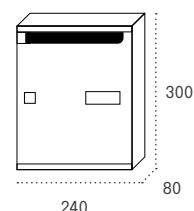

Gala

Boca: 207x30

		Cód.	PVP
Cuerpo PLATA	Puerta BLANCO BRILLO	36080	61,50
Cuerpo PLATA	Puerta BURDEOS BRILLO	36082	61,50
Cuerpo NEGRO	Puerta CEREZO	36089	56,80

Hasta fin de existencias