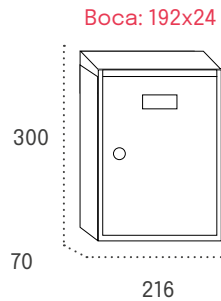

Nano

	Cód.	Cód. EAN: 8421461	PVP
Acero INOX. SATINADO	12720	127204	42,25
Color NEGRO	12711	127112	25,75
Color BLANCO	12710	127105	25,75

Embalaje individual: 305 x 215 x 70 mm.

Producto de stock