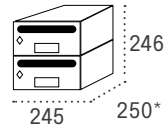

Mercurio

Boca: 230x30

		Cód.	PVP	Cód.	PVP	Cód.	PVP
Cuerpo NEGRO	Puerta INOXIDABLE BRILLO	13506	32,55	23506	65,10	33506	97,65
Cuerpo NEGRO	Puerta NEGRO	13520	23,40	23520	46,80	33520	70,25
Cuerpo NEGRO	Puerta ANTRACITA	13510	25,70	23510	51,45	33510	77,20
Cuerpo BLANCO	Puerta BLANCO	13514	23,40	23514	46,80	33514	70,25
Cuerpo NEGRO	Puerta PLATA	13529	25,70	23529	51,45	33529	77,20
Cuerpo NEGRO	Puerta ARENA PERLA	13509	25,70	23509	51,45	33509	77,20

* La puerta sobresale 1 cm del cuerpo.

Producto de stock