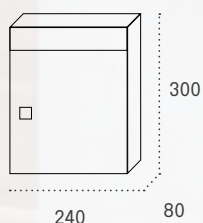

Negro

Antracita

Blanco

Pintura aluminio

Boca: 231x34

Diseño elegante para entornos modernos.

Diseño sobrio y actual sin tarjetero para comunidades que cuidan la estética de sus espacios comunes.

Especificación	Descripción
Cuerpo	Acero pintado negro
Puertas	Acero galvanizado pintado o acero inoxidable (calidad AISI 304)
Cerradura	Grado I según normativa EN-13724
Personalización	Rotulación en impresión digital