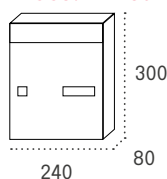

Buzones verticales

Expo vertical y apaisado

Boca: 214x30