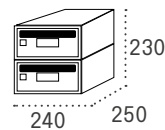

Moncayo

Boca: 197x24

		Cód.	PVP	Cód.	PVP	Cód.	PVP
Cuerpo NEGRO	Puerta INOX. BRILLO	13906	32,00	23906	64,05	33906	96,00
Cuerpo NEGRO	Puerta INOX. SATINADO	13907	32,00	23907	64,05	33907	96,00
Cuerpo NEGRO	Puerta NEGRO	13920	25,00	23920	50,00	33920	75,00
Cuerpo ANTRACITA	Puerta ANTRACITA	13916	25,00	23916	50,00	33916	75,00
Cuerpo NEGRO	Puerta BLANCO	13909	25,00	23909	50,00	33909	50,00
Cuerpo NEGRO	Puerta PLATA	13929	28,70	23929	57,30	33929	86,10
Cuerpo NEGRO	Puerta BRONCE	13912	28,70	23912	57,30	33912	86,10
Cuerpo TITANIO	Puerta TITANIO	13925	28,70	23925	57,30	33925	86,10

Producto de stock