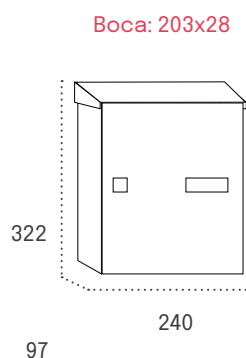

Colonia

	Cód.	Cód. EAN: 8421461	PVP
Color NEGRO	02211	022110	29,40
Color BLANCO	02210	022103	29,40
Color VERDE	02201	022011	29,40

Embalaje individual: 345 x 255 x 110 mm.

Hasta fin de existencias