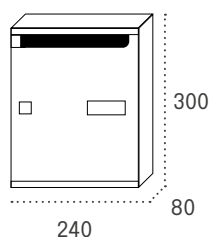

Blanco brillo*

Burdeos brillo*

Cerezo*

Boca: 207x30

* Hasta fin de existencias

Especificación	Descripción
Cuerpo	Acero pintado
Puertas	MDF con diversos acabados
Cerradura	Grado I - EN-13724

CÓDIGOS Y PRECIOS
Pág. 117