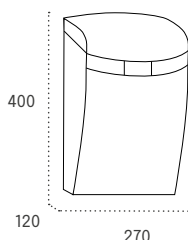

Galaxy

Boca: 245x30

	Cód.	Cód. EAN: 8421461	PVP
Color NEGRO	12741	127419	35,00
Color BLANCO	12740	127402	35,00

Embalaje individual: 405 x 275 x 125 mm. *Producto de stock*