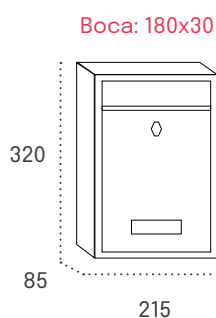

Bermeo

	Cód.	Cód. EAN: 8421461	PVP
Acero INOX. SATINADO	13540	135407	39,50
Color NEGRO	02141	021410	22,90
Color BLANCO	02140	021403	22,90

Embalaje individual: 320 x 215 x 85 mm.

Producto de stock