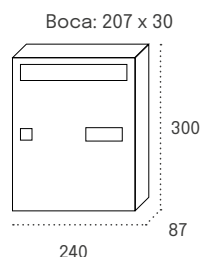

Especificación

Descripción

Cuerpo

Acero pintado

Puertas

Acero pintado o acero inoxidable (calidad AISI 304)

Cerradura

Grado I según normativa EN-13724

Personalización

Rotulación en impresión digital o grabado láser (modelos acero inoxidable)

CÓDIGOS Y PRECIOS
Pág. 120

ROTULACIÓN
Pág. 66

ENVOLVENTES
Pág. 68

TAPAJUNTAS
Pág. 69