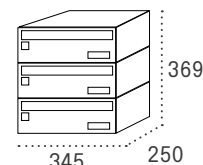

Modelo 34 viviendas

+ buzón Correos + buzón Comunidad

Ejemplo de combinación para modelos de buzón Barajas, Plata y Mercurio

Buzones horizontales

Barajas

Boca: 325x30

		Cód.	PVP	Cód.	PVP	Cód.	PVP
Body NEGRO	Puerta INOXIDABLE BRILLO	16346	44,80	26346	89,60	36346	134,40
Body NEGRO	Puerta NEGRO	16524	33,80	26524	67,50	36524	101,40
Body NEGRO	Puerta ANTRACITA	16780	37,20	26780	74,40	36780	111,60
Body NEGRO	Puerta ARENA PERLA	16349	37,20	26349	74,40	36349	111,60
Body NEGRO	Puerta PLATA	16329	37,20	26329	74,40	36329	111,60
Body BLANCO	Puerta BLANCO	16525	31,20	-	-	-	-