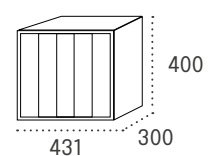

Prisma acceso superior

Boca: 300x22

		PVP Unitario	Grupo de 3		Grupo de 4		Grupo de 5	
			Cód.	PVP	Cód.	PVP	Cód.	PVP
Cuerpo NEGRO	Puerta INOX. BRILLO	45,00	36106	135,00	46106	180,00	56106	225,00
Cuerpo INOX BRILLO	Puerta INOX. BRILLO	68,00	36130	204,00	46130	272,00	56130	340,00
Cuerpo NEGRO	Puerta INOX. SATINADO	42,00	36107	126,00	46107	168,00	56107	210,00
Cuerpo ANTRACITA	Puerta INOX. SATINADO	42,00	36113	126,00	46113	168,00	56113	210,00
Cuerpo NEGRO	Puerta NEGRO	34,00	36112	102,00	46112	136,00	56112	170,00
Cuerpo NEGRO	Puerta ANTRACITA	36,00	36110	108,00	46110	144,00	56110	180,00
Cuerpo ANTRACITA	Puerta ANTRACITA	36,00	36108	108,00	46108	144,00	56108	180,00
Cuerpo NEGRO	Puerta PLATA	36,00	36129	108,00	46129	144,00	56129	180,00

Producto de stock

Agrupaciones especiales a medida

Número de buzones	6	7	8	9	10	11	12	13	14	15	16	17	18	19	20	21	22	23	24
Longitud cuerpo (mm)	513	595	677	759	841	923	1005	1087	1169	1251	1333	1415	1497	1579	1661	1743	1825	1907	1989