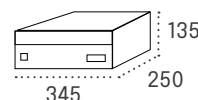

Producto de stock

Duomo

Boca: 319x30

Boca: 214x30

Boca: 319x30

Boca: 214x30

		SIN TARJETERO				CON TARJETERO			
		Cód.	PVP	Cód.	PVP	Cód.	PVP	Cód.	PVP
Body NEGRO	Puerta INOX SATIN	16441	50,40	16451	46,20	16456	52,00	16461	46,90
Body NEGRO	Puerta NEGRO	16442	43,05	16452	38,90	16457	44,50	16462	40,00
Body NEGRO	Puerta ANTRACITA	16443	45,20	16453	40,95	16458	46,50	16463	42,15
Body NEGRO	Puerta BLANCO	16444	45,20	16454	40,95	16459	46,50	16464	42,15
Body NEGRO	Puerta PINT ALUM	16445	45,20	16455	40,95	16460	46,50	16465	42,15