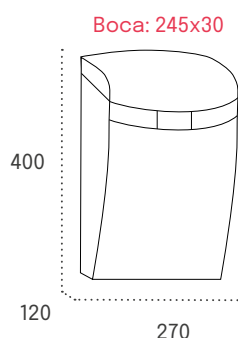

Galaxy

Buzón individual

Galaxy Negro

APTO USO
EXTERIOR

APERTURA
HACIA ABAJO

PLÁSTICO
ABS

CERRADURA
60465

Diseño contemporáneo para exteriores.

Un buzón de exterior fabricado en **ABS de alta resistencia**, pensado para el uso diario. Su puerta con **apertura controlada a 45°** facilita el acceso a la correspondencia. Ligero, robusto y conforme a la normativa EN-13724, combina **seguridad y comodidad**. Disponible en varios colores, aporta un toque actual a fachadas y jardines.

Especificación	Descripción
Material	ABS de alta resistencia
Peso	1,4 Kg
Otros	Preparado para bocacartas en su parte trasera. Medidas de hueco: 256x38 mm. Puerta que se detiene a 45° para facilitar el acceso a la correspondencia. Cerradura de Grado I conforme a la normativa EN-13724

CÓDIGOS Y PRECIOS
Pág.121