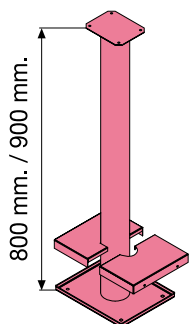

Soportes centrales redondos

	ALTO 50 CM		ALTO 80 CM		ALTO 90 CM	
	Cód.	PVP	Cód.	PVP	Cód.	PVP
Color NEGRO	10256	102,60	10250	109,25	10253	115,70
Color BLANCO	-	-	10251	109,25	10254	115,70
Color PLATA	-	-	10252	114,70	10255	121,10
Color ANTRACITA	10257	102,60	10258	109,25	10259	115,70
Color PINTURA ALUMINIO	-	-	10260	114,70	10261	121,10

Tarifa de precios (IVA no incluido)