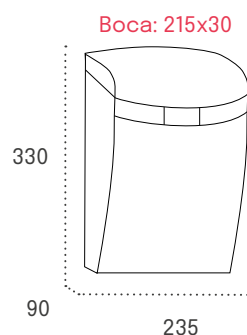

Coral

Buzón individual

Coral verde

APTO USO
EXTERIOR

APERTURA
HACIA ABAJO

PLÁSTICO
ABS

CERRADURA
60465

Funcionalidad robusta para exterior.

Buzón individual fabricado en **ABS de gran resistencia**, ideal para instalaciones exteriores. Su **tapa superior de gran tamaño** protege la correspondencia.

Ligero, práctico y conforme a la normativa EN-13724, garantiza un uso cómodo y seguro.

Disponible en varios colores para integrarse con naturalidad en cualquier entorno.

Especificación	Descripción
Material	ABS de alta resistencia
Peso	1 Kg
Otros	Preparado para bocacartas en su parte trasera. Medidas de hueco: 226x38 mm. Tapa superior de gran tamaño y preparado para anclaje. Cerradura de Grado I conforme a la normativa EN-13724.

CÓDIGOS Y PRECIOS
Pág.121