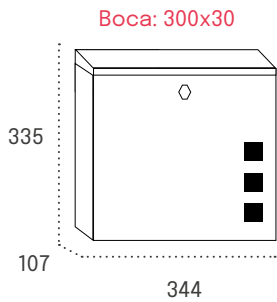

Lisboa

		Cód.	Cód. EAN: 8421461	PVP
HORIZONTAL	Acero INOX. SATINADO	11196	111968	58,00
	Acero INOX. SATINADO	11186	111869	58,00
VERTICAL	Color NEGRO	11184	111845	37,50
	Color BLANCO	11183	111838	37,50

Producto de stock

Embalaje individual: verticales 420 x 280 x 120 mm y horizontales 345 x 365 x 135 mm.