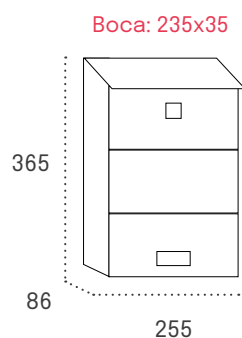

Diseño contemporáneo con gran capacidad.

Fabricado en acero galvanizado pintado, con paneles decorativos de metacrilato. Su amplio formato permite una cómoda recepción de correspondencia de gran volumen. Incorpora cerradura de Grado I conforme a la normativa EN-13724 para mayor seguridad.

Una solución elegante y robusta para accesos residenciales actuales.