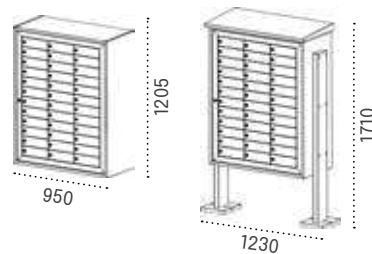

Viena doble acceso

Boca: 231 x 34

Boca: 331 x 34 mm

		Cód.	PVP	Cód.	PVP
Cuerpo NEGRO	Puerta NEGRO	11432	68,00	11438	79,00
Cuerpo NEGRO	Puerta ANTRACITA	11430	68,00	11436	76,00
Cuerpo NEGRO	Puerta BLANCO	11431	68,00	11437	76,00
Cuerpo NEGRO	Puerta PINTURA ALUMINIO	11429	68,00	11435	76,00

Producto de stock

Moncayo doble acceso

Boca: 217 x 25 mm

Boca: 217 x 25 mm

		Cód.	PVP	Cód.	PVP
Cuerpo NEGRO	Puerta NEGRO	03520	39,90	03523	47,25
Cuerpo BLANCO	Puerta BLANCO	03531	39,90	03522	47,25
Cuerpo ANTRACITA	Puerta ANTRACITA	13956	39,90	13957	47,25
Cuerpo PLATA	Puerta PLATA	13952	39,90	13953	47,25
Cuerpo PINTURA ALUMINIO	Puerta PINTURA ALUMINIO	13954	39,90	13955	47,25

Opción de crear grupos, consultar disponibilidad.

Hasta fin de existencias

Producto de stock

BCP

BCP 24 Puertas

BCP 36 Puertas

BCP 48 Puertas

Medida de fondo de la agrupación: 440 mm en todos los modelos. | Dimensiones de los casilleros interiores: 265 x 395 x 85 mm.

		Puertas ciegas		Puertas con bocacartas		Soporte lateral para suelo (ud.)		Tejado	
		Cód.	PVP	Cód.	PVP	Cód.	PVP	Cód.	PVP
BCP 24 puertas	Negro	11070	2.380,00	11071	2.530,00	11072	175,40	11073	199,50
	Antracita	11074	2.380,00	11075	2.530,00	11076	175,40	11077	199,50
	Verde	11078	2.380,00	11079	2.530,00	11080	175,40	11081	199,50
BCP 36 puertas	Negro	11083	2.660,00	11084	2.870,00	11072	175,40	11085	248,90
	Antracita	11082	2.660,00	11086	2.870,00	11076	175,40	11087	248,90
	Verde	11088	2.660,00	11089	2.870,00	11080	175,40	11090	248,90
BCP 48 puertas	Negro	11093	3.085,00	11094	3.370,00	11072	175,40	11095	296,10
	Antracita	11091	3.085,00	11092	3.370,00	11076	175,40	11096	296,10
	Verde	11097	3.085,00	11098	3.370,00	11080	175,40	11099	296,10

Tarifa de Precios (IVA no incluido)