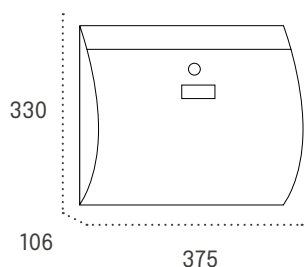

Góndola

Buzón individual

Góndola acero inoxidable

APTO USO
EXTERIOR

APERTURA
HACIA ABAJO

ACERO
INOXIDABLE

TARJETERO
60615

CERRADURA
60462

Diseño curvo en acero inoxidable para exteriores exigentes.

Combina un diseño envolvente con la resistencia del acero **inoxidable satinado 304**. Pensada para instalación en **exteriores**, ofrece durabilidad frente a la **intemperie** y el uso diario. Su **cerradura de Grado I** garantiza una recepción segura del correo. Una solución funcional y estética para **viviendas unifamiliares** y **entornos residenciales**.

Boca: 300x30

Especificación	Descripción
Material	Acero inoxidable satinado de calidad 304
Peso	2,9 Kg
Otros	Cerradura de Grado I conforme a la normativa EN-13724

CÓDIGOS Y PRECIOS
Pág.123