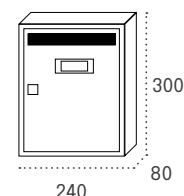

Producto de stock

Teide

Boca: 198x24

		Cód.	PVP
Cuerpo NEGRO	Puerta INOXIDABLE BRILLO	05866	32,80
Cuerpo NEGRO	Puerta INOXIDABLE SATINADO	15828	32,40
Cuerpo NEGRO	Puerta NEGRO	05820	23,40
Cuerpo ANTRACITA	Puerta ANTRACITA	15829	24,70
Cuerpo BLANCO	Puerta BLANCO	05874	23,40
Cuerpo NEGRO	Puerta ARENA PERLA	05869	26,30
Cuerpo NEGRO	Puerta BRONCE	15826	26,30
Cuerpo PLATA	Puerta PLATA	05828	26,30
Cuerpo GRANITO	Puerta GRANITO	15827	26,30
Cuerpo ANTRACITA	Puerta SKIMPLATE MADERA ROBLE	15831	27,50
Cuerpo ANTRACITA	Puerta SKIMPLATE MADERA CEREZO	15830	27,50
Cuerpo NEGRO	Puerta SKIMPLATE MADERA SAPELLI	15823	27,50