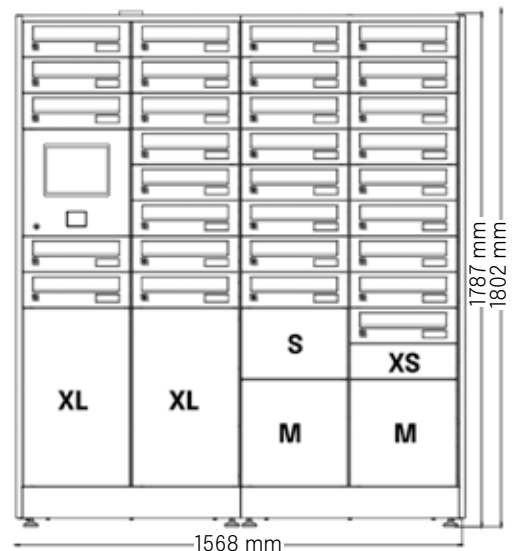

Modelo 28 viviendas

+ buzón Correos + buzón Comunidad