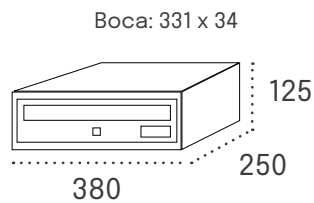

Especificación	Descripción
Cuerpo	Aluminio pintado
Puertas	Aluminio pintado de 2 mm de espesor
Cerradura	Grado I - EN-13724
Personalización	Rotulación en impresión digital

CÓDIGOS Y PRECIOS Pág.113	CAMBIO DE COLOR Pág.65	ROTULACIÓN Pág.66	BANDEJAS Pág.67	ENVOLVENTES Pág.68	TAPAJUNTAS Pág.69	SOPORTES Pág.70	TEJADOS Pág.72