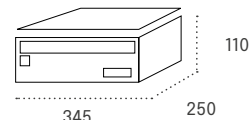

Boca: 322x32

		Cód.	PVP	Cód.	PVP
Body NEGRO	Puerta INOXIDABLE MATE	16111	47,00	16101	49,00
Body NEGRO	Puerta NEGRO	16112	38,00	16102	42,00
Body NEGRO	Puerta ANTRACITA	16113	38,00	16103	42,00
Body NEGRO	Puerta PINTURA ALUMINIO	16114	38,00	16104	42,00