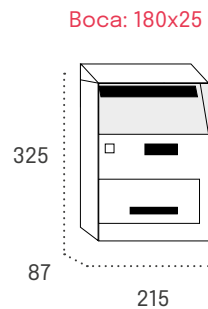

Posta

	Cód.	Cód. EAN: 8421461	PVP
Color BLANCO	02749	027498	34,65

Embalaje individual: 340 x 225 x 110 mm.

Producto de stock