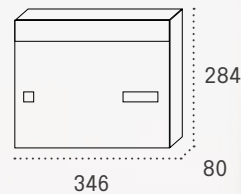

Negro

Antracita

Pintura aluminio

Boca: 214 x 30

Boca: 325 x 30

Materiales resistentes para el correo en comunidad.

Buzones de comunidad con **puertas de aluminio**, diseñados para ofrecer **resistencia**, **gran capacidad** y una **estética sobria** en instalaciones residenciales.