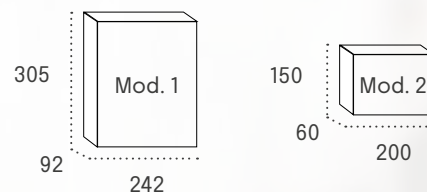

ACERO

ACERO
INOXIDABLE

Especificación	Descripción
Material	Fabricado en acero pintado o acero inoxidable.
Otros	Disponen de cajetín extraíble para fácil limpieza. Cerradura para evitar aperturas no deseadas.
CÓDIGOS Y PRECIOS Pág.126