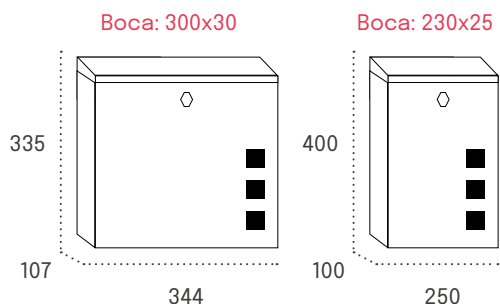

Diseño contemporáneo con gran capacidad.

Combina líneas actuales con un **formato amplio y funcional** para el uso diario. Disponible en **acero pintado o acero inoxidable** AISI 304, se adapta a distintos estilos arquitectónicos. Su diseño limpio aporta presencia y orden en fachadas residenciales y profesionales. Una solución robusta y versátil pensada para quienes buscan capacidad sin renunciar a la estética.