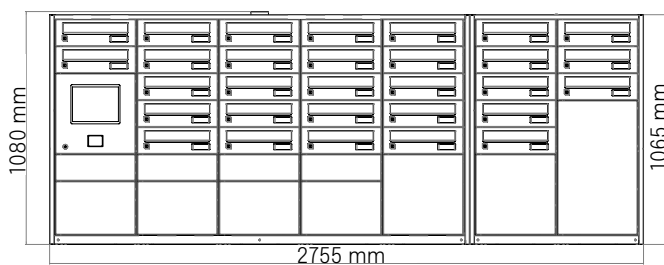

Modelo 34 viviendas

+ buzón Correos + buzón Comunidad

Ejemplo de combinación para modelos de buzón Barajas, Plata y Mercurio

Buzones horizontales

Barajas

Boca: 325x30

		Cód.	PVP	Cód.	PVP	Cód.	PVP
Body NEGRO	Puerta INOXIDABLE BRILLO	16346	44,80	26346	89,60	36346	134,40
Body NEGRO	Puerta NEGRO	16524	33,80	26524	67,50	36524	101,40
Body NEGRO	Puerta ANTRACITA	16780	37,20	26780	74,40	36780	111,60
Body NEGRO	Puerta ARENA PERLA	16349	37,20	26349	74,40	36349	111,60
Body NEGRO	Puerta PLATA	16329	37,20	26329	74,40	36329	111,60
Body BLANCO	Puerta BLANCO	16525	31,20	-	-	-	-