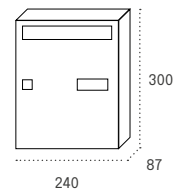

Venus

Boca: 207x30

		Cód.	PVP
Cuerpo NEGRO	Puerta INOXIDABLE BRILLO	14407	39,90
Cuerpo NEGRO	Puerta INOXIDABLE SATINADO	14406	38,90
Cuerpo NEGRO	Puerta NEGRO	14420	25,50
Cuerpo ANTRACITA	Puerta ANTRACITA	14412	24,30
Cuerpo BLANCO	Puerta BLANCO	14414	25,50
Cuerpo NEGRO	Puerta PLATA	14426	29,00
Cuerpo NEGRO	Puerta ARENA PERLA	14409	29,00
Cuerpo NEGRO	Puerta PINTURA ALUMINIO	14413	24,30
Cuerpo NEGRO	Puerta GRANITO	14408	29,00

Producto de stock