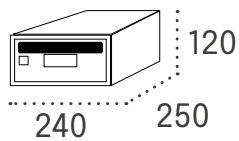

Diseño minimalista y resistencia diaria.

Buzones de líneas rectas y construcción robusta, pensados para una gestión práctica y duradera del correo en comunidades.

Boca: 197 x 24

Especificación	Descripción
Cuerpo	Acero pintado o acero inoxidable (calidad AISI 304)
Puertas	Acero pintado
Cerradura	Grado I - EN-13724
Personalización	Rotulación en impresión digital o grabado láser (modelos acero inoxidable)