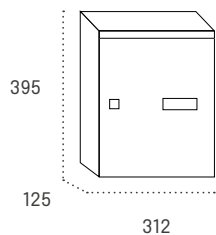

Recogecartas

	Cód.	Cód. EAN: 8421461	PVP
Color ACERO INOXIDABLE	00441	004413	103,85
Color NEGRO	00443	004437	57,80
Color ANTRACITA	66310	663108	57,80
Color BLANCO	00442	004420	57,80

Embalaje individual: 400 x 312 x 125 mm.

Producto de stock

Bocacartas