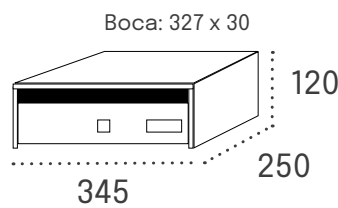

Especificación	Descripción
Cuerpo	Acero pintado
Puertas	Aluminio pintado
Cerradura	Grado I - EN-13724
Personalización	Rotulación en impresión digital

CÓDIGOS Y PRECIOS Pág.114	CAMBIO DE COLOR Pág.65	ROTULACIÓN Pág.66	BANDEJAS Pág.67	ENVOLVENTES Pág.68	TAPAJUNTAS Pág.69	SOPORTES Pág.70	TEJADOS Pág.72