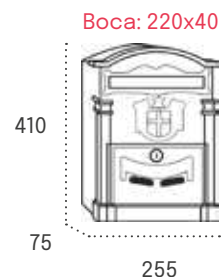

Imperial

	Cód.	Cód. EAN: 8421461	PVP
Color NEGRO	66275	662750	39,50

Embalaje individual: 415 x 260 x 95 mm.

Producto de stock