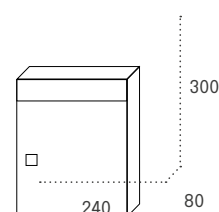

Duomo vertical

Boca: 231x34

		Cód.	PVP
Cuerpo NEGRO	Puerta INOXIDABLE SATINADO	16471	50,40
Cuerpo NEGRO	Puerta NEGRO	16472	43,05
Cuerpo NEGRO	Puerta ANTRACITA	16473	45,15
Cuerpo NEGRO	Puerta BLANCO	16474	45,15
Cuerpo NEGRO	Puerta PINTURA ALUMINIO	16475	45,15

Producto de stock