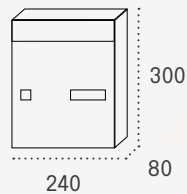

Negro

Antracita

Pintura aluminio

Boca: 214 x 30

Boca: 325 x 30

Materiales resistentes para el correo en comunidad.

Buzones de comunidad con **puertas de aluminio**, diseñados para ofrecer **resistencia**, **gran capacidad** y una **estética sobria** en instalaciones residenciales.