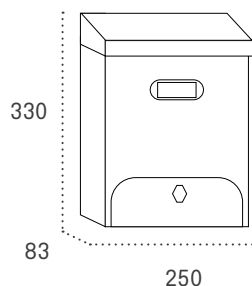

Boca: 210x25

Especificación

Descripción

Material

ABS de alta resistencia

Peso

1 Kg

Otros