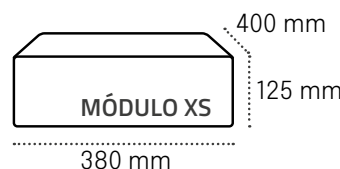

Modularidad

Personaliza tu agrupación combinando módulos.

Los módulos tienen una anchura de 380 mm y una profundidad de 400 mm.

MÓDULO DE CONTROL

Pantalla táctil 10" y lector de códigos.

Opción de pantalla para interior o exterior, con protección IP65 y alta luminosidad.

...combínalo con tu buzón de correspondencia

Buzón electrónico Kuik

Buzón con **cerradura electrónica**, gestionada desde la pantalla principal y el software.

Fabricado en **acero galvanizado pintado con visera**.

125 mm

Buzón mecánico

Buzón fabricado en **acero galvanizado pintado** con cerradura de **Grado I** y visera.

Modelos integrables en la misma columna de paquetería

125 mm

Modelos combinables en columnas independientes alineadas lateralmente

124 mm

* Ver ejemplos de combinación y modularidad en pág 110.