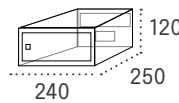

Moncayo doble acceso

Boca: 217 x 25 mm