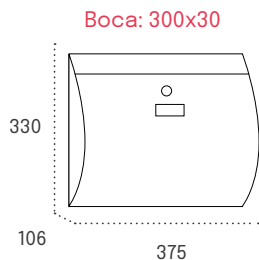

Góndola

	Cód.	Cód. EAN: 8421461	PVP
Acero INOX. SATINADO	02030	020307	68,00

Embalaje individual: 385 x 335 x 115 mm.

Producto de stock