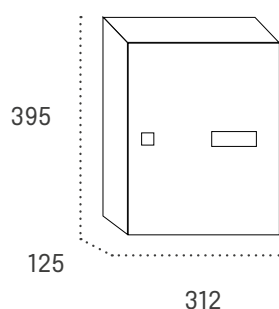

Recogecartas

Buzón individual

Recogecartas blanco

APTO USO EXTERIOR

APERTURA LATERAL

ACERO O ACERO INOXIDABLE

TARJETERO 60603

CERRADURA 60457

Buzón de interior para recogida de cartas con instalación pasante.

Diseñada para **instalaciones pasantes**, permitiendo **recoger el correo desde el interior**. Fabricada en **acero pintado o acero inoxidable 304**, combina resistencia y durabilidad. Incorpora **cerradura de Grado I** conforme a la normativa EN-13724. **Disponible con o sin bocacartas**, adaptándose al acabado y estilo del buzón exterior. Una solución funcional para viviendas que priorizan comodidad y seguridad.

Especificación

Descripción

Material

Acero pintado o acero inoxidable brillo de calidad 304

Otros

Para instalaciones pasantes, permite recepcionar el correo por la parte exterior, y recogerlo por la parte interior de una pared o puerta.
Cerradura de Grado I conforme a la normativa EN-13724.

CÓDIGOS Y PRECIOS
Pág.124