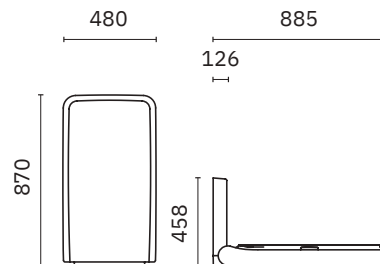

09211.W
<b>165,00 €</b>

Cadeira de bebê

Proteção antibacteriana permanente

Material  
Polietileno de alta densidade

Dimensões

470 x 285 x 330 mm  
1'-6 1/2" x 11 1/4" x 1'-1" (aberto)  
470 x 285 x 145 mm  
1'-6 1/2" x 11 1/4" x 5 3/4" (fechado)

09215.W
<b>450,00 €</b>

Fraldário vertical

Proteção antibacteriana permanente

Material  
Polietileno de alta densidade

Dimensões

458 x 480 x 885 mm  
1'-6" x 1'-6 7/8" x 2'-10 7/8" (aberto)  
870 x 480 x 126 mm  
2'-10 1/4" x 1'-6 7/8" x 5" (fechado)

# fraldários

09200.2.S
<b>1150,00 €</b>

Fraldário horizontal embutido  
 Proteção antibacteriana permanente  
 Material  
 Aço inoxidável AISI 304 e polietileno de alta densidade  
 Dimensões  
 585 x 940 x 495 mm  
 1'-11" x 3'-1" x 1'-7 1/2" (aberto)  
 585 x 940 x 104 mm  
 1'-11" x 3'-1" x 4 1/8" (fechado)

09203.2.S
<b>1200,00 €</b>

Fraldário horizontal de fixação  
 Proteção antibacteriana permanente  
 Material  
 Aço inoxidável AISI 304 e polietileno de alta densidade  
 Dimensões  
 520 x 905 x 495 mm  
 1'-8 1/2" x 2'-11 5/8" x 1'-7 1/2" (aberto)  
 520 x 905 x 104 mm  
 1'-8 1/2" x 2'-11 5/8" x 4 1/8" (fechado)