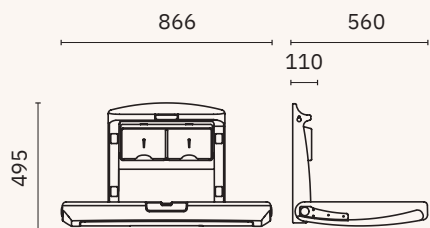

09215.W
<b>450,00 €</b>

Fraldário vertical

Proteção antibacteriana permanente

Material  
Polietileno de alta densidade

Dimensões

458 x 480 x 885 mm  
1'-6" x 1'-6 7/8" x 2'-10 7/8" (aberto)  
870 x 480 x 126 mm  
2'-10 1/4" x 1'-6 7/8" x 5" (fechado)

# fraldários

09200.2.S
<b>1150,00 €</b>

Fraldário horizontal embutido  
 Proteção antibacteriana permanente  
 Material  
 Aço inoxidável AISI 304 e polietileno de alta densidade  
 Dimensões  
 585 x 940 x 495 mm  
 1'-11" x 3'-1" x 1'-7 1/2" (aberto)  
 585 x 940 x 104 mm  
 1'-11" x 3'-1" x 4 1/8" (fechado)

09203.2.S
<b>1200,00 €</b>

Fraldário horizontal de fixação  
 Proteção antibacteriana permanente  
 Material  
 Aço inoxidável AISI 304 e polietileno de alta densidade  
 Dimensões  
 520 x 905 x 495 mm  
 1'-8 1/2" x 2'-11 5/8" x 1'-7 1/2" (aberto)  
 520 x 905 x 104 mm  
 1'-8 1/2" x 2'-11 5/8" x 4 1/8" (fechado)

09214.S
<b>555,00 €</b>

Fraldário horizontal  
 Proteção antibacteriana permanente  
 Material  
 Polietileno de alta densidade com lâmina frontal de aço inoxidável  
 Dimensões  
 495 x 866 x 560 mm  
 1'-7 1/2" x 2'-10 1/8" x 1'-10" (aberto)  
 560 x 866 x 110 mm  
 1'-10" x 2'-10 1/8" x 4 3/8" (fechado)