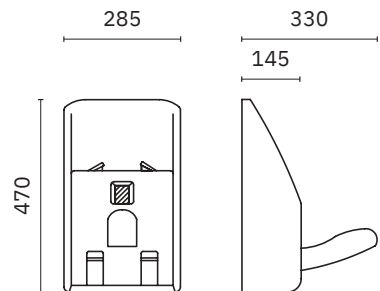

09209.W
<b>365,00 €</b>

Fraldário horizontal embutido

Proteção antibacteriana permanente

Material  
Polietileno de alta densidade

Dimensões

500 x 880 x 490 mm  
1'-7 3/4" x 2'-10 5/8" x 1'-7 1/4" (aberto)  
500 x 880 x 100 mm  
1'-7 3/4" x 2'-10 5/8" x 3 7/8" (fechado)

09211.W
<b>165,00 €</b>

Cadeira de bebê

Proteção antibacteriana permanente

Material  
Polietileno de alta densidade

Dimensões

470 x 285 x 330 mm  
1'-6 1/2" x 11 1/4" x 1'-1" (aberto)  
470 x 285 x 145 mm  
1'-6 1/2" x 11 1/4" x 5 3/4" (fechado)

09215.W
<b>450,00 €</b>

Fraldário vertical

Proteção antibacteriana permanente

Material  
Polietileno de alta densidade

Dimensões

458 x 480 x 885 mm  
1'-6" x 1'-6 7/8" x 2'-10 7/8" (aberto)  
870 x 480 x 126 mm  
2'-10 1/4" x 1'-6 7/8" x 5" (fechado)

# fraldários

09200.2.S
<b>1150,00 €</b>

Fraldário horizontal embutido  
 Proteção antibacteriana permanente  
 Material  
 Aço inoxidável AISI 304 e polietileno de alta densidade  
 Dimensões  
 585 x 940 x 495 mm  
 1'-11" x 3'-1" x 1'-7 1/2" (aberto)  
 585 x 940 x 104 mm  
 1'-11" x 3'-1" x 4 1/8" (fechado)