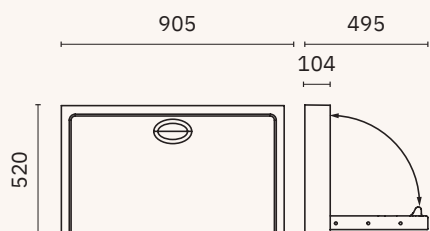

09211.W
<b>165,00 €</b>

Cadeira de bebê

Proteção antibacteriana permanente

Material  
Polietileno de alta densidade

Dimensões

470 x 285 x 330 mm  
1'-6 1/2" x 11 1/4" x 1'-1" (aberto)  
470 x 285 x 145 mm  
1'-6 1/2" x 11 1/4" x 5 3/4" (fechado)

09215.W
<b>450,00 €</b>

Fraldário vertical

Proteção antibacteriana permanente

Material  
Polietileno de alta densidade

Dimensões

458 x 480 x 885 mm  
1'-6" x 1'-6 7/8" x 2'-10 7/8" (aberto)  
870 x 480 x 126 mm  
2'-10 1/4" x 1'-6 7/8" x 5" (fechado)

# fraldários

09200.2.S
<b>1150,00 €</b>

Fraldário horizontal embutido  
 Proteção antibacteriana permanente  
 Material  
 Aço inoxidável AISI 304 e polietileno de alta densidade  
 Dimensões  
 585 x 940 x 495 mm  
 1'-11" x 3'-1" x 1'-7 1/2" (aberto)  
 585 x 940 x 104 mm  
 1'-11" x 3'-1" x 4 1/8" (fechado)

09203.2.S
<b>1200,00 €</b>

Fraldário horizontal de fixação  
 Proteção antibacteriana permanente  
 Material  
 Aço inoxidável AISI 304 e polietileno de alta densidade  
 Dimensões  
 520 x 905 x 495 mm  
 1'-8 1/2" x 2'-11 5/8" x 1'-7 1/2" (aberto)  
 520 x 905 x 104 mm  
 1'-8 1/2" x 2'-11 5/8" x 4 1/8" (fechado)