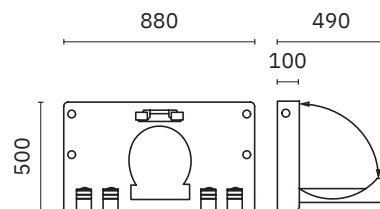

09209.W
<b>365,00 €</b>

Fraldário horizontal embutido

Proteção antibacteriana permanente

Material  
Polietileno de alta densidade

Dimensões

500 x 880 x 490 mm  
1'-7 3/4" x 2'-10 5/8" x 1'-7 1/4" (aberto)  
500 x 880 x 100 mm  
1'-7 3/4" x 2'-10 5/8" x 3 7/8" (fechado)

09211.W
<b>165,00 €</b>

Cadeira de bebê

Proteção antibacteriana permanente

Material  
Polietileno de alta densidade

Dimensões

470 x 285 x 330 mm  
1'-6 1/2" x 11 1/4" x 1'-1" (aberto)  
470 x 285 x 145 mm  
1'-6 1/2" x 11 1/4" x 5 3/4" (fechado)

# fraldários

09200.2.S
<b>1150,00 €</b>

Fraldário horizontal embutido  
 Proteção antibacteriana permanente  
 Material  
 Aço inoxidável AISI 304 e polietileno de alta densidade  
 Dimensões  
 585 x 940 x 495 mm  
 1'-11" x 3'-1" x 1'-7 1/2" (aberto)  
 585 x 940 x 104 mm  
 1'-11" x 3'-1" x 4 1/8" (fechado)

09203.2.S
<b>1200,00 €</b>

Fraldário horizontal de fixação  
 Proteção antibacteriana permanente  
 Material  
 Aço inoxidável AISI 304 e polietileno de alta densidade  
 Dimensões  
 520 x 905 x 495 mm  
 1'-8 1/2" x 2'-11 5/8" x 1'-7 1/2" (aberto)  
 520 x 905 x 104 mm  
 1'-8 1/2" x 2'-11 5/8" x 4 1/8" (fechado)