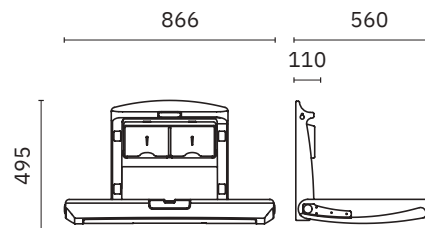

# fraldários

09213.W
<b>385,00 €</b>

Fraldário horizontal

Proteção antibacteriana permanente

Material  
Polietileno de alta densidade

Dimensões

495 x 866 x 560 mm  
1'-7 1/2" x 2'-10 1/8" x 1'-10" (aberto)  
560 x 866 x 110 mm  
1'-10" x 2'-10 1/8" x 4 3/8" (fechado)

09209.W
<b>365,00 €</b>

Fraldário horizontal embutido

Proteção antibacteriana permanente

Material  
Polietileno de alta densidade

Dimensões

500 x 880 x 490 mm  
1'-7 3/4" x 2'-10 5/8" x 1'-7 1/4" (aberto)  
500 x 880 x 100 mm  
1'-7 3/4" x 2'-10 5/8" x 3 7/8" (fechado)

09211.W
<b>165,00 €</b>

Cadeira de bebê

Proteção antibacteriana permanente

Material  
Polietileno de alta densidade

Dimensões

470 x 285 x 330 mm  
1'-6 1/2" x 11 1/4" x 1'-1" (aberto)  
470 x 285 x 145 mm  
1'-6 1/2" x 11 1/4" x 5 3/4" (fechado)

09203.2.S
<b>1200,00 €</b>

Fraldário horizontal de fixação  
 Proteção antibacteriana permanente  
 Material  
 Aço inoxidável AISI 304 e polietileno de alta densidade  
 Dimensões  
 520 x 905 x 495 mm  
 1'-8 1/2" x 2'-11 5/8" x 1'-7 1/2" (aberto)  
 520 x 905 x 104 mm  
 1'-8 1/2" x 2'-11 5/8" x 4 1/8" (fechado)