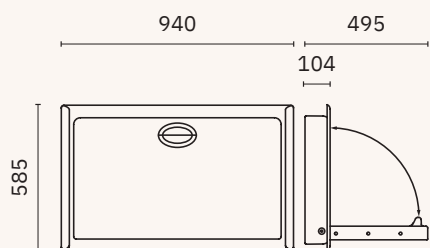

09211.W
<b>165,00 €</b>

Cadeira de bebê

Proteção antibacteriana permanente

Material  
Polietileno de alta densidade

Dimensões

470 x 285 x 330 mm  
1'-6 1/2" x 11 1/4" x 1'-1" (aberto)  
470 x 285 x 145 mm  
1'-6 1/2" x 11 1/4" x 5 3/4" (fechado)

09215.W
<b>450,00 €</b>

Fraldário vertical

Proteção antibacteriana permanente

Material  
Polietileno de alta densidade

Dimensões

458 x 480 x 885 mm  
1'-6" x 1'-6 7/8" x 2'-10 7/8" (aberto)  
870 x 480 x 126 mm  
2'-10 1/4" x 1'-6 7/8" x 5" (fechado)

# fraldários

09200.2.S
<b>1150,00 €</b>

Fraldário horizontal embutido  
 Proteção antibacteriana permanente  
 Material  
 Aço inoxidável AISI 304 e polietileno de alta densidade  
 Dimensões  
 585 x 940 x 495 mm  
 1'-11" x 3'-1" x 1'-7 1/2" (aberto)  
 585 x 940 x 104 mm  
 1'-11" x 3'-1" x 4 1/8" (fechado)

09203.2.S
<b>1200,00 €</b>

Fraldário horizontal de fixação  
 Proteção antibacteriana permanente  
 Material  
 Aço inoxidável AISI 304 e polietileno de alta densidade  
 Dimensões  
 520 x 905 x 495 mm  
 1'-8 1/2" x 2'-11 5/8" x 1'-7 1/2" (aberto)  
 520 x 905 x 104 mm  
 1'-8 1/2" x 2'-11 5/8" x 4 1/8" (fechado)