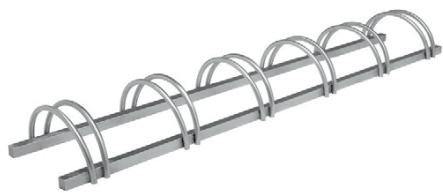

DIVERSOS

A altura x L largura x F frente
medidas em milímetros (mm)

BIN 6