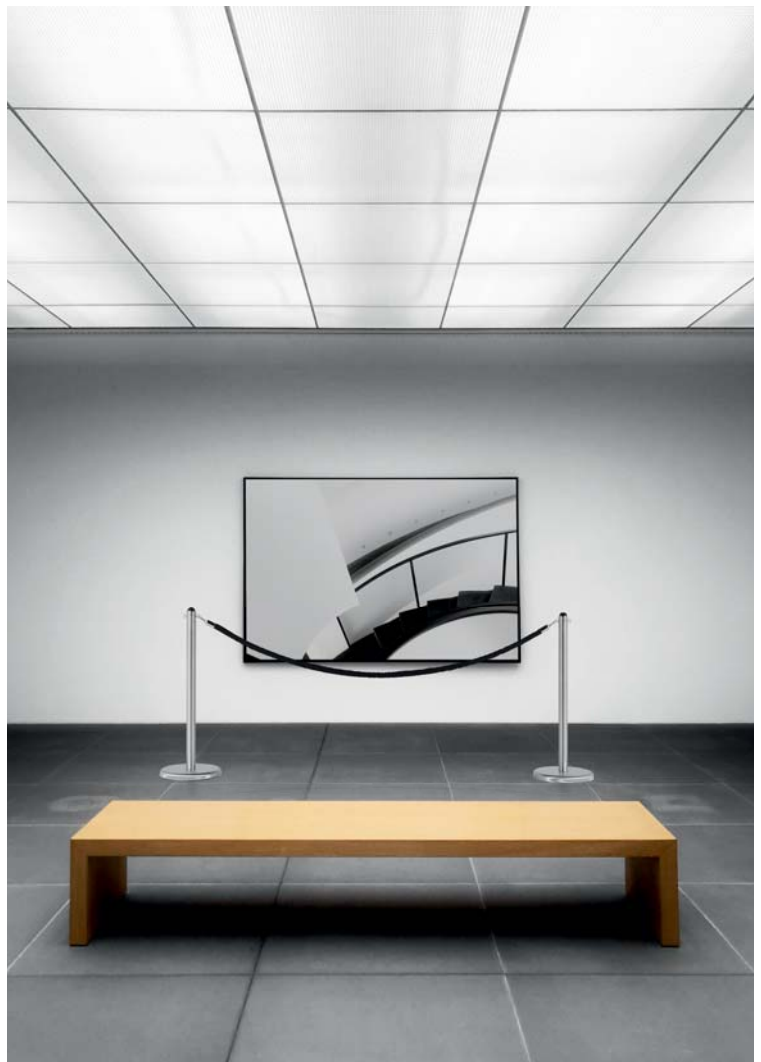

970/SX

Sistema de fita extensível de fixação à parede
Altura 130 x ø65 mm

970/V

970/H

56