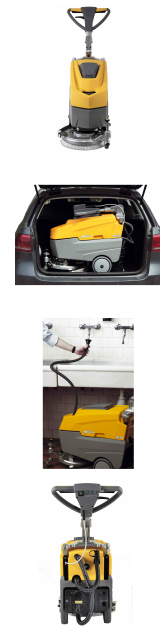

Fregadora Aspiradora Ghibli 38 Junior Electrico

Descripción

- Podemos considerarlo realmente una "revolución" en este segmento.
- El FRECCIA 15 E 38 es adecuado para superficies de entre 200 y 800 metros cuadrados, como tiendas, bancos, hospitales, oficinas, etc.
- Depósitos de gran capacidad,
- 15 litros de solución y 17 para la recuperación;
- El depósito de recuperación se puede extraer fácilmente para descargarlo en otro lugar;
- El bajo consumo de energía garantiza una buena autonomía;
- Brazo regulable: máquina fácil de utilizar desde diferentes "alturas" de los empresarios.
- Recorrido de limpieza:mm 385
- Depósito de solución:l 15

Características

Marca

Categoría

Máquinas
Limpieza
Suelo
Eléctrica

Precio

Consúltanos

Product en Tienda

[Fregadora Aspiradora Ghibli 38 Junior Electrico](#)

- Depósito de recuperación: l 17
- Motor del cepillo: W / nr 370 x 1
- Dimensiones: mm 855 x 430 x 1160

Para más información, consulte la ficha técnica.