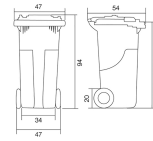

Contenedor Azul 120L New

Descripción

- Cubo de pedal azul.
- Con ruedas de goma (diámetro: 190 mm)
- Capacidad de 120 litros
- Material: Polietileno de alta densidad
- Dimensiones: 46 x 56 x 96 cm (Ancho x Fondo x Alto):
- Peso: 8 Kg