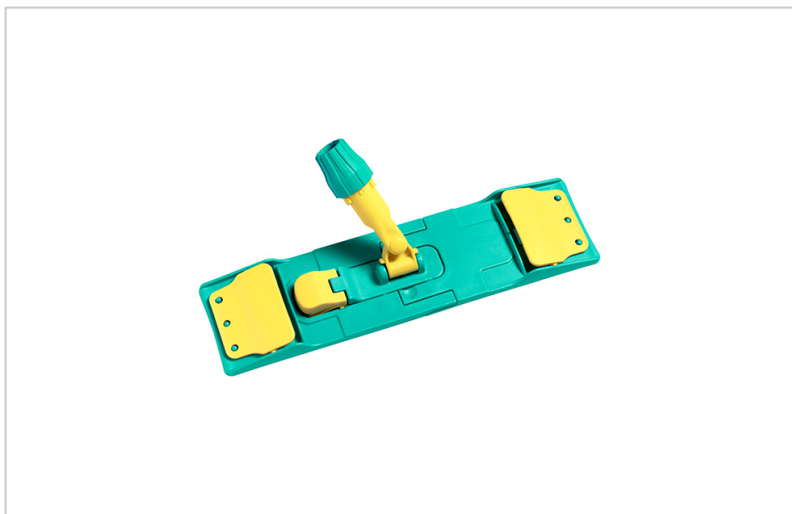

## Soporte Wet-System Mopa Hùmeda Cm. 40X11

### Descripción

- Marco para WET-SYSTEM
- 40X11cm

### Product en Tienda

[Soporte Wet-System Mopa Hùmeda Cm. 40X11](#)