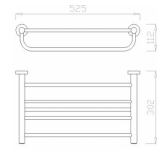

Repisa Toallas Con Barra Inferior Latón Cromado 525 Mm

Descripción

- Repisa toallero con barra inferior.
- Material: Latón cromado
- Acabado: Brillo
- Dimensiones: 125 x 520 x 307 mm

Documentos

[Fichas Técnicas - mm \(117.32 Kb\)](#)

Características

Marca

Categoría Toalleros
Hotel

Precio

Precio con descuento	135,83 €
Precio sin descuento.	152,52 €
Sin impuesto	110,43 €

Almacenar producto

[Repisa Toallas Con Barra Inferior Latón Cromado 525 Mm](#)