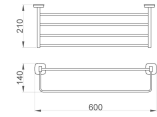

Repisa Con Barra Acero Inoxidable Acabado Brillo, 600 Mm

Descripción

- Repisa toallero con barra inferior.
- Material: Acero inoxidable AISI 304
- Acabado: Brillo
- Dimensiones: 160 alto x 600 ancho x 210 prof. (mm)

Características

Marca	
Categoría	Toalleros Hotel

Precio

Precio	55,26 €
Sin impuesto	44,93 €

Documentos

[Fichas Técnicas - ES \(137.1 Kb\)](#)

Product en Tienda

[Repisa Con Barra Acero Inoxidable Acabado Brillo, 600 Mm](#)