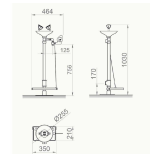

Lavaojos con pedal SC380

Descripción

- Recogedor de lava-ojos en polipropileno color verde.
- Construido en acero zincado con recubrimiento de pintura epoxi.
- Equipo lava-ojos de emergencia de gran caudal a baja presión con válvula de paso total, apertura automática instantánea y cierre manual de accionamiento mediante palanca lateral y pedal.
- Adecuado para industrias, talleres, laboratorios y en general allí donde exista para el personal riesgo de daños por acción del fuego, ácidos, reactivos, productos petrolíferos, materiales radioactivos o cualquier otro elemento contaminante.
- Piezas de conexión en latón.
- Presión del suministro de agua mínimo 1,5 bar
- máximo 5 bar.
- Caudal de agua: 14 l/min \pm 10%.
- Entrada de agua: rosca de 1/2.
- Salida de agua: rosca de 1+1/4.