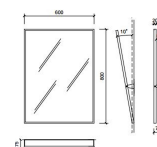

Espejo Adaptado Reclinable Marco Acero Inoxidable Satinado

Descripción

- Espejo con ángulo de inclinación ajustable, especialmente diseñado para colocar en aseos y baños adaptados.
- Durabilidad y resistencia a la corrosión.
- Fabricado en acero inoxidable AISI 304.
- Dimensiones: alto 800 x ancho 600 mm.
- Se recomienda instalar entre 700 • 1200 mm del suelo acabado.
- Fijación a pared por pletina reclinable.