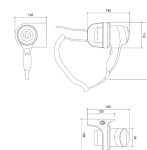

### Descripción

- Secador de cabello por aire caliente tipo pistola.
- Instalación mural mediante base de soporte a pared.
- Dos velocidades y pulsador de seguridad de presión continua. Interruptor ON/OFF de conjunto.
- Adecuado para colectividades e instalaciones hoteleras

### CARACTERÍSTICAS TÉCNICAS:

- Potencia total: 2200W (máx.) • 1800W (min).
- Acabado carcasa BLANCO.
- Cable pistola-soporte tipo cordón espiral de longitud máxima 1000 mm.
- Soporte y pistola fabricados de ABS blanco con difusor y entrada de aire de ABS cromado.
- Presión sonora: 62 dbA.
- Aislamiento eléctrico: Clase II.

### Product en Tienda

[Secador De Cabello Mural 1800 - 2200 W](#)

- Índice de protección: IP20.
- Dimensiones máximas:185 alto x 248 ancho x 138 fondo (mm).
- Garantía: 1 año.

\*Este secador de pelo fue diseñado para su uso en el baño de la habitación del hotel, y no es apto para su uso en vestuarios/piscinas/Spas, para estos casos tenemos otras opciones.