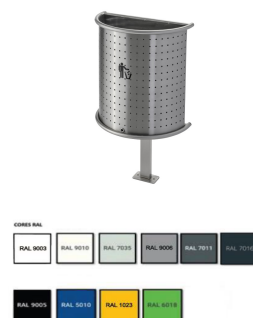

## Papelera Exterior Media Luna 50L Colorido

### Descripción

- Papelera de basura de jardín en forma de media luna fabricada íntegramente en chapa de acero perforada de 0,8mm de espesor con tratamiento de zincado y pintura epoxi de cualquier color, borde superior e inferior de tubo redondo de acero de 19 x 1,5mm con cuatro puntos de fijación a la pared.
- Fuga en la parte inferior, mediante cierre con llaves de seguridad.
- Simbología en vinilo cortado.
- Dimensiones: 460 x 260 x 820 mm (largo x ancho x alto).
- Capacidad: 50 litros.