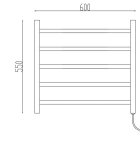

Toalleros Eléctricos 65W

Descripción

- Toallero eléctrico de acero inoxidable con interruptor ON/OFF.
- Durabilidad y resistencia a la corrosión.
- Adecuado para complejos hoteleros.
- Solicita de conexión eléctrica mediante enchufe.

COMPONENTES Y CARACTERÍSTICAS TÉCNICAS:

- Fabricado en acero inoxidable AISI 304, acabado brillo.
- Dimensiones: 550 alto x 600 ancho x 120 fondo mm.
- Diámetro del tubo de 32 - 22 mm.
- Fijación oculta.
- Tornillería fijación a pared incluida.

Características

Marca

Categoría

Toalleros
Eléctricos

Precio

Precio con descuento 184,99 €

Precio sin descuento ~~239,24 €~~

Sin impuesto 150,40 €

Product en Tienda

[Toalleros Eléctricos 65W](#)