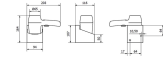

Secador De Pelo Con Soporte Standard

Descripción

- Secador de cabello tipo pistola con soporte mural a pared.
- Fabricado en ABS blanco de alta calidad y resistencia.
- Potencia de 1200 W., indicado para uso doméstico y hotelero.
- Pulsador de seguridad.
- Interruptor manual de puesto en marcha y paro.
- Aire caliente con regulador manual de velocidad (2 velocidades).
- Cable extensible de larga longitud.
- Fácil mantenimiento y limpieza.

Especificaciones técnicas:

- Potencia total: 1200W
- Aislamiento eléctrico: Clase II

Características

Marca

Categoría

Secadores de pelo de pared

Precio

Precio con descuento 40,48 €