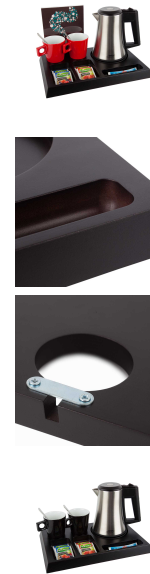

Bandeja Madera Signum Negro Con Hervidor Star

Descripción

Como hotelero, su principal objetivo es crear una estancia agradable para sus invitados. Este también fue el punto de partida para el desarrollo de nuestra primera bandeja de hospitalidad, el CuboHotel SIGNUM.

Esta exclusiva instalación de café y té es sinónimo de calidad, lujo e individualidad. El diseño especial da a sus habitaciones de hotel un toque distintivo y sus materiales de punta hacen de esta bandeja de bienvenida una característica indispensable para cada hotel. La bandeja SIGNUM está hecha de haya maciza y ha sido tratada con 3 capas de coloración, para evitar la absorción de suciedad y humedad. Muy fuerte y fácil de limpiar!

- Material: Madera Signum Negro;
- Dimensiones: 3 x 35.6 x 24cm (alto x ancho x longitud);
- Altura con Hervidor - CB1400 STAR (0,5 L 1000 W): 21.2cm;
- Altura con Hervidor - CB1401 STYLE (1 L 1500 W): 25.2cm.

74,00 €

Product en Tienda

[Bandeja Madera Signum Negro Con Hervidor Star](#)

Los siguientes artículos se pueden comprar por separado:

- Chavenas: Rojo - CB1396 / Negro - CB1397 / Blanco - CB1398;
- Puerta Folletos Acrílico A5.