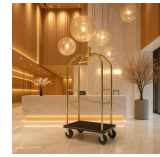

BIRDCAGE Trolley portaequipajes 79x59x189 Mat Negro

Descripción

- Carro dorado.
- Estructura de tubo de acero latonado, protegido con barniz transparente.
- Base alfombrada: Negro
- Perfil exterior protegido por topes de goma.
- Ruedas Ø cm 16, dos fijas y dos giratorias con freno.
- (Ruedas exteriores opcionales de 20 cm de diámetro).
- Dimensiones: 79x59x189cm

Alfombra roja disponible: [CB2798V](#)

Otras medidas disponibles bajo pedido: 99x59x189 cm
[CB2798MV](#) / [CB2798M](#) / 108x76x189 cm

Características

Marca

Categoría

Carro
Maletero

Precio

Precio