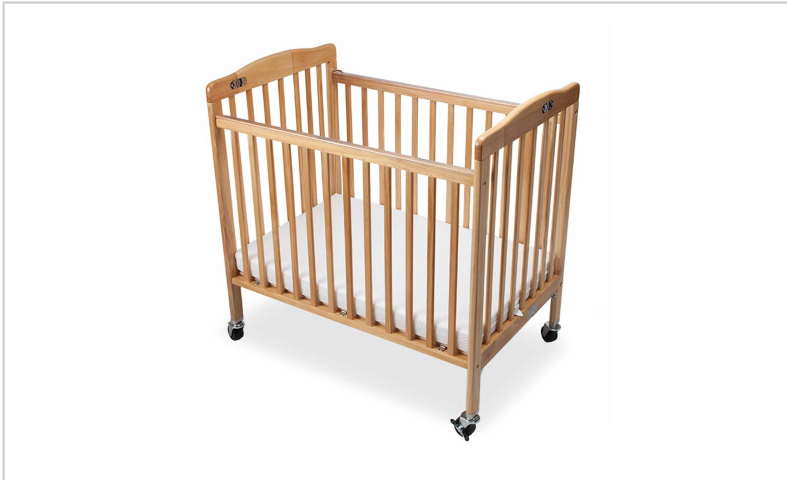

Cama Hotel para bebé de madera segura y plegable

Descripción

- Duradera, fabricada con madera dura y gruesa
- La base y el colchón se guardan en la cuna cuando se pliega
- Cumple con la norma CPSC 16 CFR 1220
- Certificación JPMA (cumple la última ley estadounidense sobre cunas)
- Colores: madera natural, haya y caoba oscuro
- Dimensiones: longitud x anchura x altura:
Abierta: 101 x 67 x 102 cm
Plegada: 101 x 24 x 102 cm
- Oferta de cobertura.
- Cada cuna viene desmontada en caja con las siguientes dimensiones aproximadas: 74 x 22 x 99 cm (Alto x Ancho x Largo)