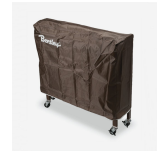

Cama Hotel para bebé de madera segura y plegable

Descripción

- Duradera, fabricada con madera dura y gruesa
- La base y el colchón se guardan en la cuna cuando se pliega
- Cumple con la norma CPSC 16 CFR 1220
- Certificación JPMA (cumple la última ley estadounidense sobre cunas)
- Colores: madera natural, haya y caoba oscuro
- Dimensiones: longitud x anchura x altura:
Abierta: 101 x 67 x 102 cm
Plegada: 101 x 24 x 102 cm
- Oferta de cobertura.
- Cada cuna viene desmontada en caja con las siguientes dimensiones aproximadas: 74 x 22 x 99 cm (Alto x Ancho x Largo)