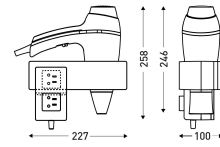

Secador de Pelo Con Soporte de Pared

Descripción

- Potencia 1875W.
- Puesta en marcha por la presión de la mano.
- Boquilla de salida de aire móvil y orientable.
- Varias opciones de secado.
- Equipado con un sistema ionizador.