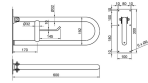

## Barra de Apoyo Con Soporte para Papel 60cm

- **Características técnicas:**

- Fabricada en acero inoxidable AISI 304 con acabado cepillado bacteriostático, ofrece alta resistencia a la corrosión
- Dimensiones: 600 x Ø32 mm (longitud x diámetro)
- Placa de fijación: 300 x 100 mm (altura x ancho)