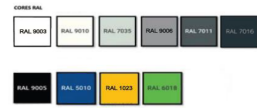

Pistola Redonda En Acero Con Pintura a Cualquier Color

Descripción

- Bandeja redonda con pestaña superior, en chapa de acero con pintura epoxy a cualquier color.
- Compatible con los separadores de cubo para reciclaje selectivo códigos: [CB2513](#); [CB2514](#); [CB2515](#); [CB2516](#).
- Dimensiones: 30 x 25.5cm (alto x diámetro).
- Capacidad: 15L.
- Peso: 1,5Kg.
- Hecho en Portugal.
- Puede personalizar el color de este producto de acuerdo con la carta RAL.

Características

Marca

Categoría

Papelera
Habitación
hotel

Precio

Precio con descuento	36,53 €
Precio sin descuento	40,59 €
Sin impuesto	29,70 €

Product en Tienda

[Pistola Redonda En Acero Con Pintura a Cualquier Color](#)