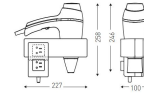

### Descripción

- Potencia 1875W.
- Puesta en marcha por la presión de la mano.
- Boquilla de salida de aire móvil y orientable.
- Varias opciones de secado.
- Equipado con un sistema ionizador.
- Alimentación: 230V - 50/60Hz.
- 6 configuraciones de secado: -caudal de aire de 70 y 115m<sup>3</sup>/h
- 3 temperaturas (incluida una fría).
- IP21.
- Instalación dentro del volumen 3.
- Aislamiento eléctrico clase II.
- Dimensiones: 25,8 x 10 x 22,7 m (longitud x anchura x altura).