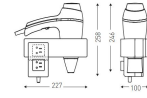

### Descripción

- Potencia 1875W.
- Puesta en marcha por la presión de la mano.
- Boquilla de salida de aire móvil y orientable.
- Varias opciones de secado.
- Equipado con un sistema ionizador.
- Alimentación: 230V - 50/60Hz.
- 6 configuraciones de secado: -caudal de aire de 70 y 115m<sup>3</sup>/h
- 3 temperaturas (incluida una fría).
- IP21.
- Instalación dentro del volumen 3.
- Aislamiento eléctrico clase II.

### Almacenar producto

[Secador de Pelo Alteo Negro Con Base y Toma 1875W](#)

- Dimensiones: 25,8 x 10 x 22,7 m (longitud x anchura x altura).

\*Este secador de pelo fue diseñado para ser utilizado en el baño de la habitación del hotel, no siendo apto para su uso en piscinas, spas, para estos casos tenemos otras opciones.