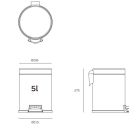

Balde Color Cobre 5 Litros Cierre Silencioso Anti Dedadas

Descripción

- Con el objetivo de crear un cierre silencioso, se ha instalado un amortiguador en la tapa asegurando un cierre muy lento y suave.
- Balde interior plástico extraíble con mango. Material impermeable, permite recibir líquidos y ser fácilmente lavable.
- Normalmente, el pedal del cubo es la primera pieza a sufrir desgaste, de esta forma se ha reforzado con el fin de hacerla más resistente. Se ha probado más de 100.000 ciclos.
- Acabado a prueba de huellas dactilares, resiste las manchas manteniendo el acero inoxidable brillante.
- Material: acero inoxidable EN 1.4301
- Acabado: Titanium Copper.
- Dimensiones: Ø 20,5 x 21,5 x 27,5 cm (diámetro x ancho x alto).
- Peso: 1Kg.

Características

Marca	
Categoría	Hasta 30 litros

Precio

Precio con descuento	64,40 €
Precio sin descuento.	75,77 €
Sin impuesto	52,36 €

Almacenar producto

[Balde Color Cobre 5 Litros Cierre Silencioso Anti Dedadas](#)