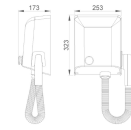

Secador de cabello MANGO cabezal manual de acero inoxidable

Descripción

- Secador de pelo de pared, acabado satinado
- Rendimiento alto. Secado del cabello potente y extra rápido.
- Apto para uso ininterrumpido.
- Robusto, con conexión de salida cónica al tubo para una reducción proporcional de la salida de aire.
- Sujetando el mango de aire con imanes.
- Apto para comunidades y espacios con una frecuencia de uso muy alta
- De acuerdo con las directivas europeas de seguridad (CE)

Características

- Funcionamiento: tipo manguera con pulsador
- Dimensiones: 323 alto x 253 ancho x 173 fondo (mm)
- Peso: 5,5 kilogramos

Características

Marca

Categoría

Secador de pelo de baño

Precio

Precio

480,52 €

Sin impuesto

390,67 €

Product en Tienda

[Secador de cabello MANGO cabezal manual de acero inoxidable](#)

- Potencia: 800W
- Tiempo: 90 segundos
- Estructura: espesor 1,2 mm
- Acabado estructura: satinado
- Garantía: 2 años