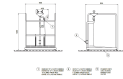

Plataforma Lava-Ojos SCP380

Descripción

- Material producto: Acero Inox pintado
- Acabado: Epoxi verde ral6029
- Alto (mm): 1065
- Ancho (mm): 900
- Profundidad (mm): 954
- Caudal: 14 L/MIN
- Válvula de entrada: Entrada 1/2" g, rosca hembra
- Válvula de salida: Salida 1" g, rosca hembra

Características

Marca	
Categoría	Ducha de emergencia

Precio

Precio	631,57 €
Sin impuesto	513,47 €

Almacenar producto

[Plataforma Lava-Ojos SCP380](#)

- Normas EN 15154-2 para lavajos conectados a la red de agua y según el cual el caudal mínimo de colirio debe ser al menos 6 l / min. Las gotas oftálmicas DILUVIO tienen un caudal superior a 14 l / min a 0,3 MPa
- Normativa UNI9608 que regula el uso de duchas y lavajos de emergencia.
- Normativa UNI10271 que regula el uso de colirios / lavacara laptops.
- UNI7546 / 2 UNI7546 / 3 UNI7546 / 4 que requiere la presencia de un cartel individual cautivo para la ducha y otro para el colirio de emergencia.
- ANSI Z358.1-2004 (Instituto Nacional Estadounidense del Satén).