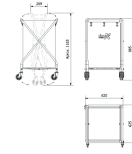

Carro Lavandería Plegable Acero Inox

Descripción

- Carro de lavandería de gran capacidad plegable.
- Material: Acero Inoxidable.
- Saco para mantelería de habitación de hotel color caqui y material nylon y poliéster.
- Capacidad: 270L
- Equipado con 4 ruedas giratorias autororientables.
- Gran facilidad de manipulación y traslado
- Peso: 12kg
- Dimensiones abiertas: 62 x 63 x 99 cm (fondo x largo x alto).
- Dimensiones cerradas: 27 x 63 x 116 cm (fondo x largo x alto).