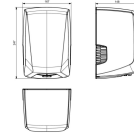

Secador de manos Negro Mate Sensor Filtro Hepa 800W

Descripción

Con tecnología de cortina de aire, seca las manos en unos 10 segundos, gracias a la velocidad de salida de aire de 505 km/h. El motor universal de 800W (potencia total 1200W) garantiza un bajo consumo energético, mientras que el aislamiento acústico y el nivel reducido de ruido (69,3 dB a 2 metros) hacen que el equipo sea adecuado para entornos donde el confort acústico es esencial.

El modelo integra doble aislamiento eléctrico (**IP23**) y **clase II**, pudiendo instalarse a 0,60 m del agua, con parada automática por tiempo y protección contra sobrecalentamiento. La succión lateral con listones y el filtro HEPA garantizan la purificación del aire durante el proceso de secado, eliminando partículas y promoviendo un ambiente más limpio y seguro.

Características

Marca	Jofel
Categoría	Secadores de manos de bajo consumo

Precio

Precio con descuento	141,45 €
Precio sin descuento	251,68 €
Sin impuesto	115,00 €

Product en Tienda

[Secador de manos Negro Mate Sensor Filtro Hepa 800W](#)