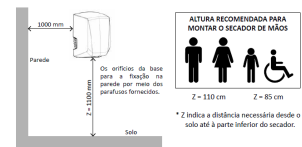

Secador de manos Negro Mate Sensor Filtro Hepa 800W

Descripción

Con tecnología de cortina de aire, seca las manos en unos 10 segundos, gracias a la velocidad de salida de aire de 505 km/h. El motor universal de 800W (potencia total 1200W) garantiza un bajo consumo energético, mientras que el aislamiento acústico y el nivel reducido de ruido (69,3 dB a 2 metros) hacen que el equipo sea adecuado para entornos donde el confort acústico es esencial.

El modelo integra doble aislamiento eléctrico (**IP23**) y **clase II**, pudiendo instalarse a 0,60 m del agua, con parada automática por tiempo y protección contra sobrecalentamiento. La succión lateral con listones y el filtro HEPA garantizan la purificación del aire durante el proceso de secado, eliminando partículas y promoviendo un ambiente más limpio y seguro.

Características

Marca	Jofel
Categoría	Secadores de manos de bajo consumo

Precio

Precio con descuento	141,45 €
Precio sin descuento	251,68 €
Sin impuesto	115,00 €

Product en Tienda

[Secador de manos Negro Mate Sensor Filtro Hepa 800W](#)