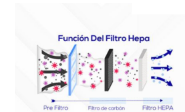

## Secador de manos Negro Mate Sensor Filtro Hepa 800W