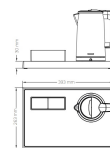

Kit Hotel Hervidor 0.8L + Bandeja + Porta sobres

Descripción

- Color: Negro.
- Incluye bandeja y porta sobres.
- Material bandeja: ABS y polipiel gris
- Material hervidor: ABS.
- Acabado hervidor: Negro mate.
- Potencia hervidor: 1.000 W
- Capacidad hervidor: 0,8 litros.
- Dimensiones Bandeja: 3 x 39.3 x 26.3cm (alto x ancho x longitud).
- Dimensiones Hervidor: 22x19x12cm (alto x ancho x longitud).