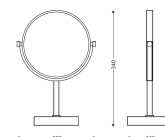

Espejo de aumento negro con pie

Descripción

- Espejo de doble cara (normal y aumento x3)
- Elección de 3 acabados
- Brazo tubular de latón cromado
- Material: Acero inoxidable 304 y latón
- Color: Negro
- Reflejo de aumento: X3
- Volumen de instalación: Volumen 2
- Tipo de brazo: Sobremesa
- Dimensiones: 36,5 x 13 x 20 cm (alto x ancho x largo).
- Diámetro: 20 cm.