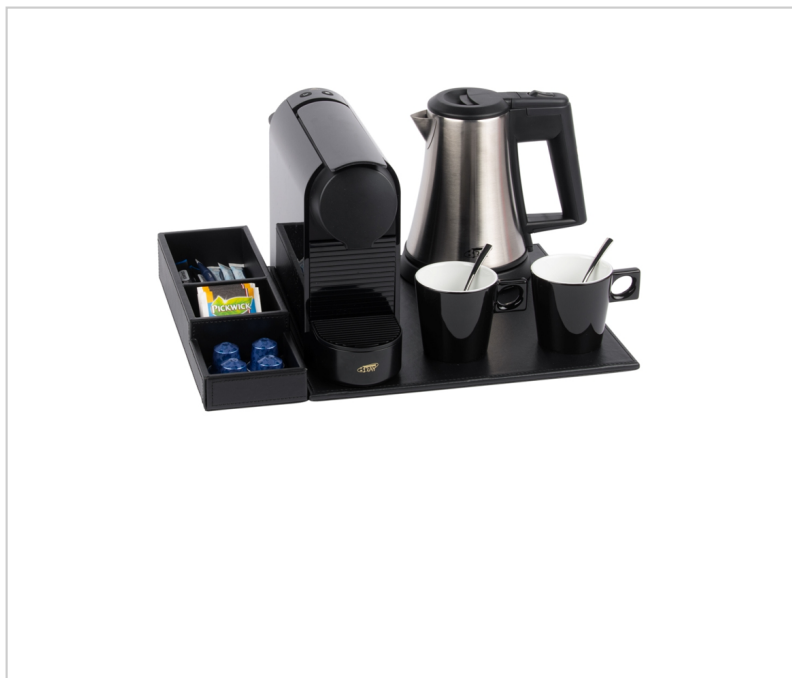

Bandeja Principal SNAP Polipiel Negra 32x32cm

Descripción

- Multifuncional.
- Flexible.
- Pueden ser montadas a gusto personal.
- Hecha de cuero sintético.
- De alta calidad.
- Color: negro.
- Bandeja principal y bandeja de condimentos a juego ([CB1312](#)).
- La bandeja de condimentos ([CB1312](#)) puede encajarse tanto en el lado izquierdo como en el derecho de la bandeja principal (sistema de clic magnético único).
- Posible configuración ultracompacta colocando la bandeja de condimentos en la parte superior de la bandeja principal.

13,95 €

Product en Tienda

[Bandeja Principal SNAP Polipiel Negra 32x32cm](#)

- Dimensiones:
 - Bandeja principal: 32 x 0.8 x 32cm (longitud x alto x ancho).
 - Bandeja de condimentos ([CB1312](#)): 32 x 5.5 x 9.7cm (longitud x alto x ancho).
 - Juego completo: 32 x 5.5 x 41.7cm (longitud x alto x ancho).
 - Configuración compacta: 32 x 6.3 x 32cm (longitud x alto x ancho).