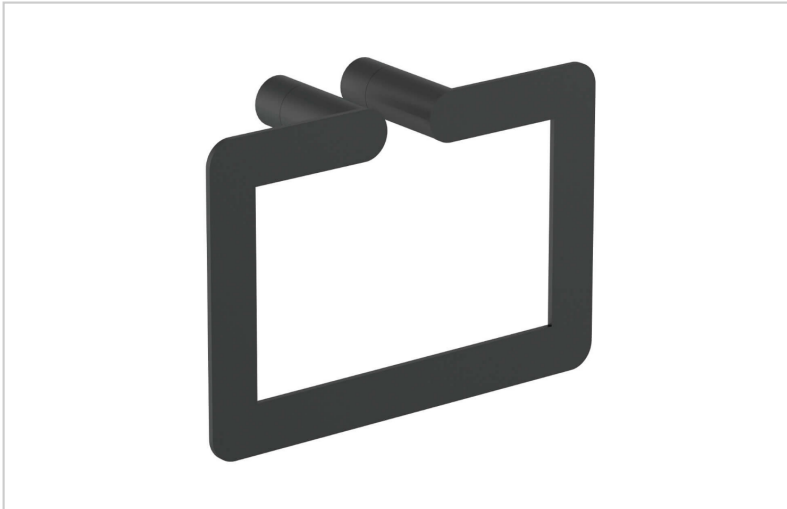

Toallero Inox Verona Negro

Descripción

- Toallero de acero inoxidable.
- Durabilidad
- Resistencia.
- Adecuado para entornos públicos.
- Acabado negro mate.
- Disponible también en acabado satinado (N16880S) y acabado dorado (N16880G).
- Fabricado de acero inoxidable AISI 304.
- Incluye tornillería fijación oculta a pared.
- Limpieza: se recomienda la limpieza con un paño de algodón ligeramente humedecido en una solución jabonosa. A continuación, secar.
- Dimensiones: 155,3 x 225,3 x 70 mm (Alto x Ancho x Fondo)

Características

Marca	
Categoría	Accesorios WC Línea Negra

Precio

Precio	50,02 €
Sin impuesto	40,67 €

Product en Tienda

[Toallero Inox Verona Negro](#)

Documentos

[Fichas Técnicas - ES \(107.77 Kb\)](#)