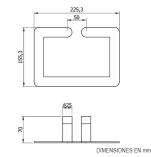

Toallero Inox Verona Negro

Descripción

- Toallero de acero inoxidable.
- Durabilidad
- Resistencia.
- Adecuado para entornos públicos.
- Acabado negro mate.
- Disponible también en acabado satinado (N16880S) y acabado dorado (N16880G).
- Fabricado de acero inoxidable AISI 304.
- Incluye tornillería fijación oculta a pared.
- Limpieza: se recomienda la limpieza con un paño de algodón ligeramente humedecido en una solución jabonosa. A continuación, secar.
- Dimensiones: 155,3 x 225,3 x 70 mm (Alto x Ancho x Fondo)

Características

Marca	
Categoría	Accesorios WC Línea Negra

Precio

Precio	50,02 €
Sin impuesto	40,67 €

Product en Tienda

[Toallero Inox Verona Negro](#)

Documentos

[Fichas Técnicas - ES \(107.77 Kb\)](#)