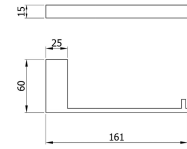

Portarrollos reserva acero inox negro Corinto

Descripción

- Portarrollos fabricado de acero inoxidable.
- Durabilidad.
- Resistencia a la corrosión.
- Adecuado para entornos públicos y alta frecuencia de uso
- Acabado: Negro.
- Material de fijación incluido de acero inoxidable.
- Fijación oculta.
- Sistema de fijación roscada a pared mediante pletina.
- Dimensiones: 15 alto x 161 ancho x 60 fondo (mm).